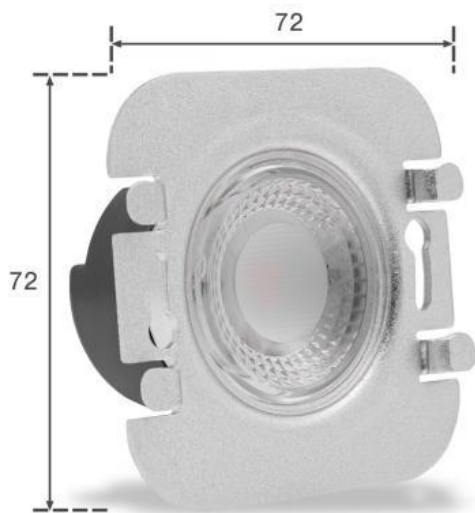

Angaben in mm