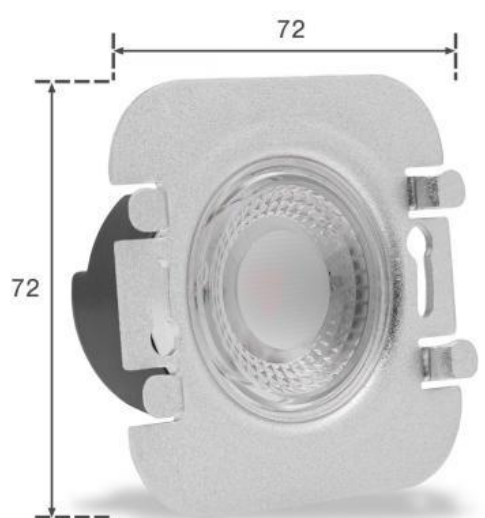

Art.-Nr. 403959: LED Treppenleuchte rund Alu-gebürstet - Lichtfarbe: Kaltweiß 1,5W - Lichtaustritt: Orbis

Produktbilder

Angaben in mm

TREPPENBELEUCHTUNG LED WANDEINBAULEUCHE

- Effektive LED Stufenbeleuchtung
- Stilvolle Lichtakzente und mehr Sicherheit
- Einfache Installation in Hohlwand / UP-Dosen
- Aus hochwertigem Aluminium und Acrylglas hergestellt
- Werkzeuglose Montage des Oberteils

EIGENSCHAFTEN
Dekorative Lichteffekte
Tauschbares Design

LED UNTERTEIL
Inkl. Netzteil für 230V
Befestigung mit Schrauben

UNTERPUTZ- HOHLRAUMDOSE*
Tiefe: 62mm bzw. 45mm möglich
Ø: 68mm / 60mm Schraubenabstand
*Nicht im Lieferumfang enthalten

Unsere Stufenbeleuchtung besteht aus zwei Teilen:

- das Unterteil mit Leuchtkörper und Slide-Halterung
- das Oberteil bzw. die Abdeckung (Durchmesser 98 mm, Höhe 10 mm)

Der Lichtaustritt erfolgt seitlich und nach vorne.

Die vorliegende Stufenbeleuchtung strahlt mit kaltweißem LED Licht. Die Höhe oder Tiefe beträgt 36 mm.

Montage

Wie oben schon erklärt, passt diese Stufenleuchte in den handelsüblichen Unterputzdosen. Die stromführenden Kabel werden eingeklemmt und die Abdeckung über das Unterteil geschoben. Bitte achten Sie darauf, dass die stromführenden Kabel nicht gequetscht werden.