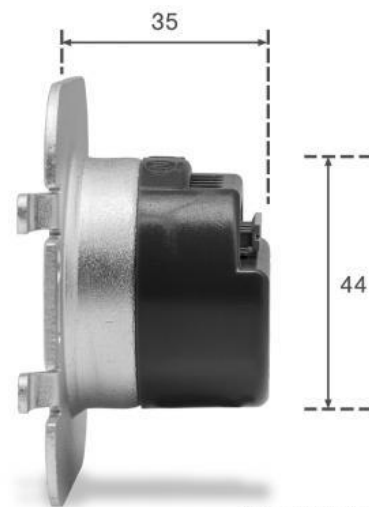

Angaben in mm