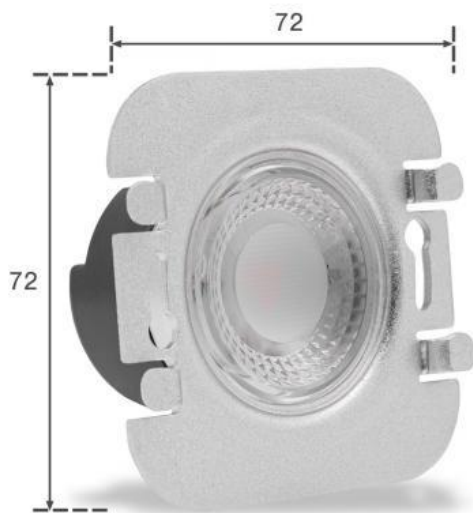

Angaben in mm