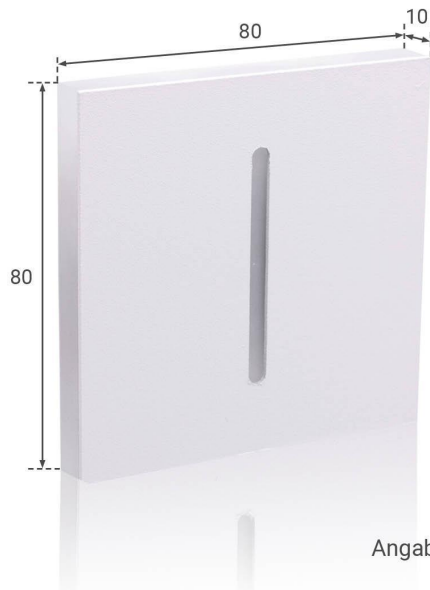

TREPPENBELEUCHTUNG LED WANDEINBAULEUCHE

- Effektive LED Stufenbeleuchtung
- Stilvolle Lichtakzente und mehr Sicherheit
- Einfache Installation in Hohlwand / UP-Dosen
- Aus hochwertigem Aluminium und Acrylglas hergestellt
- Werkzeuglose Montage des Oberteils

Angaben in mm