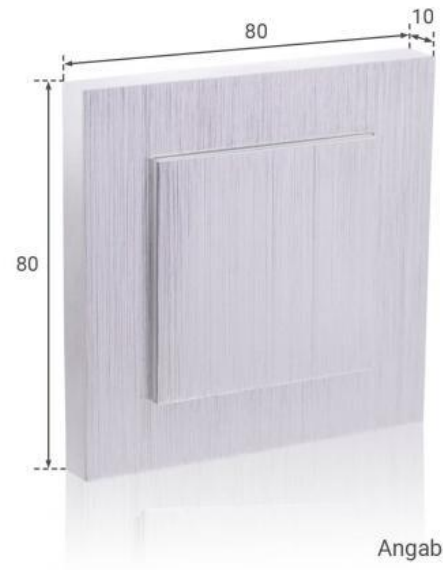

Art.-Nr. 403924: LED Treppenleuchte 230V Stufenlicht eckig Alu-gebürstet - Lichtfarbe: RGB Warmweiß 3W

Produktbilder

TREPPENBELEUCHTUNG LED WANDEINBAULEUCHE

- Effektive LED Stufenbeleuchtung
- Stilvolle Lichtakzente und mehr Sicherheit
- Einfache Installation in Hohlwand / UP-Dosen
- Aus hochwertigem Aluminium und Acrylglas hergestellt
- Werkzeuglose Montage des Oberteils

EIGENSCHAFTEN

Dekorative Lichteffekte
Tauschbares Design

LED UNTERTEIL

Inkl. Netzteil für 230V
Befestigung mit Schrauben

UNTERPUTZ- HOHLRAUMDOSE*

Tiefe: 62mm bzw. 45mm möglich
Ø: 68mm / 60mm Schraubenabstand
*Nicht im Lieferumfang enthalten

Angaben in mm

Angaben in mm

Produktbeschreibung

LED Treppenleuchte RGB+W 230V 3W eckig Alu-gebürstet

Die Treppenbeleuchtung besteht aus zwei Elementen: das Unterteil mit LED Chips und Slidersystem und das Oberteil für die Abdeckung

Für dieses Oberteil wurde eine kleinere, quadratische Oberfläche auf die 80x80 mm Grundfläche gelegt. Beide Flächen haben seitlich Acrylglas für die Lichtabgabe durch das Unterteil. Dieser doppelte Lichtaustritt wirkt sehr stilvoll und hat neben dem Lichtdesign einen sicherheitstechnischen Aspekt, nämlich die Beleuchtung der Trittflächen.