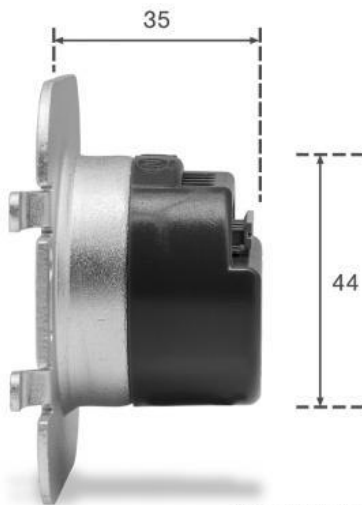

Art.-Nr. 403924: LED Treppenleuchte 230V Stufenlicht eckig Alu-gebürstet - Lichtfarbe: RGB Warmweiß 3W

Produktbilder

TREPPENBELEUCHTUNG LED WANDEINBAULEUCHE

- Effektive LED Stufenbeleuchtung
- Stilvolle Lichtakzente und mehr Sicherheit
- Einfache Installation in Hohlwand / UP-Dosen
- Aus hochwertigem Aluminium und Acrylglas hergestellt
- Werkzeuglose Montage des Oberteils

EIGENSCHAFTEN

Dekorative Lichteffekte
Tauschbares Design

LED UNTERTEIL

Inkl. Netzteil für 230V
Befestigung mit Schrauben

UNTERPUTZ- HOHLRAUMDOSE*

Tiefe: 62mm bzw. 45mm möglich
Ø: 68mm / 60mm Schraubenabstand
*Nicht im Lieferumfang enthalten

Angaben in mm

Angaben in mm

Produktbeschreibung

LED Treppenleuchte RGB+W 230V 3W eckig Alu-gebürstet

Die Treppenbeleuchtung besteht aus zwei Elementen: das Unterteil mit LED Chips und Slidersystem und das Oberteil für die Abdeckung

Ihre Vorteile auf einen Blick

- effektive Beleuchtung für Treppenstufen
- stilvolle Lichtakzente und mehr Sicherheit
- Schutzart: IP20
- Abmessung (LxBxH): 80x80x12 mm
- Material: Aluminium und Acrylglas (PMMA)
- Werkzeuglose Montage des Oberteils