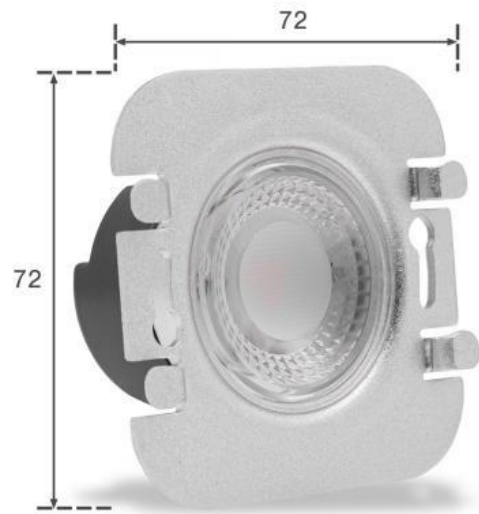

Art.-Nr. 403924: LED Treppenleuchte 230V Stufenlicht eckig Alu-gebürstet - Lichtfarbe: RGB Warmweiß 3W

Produktbilder

TREPPENBELEUCHTUNG LED WANDEINBAULEUCHE

- Effektive LED Stufenbeleuchtung
- Stilvolle Lichtakzente und mehr Sicherheit
- Einfache Installation in Hohlwand / UP-Dosen
- Aus hochwertigem Aluminium und Acrylglas hergestellt
- Werkzeuglose Montage des Oberteils

EIGENSCHAFTEN

Dekorative Lichteffekte
Tauschbares Design

LED UNTERTEIL

Inkl. Netzteil für 230V
Befestigung mit Schrauben

UNTERPUTZ- HOHLRAUMDOSE*

Tiefe: 62mm bzw. 45mm möglich
Ø: 68mm / 60mm Schraubenabstand
*Nicht im Lieferumfang enthalten

Angaben in mm

Angaben in mm

Produktbeschreibung

LED Treppenleuchte RGB+W 230V 3W eckig Alu-gebürstet

Die Treppenbeleuchtung besteht aus zwei Elementen: das Unterteil mit LED Chips und Slidersystem und das Oberteil für die Abdeckung

Ihre Vorteile auf einen Blick

- effektive Beleuchtung für Treppenstufen
- stilvolle Lichtakzente und mehr Sicherheit
- Schutzart: IP20
- Abmessung (LxBxH): 80x80x12 mm
- Material: Aluminium und Acrylglas (PMMA)
- Werkzeuglose Montage des Oberteils