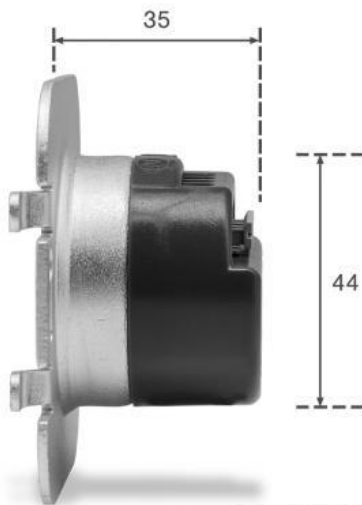

Art.-Nr. 403901: LED Treppenleuchte eckig schwarz - Lichtfarbe: Smart Tuya RGB CCT 3W - Lichtaustritt: Linea

Produktbilder

TREPPENBELEUCHTUNG LED WANDEINBAULEUCHE

- Effektive LED Stufenbeleuchtung
- Stilvolle Lichtakzente und mehr Sicherheit
- Einfache Installation in Hohlwand / UP-Dosen
- Aus hochwertigem Aluminium und Acrylglas hergestellt
- Werkzeuglose Montage des Oberteils

EIGENSCHAFTEN

Dekorative Lichteffekte
Tauschbares Design

LED UNTERTEIL

Inkl. Netzteil für 230V
Befestigung mit Schrauben

UNTERPUTZ- HOHLRAUMDOSE*

Tiefe: 62mm bzw. 45mm möglich
Ø: 68mm / 60mm Schraubenabstand
*Nicht im Lieferumfang enthalten

Angaben in mm

Angaben in mm

Produktbeschreibung

Smarte LED Stufenbeleuchtung 5W 230V RGB CCT eckig, schwarz

Mit unseren LED-Stufenbeleuchtungen können Sie für ein effektvolles Licht und mehr Sicherheit in Treppengebieten sorgen. Für die Beleuchtung Ihrer Treppenstufen brauchen Sie zwei Elemente: das geeignete Unterteil mit Slidehalterung und ein passendes Oberteil für die Abdeckung.

Ihre Vorteile auf einen Blick

- effektive Beleuchtung für Treppenstufen
- stilvolle Lichtakzente und mehr Sicherheit
- Schutzart: IP 20
- Material: Aluminium, Acrylglas
- Abmessung (LxBxH): 80x80x10 mm