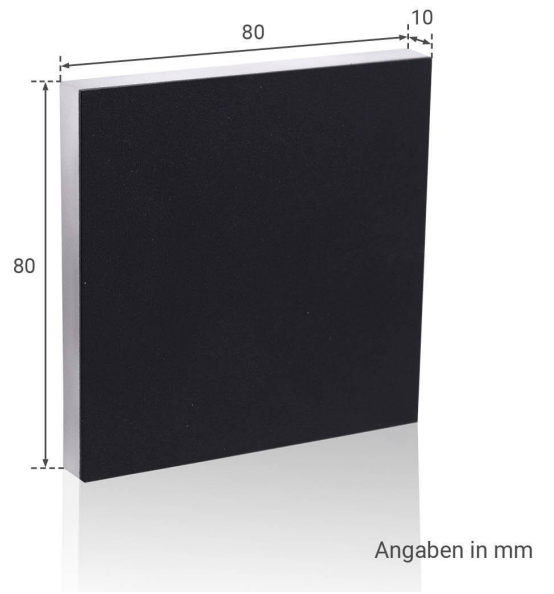

Art.-Nr. 403901: LED Treppenleuchte eckig schwarz - Lichtfarbe: Smart Tuya RGB CCT 3W - Lichtaustritt: Linea

Produktbilder

TREPPENBELEUCHTUNG LED WANDEINBAULEUCHE

- Effektive LED Stufenbeleuchtung
- Stilvolle Lichtakzente und mehr Sicherheit
- Einfache Installation in Hohlwand / UP-Dosen
- Aus hochwertigem Aluminium und Acrylglas hergestellt
- Werkzeuglose Montage des Oberteils

EIGENSCHAFTEN

Dekorative Lichteffekte
Tauschbares Design

LED UNTERTEIL

Inkl. Netzteil für 230V
Befestigung mit Schrauben

UNTERPUTZ- HOHLRAUMDOSE*

Tiefe: 62mm bzw. 45mm möglich
Ø: 68mm / 60mm Schraubenabstand
*Nicht im Lieferumfang enthalten

Angaben in mm

Angaben in mm

Produktbeschreibung

Smarte LED Stufenbeleuchtung 5W 230V RGB CCT eckig, schwarz

Mit unseren LED-Stufenbeleuchtungen können Sie für ein effektvolles Licht und mehr Sicherheit in Treppengebieten sorgen. Für die Beleuchtung Ihrer Treppenstufen brauchen Sie zwei Elemente: das geeignete Unterteil mit Slidehalterung und ein passendes Oberteil für die Abdeckung.

Ihre Vorteile auf einen Blick

- effektive Beleuchtung für Treppenstufen
- stilvolle Lichtakzente und mehr Sicherheit
- Schutzart: IP 20
- Material: Aluminium, Acrylglas
- Abmessung (LxBxH): 80x80x10 mm