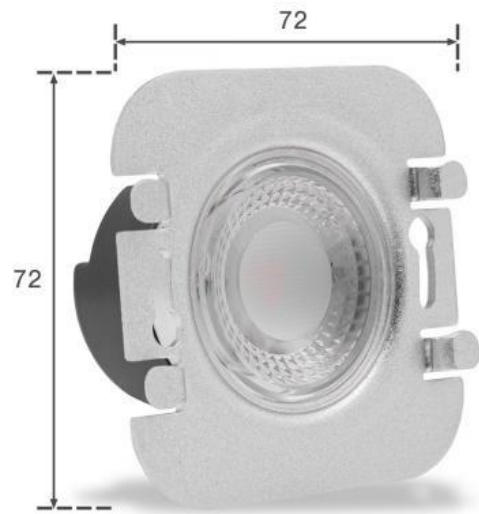

Art.-Nr. 403901: LED Treppenleuchte eckig schwarz - Lichtfarbe: Smart Tuya RGB CCT 3W - Lichtaustritt: Linea

Produktbilder

TREPPENBELEUCHTUNG LED WANDEINBAULEUCHE

- Effektive LED Stufenbeleuchtung
- Stilvolle Lichtakzente und mehr Sicherheit
- Einfache Installation in Hohlwand / UP-Dosen
- Aus hochwertigem Aluminium und Acrylglas hergestellt
- Werkzeuglose Montage des Oberteils

EIGENSCHAFTEN

Dekorative Lichteffekte
Tauschbares Design

LED UNTERTEIL

Inkl. Netzteil für 230V
Befestigung mit Schrauben

UNTERPUTZ- HOHLRAUMDOSE*

Tiefe: 62mm bzw. 45mm möglich
Ø: 68mm / 60mm Schraubenabstand
*Nicht im Lieferumfang enthalten

Angaben in mm

Angaben in mm

Produktbeschreibung

Smarte LED Stufenbeleuchtung 5W 230V RGB CCT eckig, schwarz

Mit unseren LED-Stufenbeleuchtungen können Sie für ein effektvolles Licht und mehr Sicherheit in Treppengebieten sorgen. Für die Beleuchtung Ihrer Treppenstufen brauchen Sie zwei Elemente: das geeignete Unterteil mit Slidehalterung und ein passendes Oberteil für die Abdeckung.

Ihre Vorteile auf einen Blick

- effektive Beleuchtung für Treppenstufen
- stilvolle Lichtakzente und mehr Sicherheit
- Schutzart: IP 20
- Material: Aluminium, Acrylglas
- Abmessung (LxBxH): 80x80x10 mm