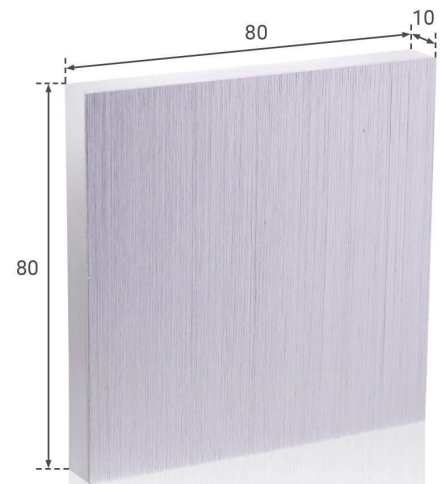

Art.-Nr. 403889: LED Treppenleuchte eckig Alu-gebürstet - Lichtfarbe: Smart Tuya RGB CCT 3W - Lichtaustritt: Linea

Produktbilder

Angaben in mm

TREPPENBELEUCHTUNG LED WANDEINBAULEUCHE

- Effektive LED Stufenbeleuchtung
- Stilvolle Lichtakzente und mehr Sicherheit
- Einfache Installation in Hohlwand / UP-Dosen
- Aus hochwertigem Aluminium und Acrylglas hergestellt
- Werkzeuglose Montage des Oberteils

EIGENSCHAFTEN

Dekorative Lichteffekte
Tauschbares Design

LED UNTERTEIL

Inkl. Netzteil für 230V
Befestigung mit Schrauben

UNTERPUTZ- HOHLRAUMDOSE*

Tiefe: 62mm bzw. 45mm möglich
Ø: 68mm / 60mm Schraubenabstand
*Nicht im Lieferumfang enthalten

Die Stufenbeleuchtung besteht aus zwei Teilen:

- Unterteil mit LED-Chips und Slidehalterung
- Oberteil bzw. die Abdeckung

Das Oberteil besteht aus Aluminium und Acrylglas (PMMA). Das Aluminium bedeckt die komplette Vorderseite. Die Lichtabgabe erfolgt über alle vier Seiten.