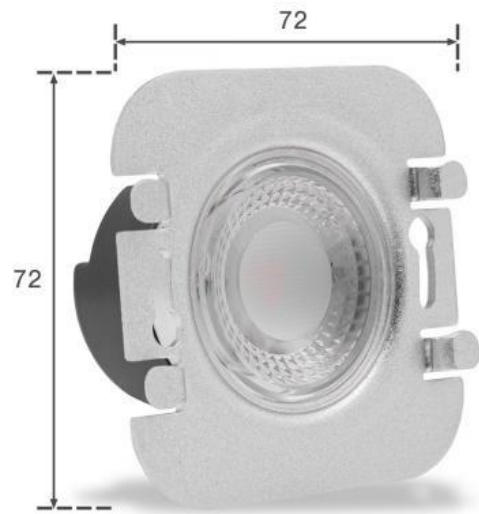

Art.-Nr. 403889: LED Treppenleuchte eckig Alu-gebürstet - Lichtfarbe: Smart Tuya RGB CCT 3W - Lichtaustritt: Linea

Produktbilder

Angaben in mm

TREPPENBELEUCHTUNG LED WANDEINBAULEUCHE

- Effektive LED Stufenbeleuchtung
- Stilvolle Lichtakzente und mehr Sicherheit
- Einfache Installation in Hohlwand / UP-Dosen
- Aus hochwertigem Aluminium und Acrylglas hergestellt
- Werkzeuglose Montage des Oberteils

EIGENSCHAFTEN

Dekorative Lichteffekte
Tauschbares Design

LED UNTERTEIL

Inkl. Netzteil für 230V
Befestigung mit Schrauben

UNTERPUTZ- HOHLRAUMDOSE*

Tiefe: 62mm bzw. 45mm möglich
Ø: 68mm / 60mm Schraubenabstand
*Nicht im Lieferumfang enthalten

Angaben in mm

Angaben in mm

Produktbeschreibung

Smarte LED-Stufenbeleuchtung 230V RGB+CCT 5W

Mit einer LED Stufenbeleuchtung holen Sie sich eine stromsparende Lösung für die Beleuchtung Ihrer Treppe in Haus. Die meisten Treppen werden entlang einer Wand gebaut. Unsere Stufenbeleuchtung gehört zur Wandeinbaubeleuchtung und wird knapp oberhalb der Stufen angebracht.

Die Stufenbeleuchtung besteht aus zwei Teilen:

- Unterteil mit LED-Chips und Slidehalterung
- Oberteil bzw. die Abdeckung

Das Oberteil besteht aus Aluminium und Acrylglas (PMMA). Das Aluminium bedeckt die komplette Vorderseite. Die Lichtabgabe erfolgt über alle vier Seiten.