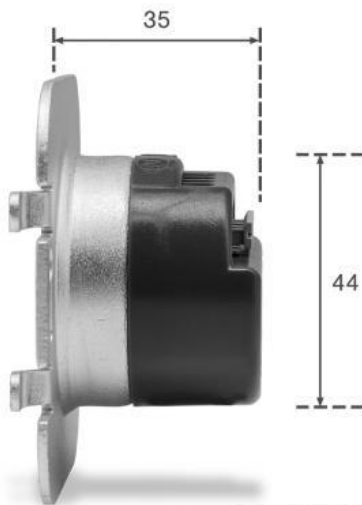

Art.-Nr. 403889: LED Treppenleuchte eckig Alu-gebürstet - Lichtfarbe: Smart Tuya RGB CCT 3W - Lichtaustritt: Linea

Produktbilder

Angaben in mm

TREPPENBELEUCHTUNG LED WANDEINBAULEUCHE

- Effektive LED Stufenbeleuchtung
- Stilvolle Lichtakzente und mehr Sicherheit
- Einfache Installation in Hohlwand / UP-Dosen
- Aus hochwertigem Aluminium und Acrylglas hergestellt
- Werkzeuglose Montage des Oberteils

EIGENSCHAFTEN

Dekorative Lichteffekte
Tauschbares Design

LED UNTERTEIL

Inkl. Netzteil für 230V
Befestigung mit Schrauben

UNTERPUTZ- HOHLRAUMDOSE*

Tiefe: 62mm bzw. 45mm möglich
Ø: 68mm / 60mm Schraubenabstand
*Nicht im Lieferumfang enthalten

Angaben in mm

Angaben in mm

Produktbeschreibung

Smarte LED-Stufenbeleuchtung 230V RGB+CCT 5W

Mit einer LED Stufenbeleuchtung holen Sie sich eine stromsparende Lösung für die Beleuchtung Ihrer Treppe in Haus. Die meisten Treppen werden entlang einer Wand gebaut. Unsere Stufenbeleuchtung gehört zur Wandeinbaubeleuchtung und wird knapp oberhalb der Stufen angebracht.

Die Stufenbeleuchtung besteht aus zwei Teilen:

- Unterteil mit LED-Chips und Slidehalterung
- Oberteil bzw. die Abdeckung

Das Oberteil besteht aus Aluminium und Acrylglas (PMMA). Das Aluminium bedeckt die komplette Vorderseite. Die Lichtabgabe erfolgt über alle vier Seiten.