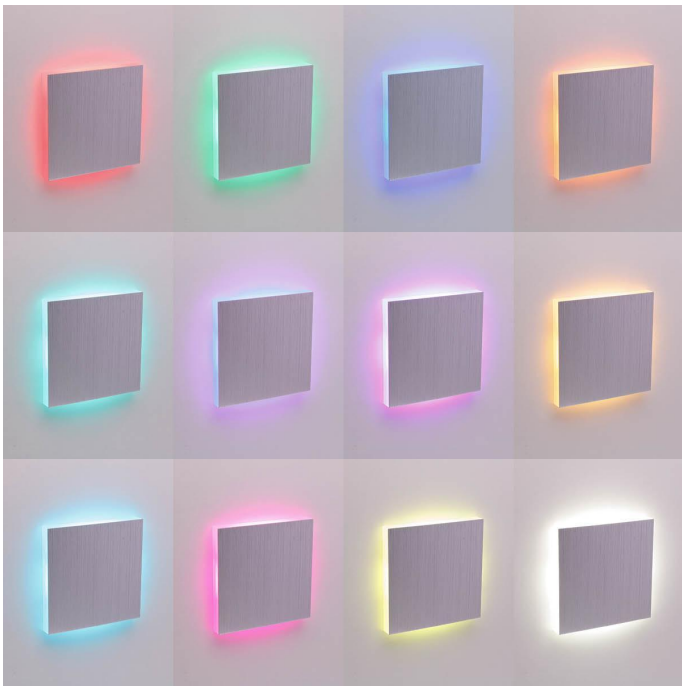

Art.-Nr. 403889: LED Treppenleuchte eckig Alu-gebürstet - Lichtfarbe: Smart Tuya RGB CCT 3W - Lichtaustritt: Linea

Produktbilder

Angaben in mm

TREPPENBELEUCHTUNG LED WANDEINBAULEUCHE

- Effektive LED Stufenbeleuchtung
- Stilvolle Lichtakzente und mehr Sicherheit
- Einfache Installation in Hohlwand / UP-Dosen
- Aus hochwertigem Aluminium und Acrylglas hergestellt
- Werkzeuglose Montage des Oberteils

Angaben in mm

Angaben in mm

Produktbeschreibung

Smarte LED-Stufenbeleuchtung 230V RGB+CCT 5W

Mit einer LED Stufenbeleuchtung holen Sie sich eine stromsparende Lösung für die Beleuchtung Ihrer Treppe in Haus. Die meisten Treppen werden entlang einer Wand gebaut. Unsere Stufenbeleuchtung gehört zur Wandeinbaubeleuchtung und wird knapp oberhalb der Stufen angebracht.

Die Stufenbeleuchtung besteht aus zwei Teilen:

- Unterteil mit LED-Chips und Slidehalterung
- Oberteil bzw. die Abdeckung

Das Oberteil besteht aus Aluminium und Acrylglas (PMMA). Das Aluminium bedeckt die komplette Vorderseite. Die Lichtabgabe erfolgt über alle vier Seiten.

Diese LED Stufenbeleuchtung ist stilvoll und zeigt auf moderne Weise die Treppenführung bei Dunkelheit an. Neben den tollen Lichteffekten, muss auf die Funktionalität verwiesen werden. Die Treppenbeleuchtung gibt Orientierung und durch die beleuchteten Trittflächen werden mögliche Gegenstände oder Stufenkanten wahrgenommen. Das Fall- oder Stolperrisiko wird reduziert.