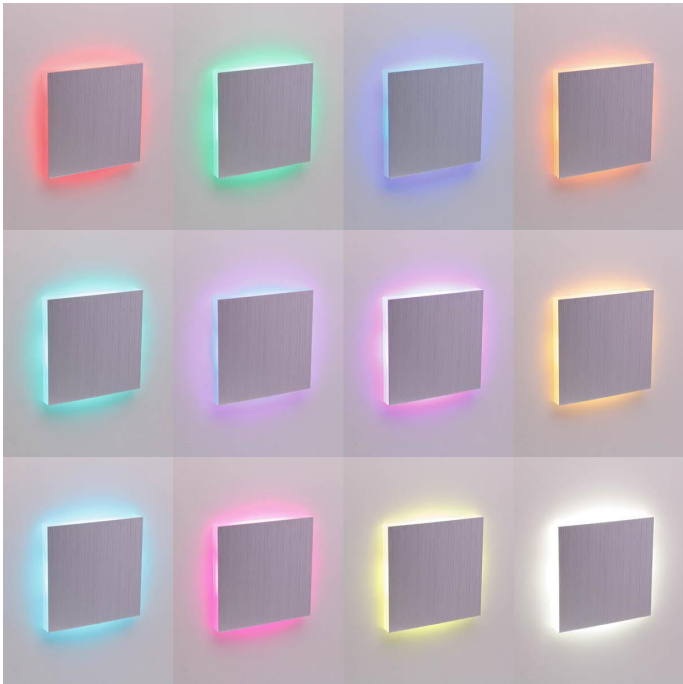

Art.-Nr. 403888: LED Treppenlicht 230V Stufenbeleuchtung eckig Alu-gebürstet - Unterteil Lichtfarbe: RGB Warmweiß 3W

Produktbilder

Angaben in mm

TREPPENBELEUCHTUNG LED WANDEINBAULEUCHE

- Effektive LED Stufenbeleuchtung
- Stilvolle Lichtakzente und mehr Sicherheit
- Einfache Installation in Hohlwand / UP-Dosen
- Aus hochwertigem Aluminium und Acrylglas hergestellt
- Werkzeuglose Montage des Oberteils

Angaben in mm

Angaben in mm

Übersicht der Lichtausstritte

HALO
Lichtaustritt rundum und
als Kontur nach vorne

LINEA
Lichtaustritt rundum

DOPPIO
Doppelter Lichtaustritt
rundum: am äußeren Rand
und nach innen versetzt

Produktbeschreibung

LED Stufenbeleuchtung RGBW Alu gebürstet | Seitlicher Lichtaustritt

Mit einer LED Stufenbeleuchtung holen Sie sich eine stromsparende Lösung für die Beleuchtung Ihrer Treppe in Haus. Die meisten Treppen werden entlang einer Wand gebaut. Unsere Stufenbeleuchtung gehört zur Wandeinbaubeleuchtung und wird knapp oberhalb der Stufen angebracht.

Die Stufenbeleuchtung besteht aus zwei Teilen:

- Unterteil mit LED-Chips und Slidehalterung
- Oberteil bzw. die Abdeckung

Das Oberteil besteht aus Aluminium und Acrylglas (PMMA). Das Aluminium bedeckt die komplette Vorderseite. Die Lichtabgabe erfolgt über alle vier Seiten.