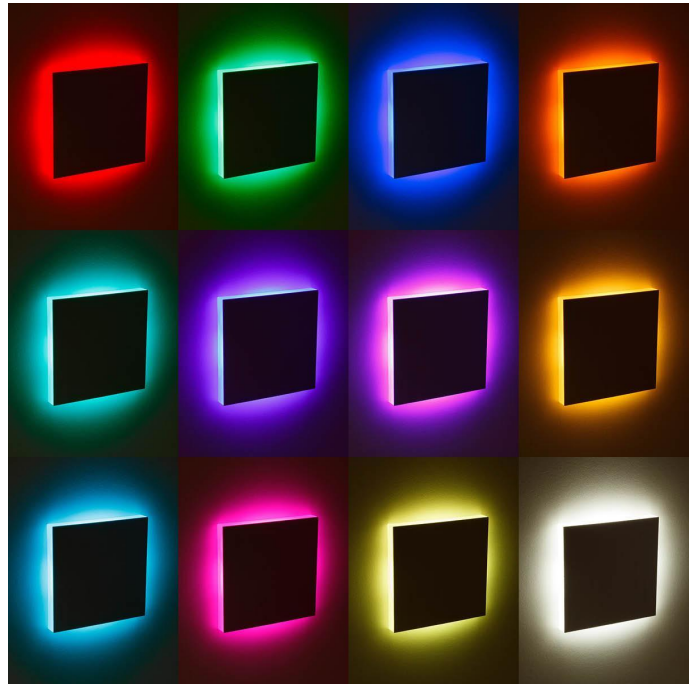

Art.-Nr. 403888: LED Treppenlicht 230V Stufenbeleuchtung eckig Alu-gebürstet - Unterteil Lichtfarbe: RGB Warmweiß 3W

Produktbilder

Angaben in mm

TREPPENBELEUCHTUNG LED WANDEINBAULEUCHE

- Effektive LED Stufenbeleuchtung
- Stilvolle Lichtakzente und mehr Sicherheit
- Einfache Installation in Hohlwand / UP-Dosen
- Aus hochwertigem Aluminium und Acrylglas hergestellt
- Werkzeuglose Montage des Oberteils

Angaben in mm

Angaben in mm

Übersicht der Lichtausstritte

HALO
Lichtaustritt rundum und
als Kontur nach vorne

LINEA
Lichtaustritt rundum

DOPPIO
Doppelter Lichtaustritt
rundum: am äußeren Rand
und nach innen versetzt

Produktbeschreibung

LED Stufenbeleuchtung RGBW Alu gebürstet | Seitlicher Lichtaustritt

Mit einer LED Stufenbeleuchtung holen Sie sich eine stromsparende Lösung für die Beleuchtung Ihrer Treppe in Haus. Die meisten Treppen werden entlang einer Wand gebaut. Unsere Stufenbeleuchtung gehört zur Wandeinbaubeleuchtung und wird knapp oberhalb der Stufen angebracht.

Die Stufenbeleuchtung besteht aus zwei Teilen:

- Unterteil mit LED-Chips und Slidehalterung
- Oberteil bzw. die Abdeckung

Das Oberteil besteht aus Aluminium und Acrylglas (PMMA). Das Aluminium bedeckt die komplette Vorderseite. Die Lichtabgabe erfolgt über alle vier Seiten.