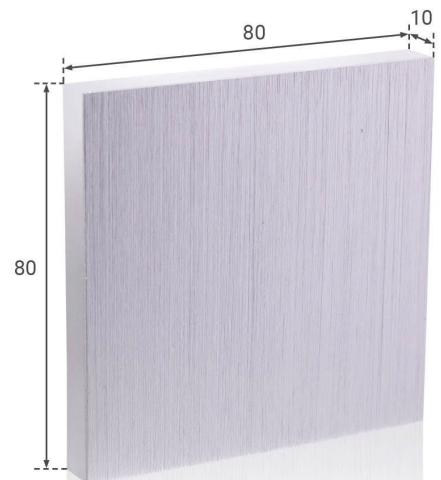

Art.-Nr. 403888: LED Treppenlicht 230V Stufenbeleuchtung eckig Alu-gebürstet - Unterteil Lichtfarbe: RGB Warmweiß 3W

Produktbilder

Angaben in mm

TREPPENBELEUCHTUNG LED WANDEINBAULEUCHE

- Effektive LED Stufenbeleuchtung
- Stilvolle Lichtakzente und mehr Sicherheit
- Einfache Installation in Hohlwand / UP-Dosen
- Aus hochwertigem Aluminium und Acrylglas hergestellt
- Werkzeuglose Montage des Oberteils

Angaben in mm

Angaben in mm

Übersicht der Lichtausstritte

HALO
Lichtaustritt rundum und
als Kontur nach vorne

LINEA
Lichtaustritt rundum

DOPPIO
Doppelter Lichtaustritt
rundum: am äußeren Rand
und nach innen versetzt