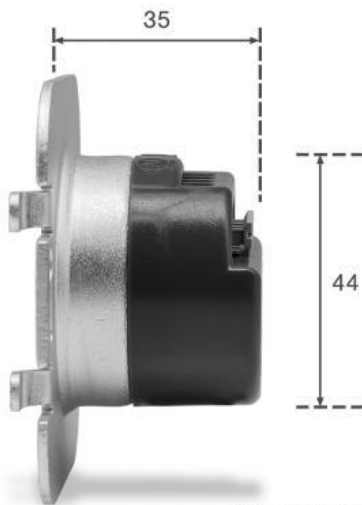

Angaben in mm