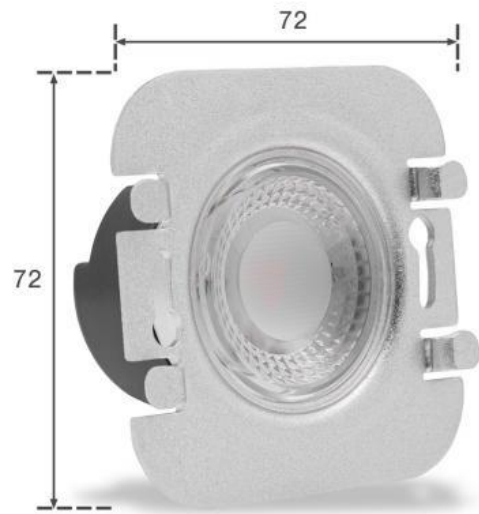

Art.-Nr. 403888: LED Treppenlicht 230V Stufenbeleuchtung eckig Alu-gebürstet - Unterteil Lichtfarbe: RGB Warmweiß 3W

Produktbilder

Angaben in mm

TREPPENBELEUCHTUNG LED WANDEINBAULEUCHE

- Effektive LED Stufenbeleuchtung
- Stilvolle Lichtakzente und mehr Sicherheit
- Einfache Installation in Hohlwand / UP-Dosen
- Aus hochwertigem Aluminium und Acrylglas hergestellt
- Werkzeuglose Montage des Oberteils

EIGENSCHAFTEN

Dekorative Lichteffekte
Tauschbares Design

LED UNTERTEIL

Inkl. Netzteil für 230V
Befestigung mit Schrauben

UNTERPUTZ- HOHLRAUMDOSE*

Tiefe: 62mm bzw. 45mm möglich
Ø: 68mm / 60mm Schraubenabstand
*Nicht im Lieferumfang enthalten

Angaben in mm

Angaben in mm

Übersicht der Lichtausstritte

HALO
Lichtaustritt rundum und
als Kontur nach vorne

LINEA
Lichtaustritt rundum

DOPPIO
Doppelter Lichtaustritt
rundum: am äußeren Rand
und nach innen versetzt

Die Stufenbeleuchtung besteht aus zwei Teilen:

- Unterteil mit LED-Chips und Slidehalterung
- Oberteil bzw. die Abdeckung

Das Oberteil besteht aus Aluminium und Acrylglas (PMMA). Das Aluminium bedeckt die komplette Vorderseite. Die Lichtabgabe erfolgt über alle vier Seiten.