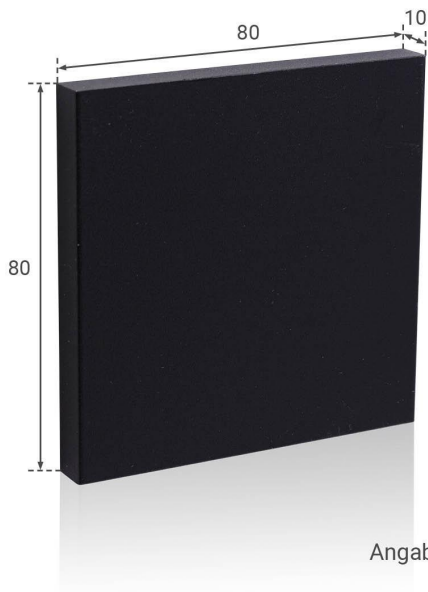

Art.-Nr. 403882: LED Treppenbeleuchtung 230V Wandeinbauleuchte eckig schwarz - Lichtfarbe: RGB Warmweiß 3W

Produktbilder

Angaben in mm

TREPPENBELEUCHTUNG LED WANDEINBAULEUCHE

- Effektive LED Stufenbeleuchtung
- Stilvolle Lichtakzente und mehr Sicherheit
- Einfache Installation in Hohlwand / UP-Dosen
- Aus hochwertigem Aluminium und Acrylglas hergestellt
- Werkzeuglose Montage des Oberteils

Angaben in mm

Angaben in mm

Übersicht der Lichtausstritte

HALO
Lichtaustritt rundum und
als Kontur nach vorne

LINEA
Lichtaustritt rundum

DOPPIO
Doppelter Lichtaustritt
rundum: am äußeren Rand
und nach innen versetzt

Produktbeschreibung

Eckige LED-Stufenbeleuchtung 230V 3W RGB+Warmweiß

Unsere Stufenbeleuchtung besteht aus zwei Teilen:

- Unterteil mit LED-Chips und Slidehalterung
- Oberteil bzw. die Abdeckung

Das Oberteil besteht aus Aluminium und ist nach unten hin offen für die Lichtabgabe. Die LED Stufenbeleuchtung zaubert schöne Lichteffekte und integriert dadurch die Treppe als Designelement in die Inneneinrichtung während der dunklen Abendstunden. Ein günstiger Nebeneffekt ist die Trittsicherheit durch die beleuchteten Stufenflächen.