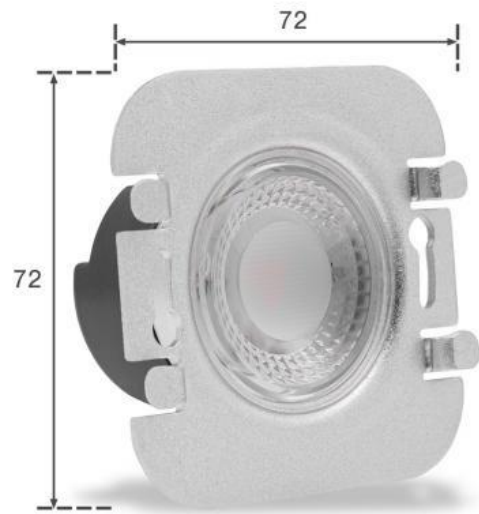

Art.-Nr. 403882: LED Treppenbeleuchtung 230V Wandeinbauleuchte eckig schwarz - Lichtfarbe: RGB Warmweiß 3W

Produktbilder

Angaben in mm

TREPPENBELEUCHTUNG LED WANDEINBAULEUCHE

- Effektive LED Stufenbeleuchtung
- Stilvolle Lichtakzente und mehr Sicherheit
- Einfache Installation in Hohlwand / UP-Dosen
- Aus hochwertigem Aluminium und Acrylglas hergestellt
- Werkzeuglose Montage des Oberteils

EIGENSCHAFTEN

Dekorative Lichteffekte
Tauschbares Design

LED UNTERTEIL

Inkl. Netzteil für 230V
Befestigung mit Schrauben

UNTERPUTZ- HOHLRAUMDOSE*

Tiefe: 62mm bzw. 45mm möglich
Ø: 68mm / 60mm Schraubenabstand
*Nicht im Lieferumfang enthalten

Produktbeschreibung

Eckige LED-Stufenbeleuchtung 230V 3W RGB+Warmweiß

Unsere Stufenbeleuchtung besteht aus zwei Teilen:

- Unterteil mit LED-Chips und Slidehalterung
- Oberteil bzw. die Abdeckung

Das Oberteil besteht aus Aluminium und ist nach unten hin offen für die Lichtabgabe. Die LED Stufenbeleuchtung zaubert schöne Lichteffekte und integriert dadurch die Treppe als Designelement in die Inneneinrichtung während der dunklen Abendstunden. Ein günstiger Nebeneffekt ist die Trittsicherheit durch die beleuchteten Stufenflächen.

Ihre Vorteile kurz zusammengefasst

- Effektive Beleuchtung für Treppenstufen
- Stilvolle Lichtakzente und mehr Sicherheit
- Schutzart: IP 20
- Material: Aluminium
- Abmessung (LxBxH): 80x80x8 mm
- Werkzeuglose Montage des Oberteils