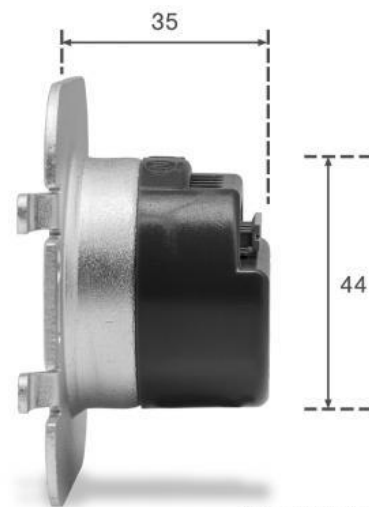

Art.-Nr. 403881: LED Treppenleuchte eckig schwarz - Lichtfarbe: Kaltweiß 1,5W - Lichtaustritt: Kato

Produktbilder

TREPPENBELEUCHTUNG LED WANDEINBAULEUCHE

- Effektive LED Stufenbeleuchtung
- Stilvolle Lichtakzente und mehr Sicherheit
- Einfache Installation in Hohlwand / UP-Dosen
- Aus hochwertigem Aluminium und Acrylglas hergestellt
- Werkzeuglose Montage des Oberteils

Angaben in mm

EIGENSCHAFTEN

Dekorative Lichteffekte
Tauschbares Design

LED UNTERTEIL

Inkl. Netzteil für 230V
Befestigung mit Schrauben

UNTERPUTZ- HOHLRAUMDOSE*

Tiefe: 62mm bzw. 45mm möglich
Ø: 68mm / 60mm Schraubenabstand
*Nicht im Lieferumfang enthalten

Angaben in mm

Angaben in mm

WICHTIG!

Die Einstellung der Lichtfarbe ist **vor dem Einbau** vorzunehmen!

Dip-Schalter

Der Dip-Schalter befindet sich auf der Rückseite der LED Stufenbeleuchtung. Beachten Sie, dass Sie die Einstellung der Lichtfarbe vor dem Einbau vorzunehmen haben!

Produkteigenschaften - Elektrotechnische Angaben

Leistung	2 W
Energieverbrauch	2 W
Eingangsspannung (V)	230 V/AC
Lichtstrom	170 Lumen
Nennlichtstrom	170 Lumen
Produktfarbe	schwarz
Produktbreite	80 mm
Produktlänge	80 mm
Produkthöhe	10 mm
Netto-Gewicht des Produktes	0,120 kg