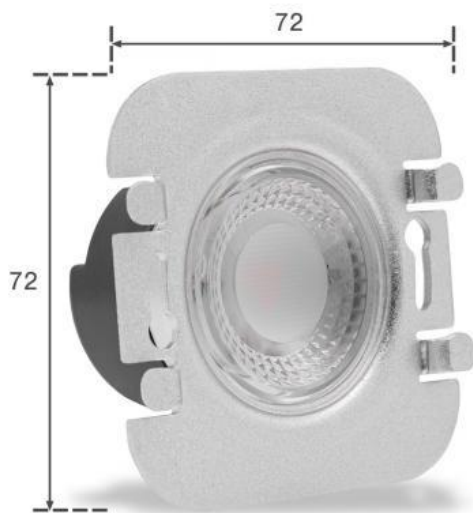

Art.-Nr. 403881: LED Treppenleuchte eckig schwarz - Lichtfarbe: Kaltweiß 1,5W - Lichtaustritt: Kato

Produktbilder

TREPPENBELEUCHTUNG LED WANDEINBAULEUCHE

- Effektive LED Stufenbeleuchtung
- Stilvolle Lichtakzente und mehr Sicherheit
- Einfache Installation in Hohlwand / UP-Dosen
- Aus hochwertigem Aluminium und Acrylglas hergestellt
- Werkzeuglose Montage des Oberteils

Angaben in mm

EIGENSCHAFTEN

Dekorative Lichteffekte
Tauschbares Design

LED UNTERTEIL

Inkl. Netzteil für 230V
Befestigung mit Schrauben

UNTERPUTZ- HOHLRAUMDOSE*

Tiefe: 62mm bzw. 45mm möglich
Ø: 68mm / 60mm Schraubenabstand
*Nicht im Lieferumfang enthalten

Angaben in mm

Angaben in mm

WICHTIG!

Die Einstellung der Lichtfarbe ist **vor dem Einbau** vorzunehmen!

Dip-Schalter

Der Dip-Schalter befindet sich auf der Rückseite der LED Stufenbeleuchtung. Beachten Sie, dass Sie die Einstellung der Lichtfarbe vor dem Einbau vorzunehmen haben!

Die vorliegende Stufenbeleuchtung strahlt mit kaltweißem LED Licht. Die Höhe oder Tiefe beträgt 36 mm.

Montage

Wie oben schon erklärt, passt diese Stufenleuchte in den handelsüblichen Unterputzdosen. Die stromführenden Kabel werden eingeklemmt und die Abdeckung über das Unterteil geschoben. Bitte achten Sie darauf, dass die stromführenden Kabel nicht gequetscht werden.