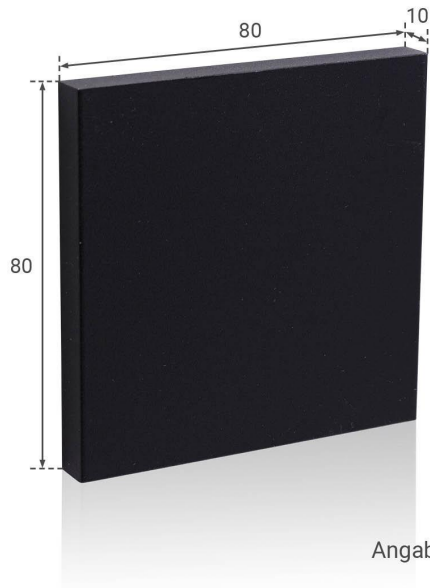

Art.-Nr. 403881: LED Treppenleuchte eckig schwarz - Lichtfarbe: Kaltweiß 1,5W - Lichtaustritt: Kato

Produktbilder

TREPPENBELEUCHTUNG LED WANDEINBAULEUCHE

- Effektive LED Stufenbeleuchtung
- Stilvolle Lichtakzente und mehr Sicherheit
- Einfache Installation in Hohlwand / UP-Dosen
- Aus hochwertigem Aluminium und Acrylglas hergestellt
- Werkzeuglose Montage des Oberteils