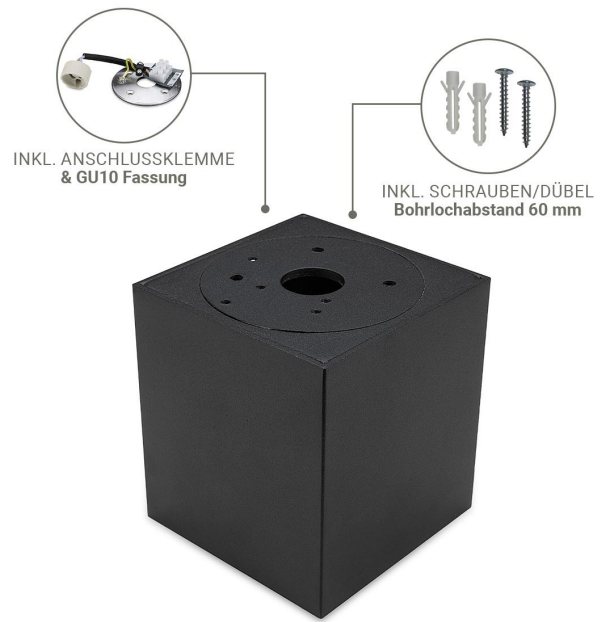

Art.-Nr. 403862: Eckiger Aufbaustrahler schwenkbar Deckenbeleuchtung - Farbe: schwarz - LED Leuchtmittel: GU10 5W Neutralweiß 230V 40°

Produktbilder

Angaben in mm

LIEFERUMFANG:

- 1 Aufbaustrahler
- 2 GU10-Leuchtmittel
- 3 Montagematerial:
2 x Schrauben
2 x Dübel
- 4 Anschlussklemme
inkl. GU10 Fassung

Produktbeschreibung

Schwenkbare LED Deckenleuchte 230V 5W neutralweiß eckig

Der moderne Aufbaustrahler besteht aus einem Aluminiumkörper, einem schwenkbaren Innenring und einem Leuchtmittel. Er ist für die Deckenmontage geeignet und wird direkt an das **230V** Stromnetz angeschlossen, ohne Zwischenschaltung eines Trafos.

Der eckige Aufbaustrahler hat einen schwarzen Body mit der Abmessung 80x80x84 mm (LxBxH).

Mit einem leichten Druck wird der schwarze, **schwenkbare Innenring** werkzeuglos in die Öffnung des Aluminiumkörpers gedrückt.

Im Lieferumfang ist ein GU10 Spot 5W enthalten, der mit neutralweißem LED-Licht leuchtet. Der stromsparende GU10 Spot ist austauschbar.

Aufgrund des dezenten Aussehens und des schwenkbaren Innenrings kennt der **LED-Aufbaustrahler** ein breites Anwendungsgebiet: Wohnbereiche, Schlafzimmer, Flure, Büros, Wartezimmer, Empfangszimmer, Sekretariat, etc.