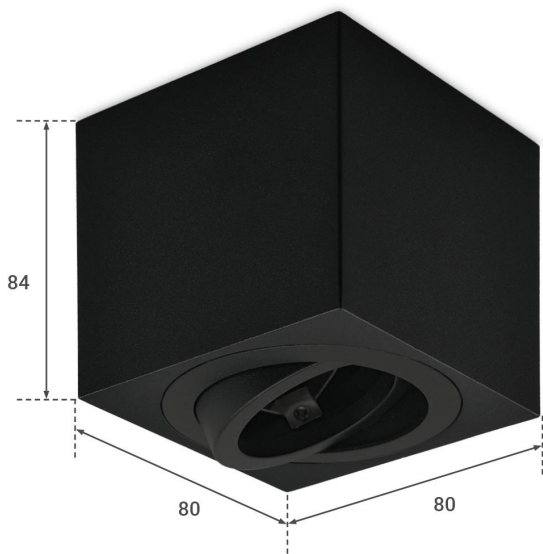

Art.-Nr. 403862: Eckiger Aufbaustrahler schwenkbar Deckenbeleuchtung - Farbe: schwarz - LED Leuchtmittel: GU10 5W Neutralweiß 230V 40°

Produktbilder

Angaben in mm

LIEFERUMFANG:

- 1 Aufbaustrahler
- 2 GU10-Leuchtmittel
- 3 Montagematerial:
2 x Schrauben
2 x Dübel
- 4 Anschlussklemme
inkl. GU10 Fassung

Produktbeschreibung

Schwenkbare LED Deckenleuchte 230V 5W neutralweiß eckig

Der moderne Aufbaustrahler besteht aus einem Aluminiumkörper, einem schwenkbaren Innenring und einem Leuchtmittel. Er ist für die Deckenmontage geeignet und wird direkt an das **230V** Stromnetz angeschlossen, ohne Zwischenschaltung eines Trafos.

Der eckige Aufbaustrahler hat einen schwarzen Body mit der Abmessung 80x80x84 mm (LxBxH).

Mit einem leichten Druck wird der schwarze, **schwenkbare Innenring** werkzeuglos in die Öffnung des Aluminiumkörpers gedrückt.

Technische Details

- Innenring 30° schwenkbar
- GU10 Leuchtmittel einfach austauschbar
- Abmessung (LxBxH): 80x80x84 mm
- Farbtemperatur 4000K
- Helligkeit 440 Lumen
- Das Leuchtmittel ist nicht dimmbar