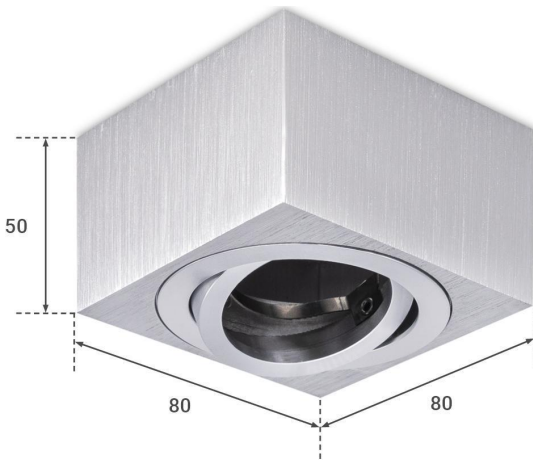

Art.-Nr. 403847: Flacher Aufbaustrahler eckig schwenkbar Deckenleuchte - Farbe: Alu-gebürstet - LED Leuchtmittel: Ohne

Produktbilder

LIEFERUMFANG:

- 1 Aufbaustrahler
- 2 Montagematerial:
2 x Schrauben
2 x Dübel
- 3 Anschlussklemme

Angaben in mm

Produktbeschreibung

Flacher, Silber-gebürsteter Aufbaustrahler eckig - ohne Leuchtmittel

Der flache LED-Aufbaustrahler besteht aus einem eckigen Aluminiumkörper und einem schwenkbaren Innenring.

Mit einer Aufbauhöhe von nur 50 mm schmiegt sich der Silber-gebürstete, flache Alu-Body platzsparend an jede Decke. Der Silber-gebürstete **Innenring** ist bis zu 30° schwenkbar und drehbar, damit der Lichtstrahl in die gewünschte Leuchtrichtung ausgerichtet werden kann.

Die geringe Aufbauhöhe ist nur möglich aufgrund der Verwendung von einem ultraflachen LED-Modul (separat zu bestellen) mit einer Höhe von 24 mm. Eine Auswahl von LED-Modulen finden Sie [?hier](#).

Vielfältige Einsatzbereiche ergeben sich für diesen **LED-Aufbaustrahler**: Wohnzimmer, Esszimmer, Flur, Büroräume, Leseecke, Wartezimmer, Besprechungsräume, Teilbereiche eines Raumes, etc. Wegen der Schutzart IP20 ist dieser Strahler nur für den Innenbereich geeignet.