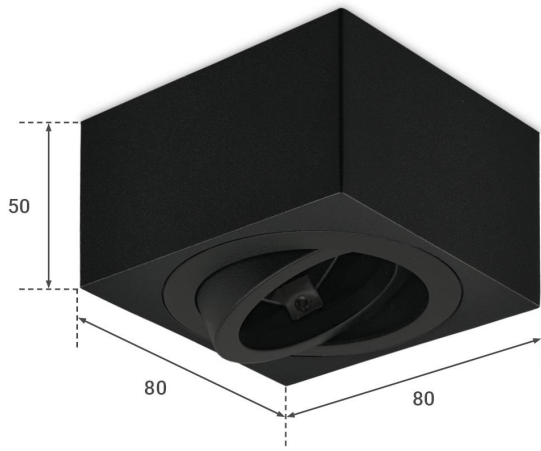

Art.-Nr. 403843: Flacher Aufbaustrahler eckig schwenkbar Deckenleuchte - Farbe: schwarz - LED Leuchtmittel: 5W Warmweiß 230V dimmbar 60°

Produktbilder

Angaben in mm

ALUMINIUM KORPUS
schwarz matt

FLACHER AUFBAU
Höhe nur 50 mm

Flacher Aufbaustrahler 230V 5W warmweiß eckig dimmbar

Der flache LED-Aufbaustrahler besteht aus einem eckigen Aluminiumkörper, einem schwenkbaren Innenring und einem LED-Modul.

Mit einer **Aufbauhöhe von nur 50 mm** schmiegt sich der schwarze, flache Alu-Body platzsparend an jede Decke. Der schwarze Innenring ist bis zu 30° schwenkbar und drehbar, damit das warmweiße LED-Licht in die gewünschte Leuchtrichtung ausgerichtet werden kann. Die geringe Aufbauhöhe ist nur möglich aufgrund der Verwendung von einem mitgelieferten, ultraflachen LED-Modul mit einer Höhe von 24 mm. Das stromsparende LED-Modul ist **dimmbar**. Vielfältige Einsatzbereiche ergeben sich für diesen LED-Aufbaustrahler: Wohnzimmer, Esszimmer, Flur, Büroräume, Leseecke, Wartezimmer, Besprechungsräume, Teilbereiche eines Raumes, etc. Wegen der Schutzart IP20 ist dieser Strahler nur für den Innenbereich geeignet.

Technische Details

- Abmessung (LxBxH): 80x80x50 mm
- 30° schwenkbar
- Farbtemperatur: 3000K
- Lebensdauer: ca. 30.000 Stunden
- Betriebsspannung: 230 V/AC
- Dimmbar

Produktdaten

Allgemeine Produktdaten

Name	Flacher Aufbaustrahler eckig schwenkbar Deckenleuchte - Farbe: schwarz - LED Leuchtmittel: 5W Warmweiß 230V dimmbar 60°
Artikelnummer / SKU	403843
EAN	4063592018743
Hersteller EAN	4063592018743
Hersteller	LongLife LED GmbH by HK

Form	eckig
Farbtemperatur	3000 K

Produkteigenschaften - Elektrotechnische Angaben

Leistung	5 W
Energieverbrauch	5 W
Lichtstrom	400 Lumen
Nennlichtstrom	400 Lumen
Netzteil	intern
Schaltzyklen	100000
Produktfarbe	schwarz
Gehäusefarbe	schwarz
Produktbreite	80 mm
Produktlänge	80 mm
Produkthöhe	50 mm
Netto-Gewicht des Produktes	0,350 kg