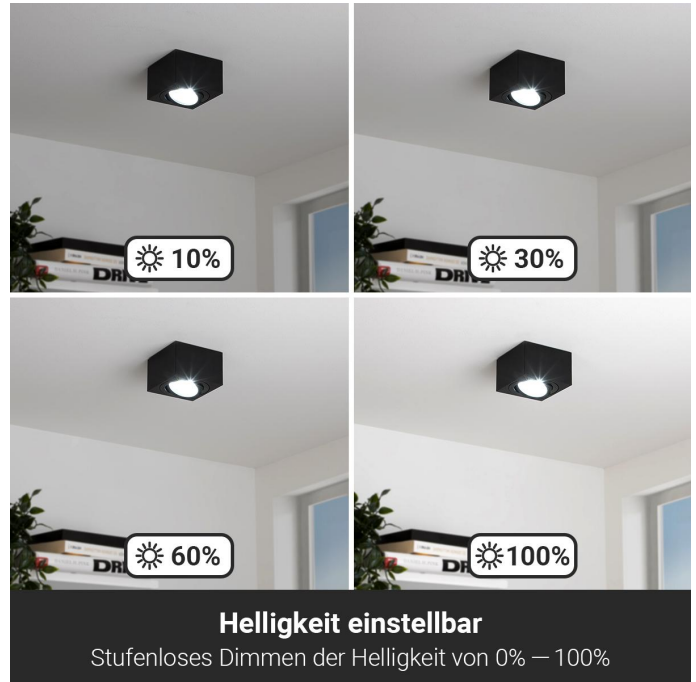

Art.-Nr. 403843: Flacher Aufbaustrahler eckig schwenkbar Deckenleuchte - Farbe: schwarz - LED Leuchtmittel: 5W Warmweiß 230V dimmbar 60°

Produktbilder

Angaben in mm

ALUMINIUM KORPUS
schwarz matt

FLACHER AUFBAU
Höhe nur 50 mm

LED MODUL
Leuchtmittel austauschbar

INNENRING
schwenkbar

INKL. ANSCHLUSSKLEMME
230V Direktanschluss

INKL. SCHRAUBEN/DÜBEL
Bohrlochabstand 55 mm

Helligkeit einstellbar

Stufenloses Dimmen der Helligkeit von 0% – 100%

LIEFERUMFANG:

- 1 Aufbaustrahler
- 2 LED Modul
- 3 Montagematerial:
2 x Schrauben
2 x Dübel
- 4 Anschlussklemme

1

2

3

4

Dein Licht, deine Wahl
Justiere die Farbtemperatur mühelos
auf der Rückseite.

Produktbeschreibung

Flacher Aufbaustrahler 230V 5W warmweiß eckig dimmbar

Der flache LED-Aufbaustrahler besteht aus einem eckigen Aluminiumkörper, einem schwenkbaren Innenring und einem LED-Modul.

Mit einer **Aufbauhöhe von nur 50 mm** schmiegt sich der schwarze, flache Alu-Body platzsparend an jede Decke. Der schwarze Innenring ist bis zu 30° schwenkbar und drehbar, damit das warmweiße LED-Licht in die gewünschte Leuchtrichtung ausgerichtet werden kann. Die geringe Aufbauhöhe ist nur möglich aufgrund der Verwendung von einem mitgelieferten, ultraflachen LED-Modul mit einer Höhe von 24 mm. Das stromsparende LED-Modul ist **dimmbar**. Vielfältige Einsatzbereiche ergeben sich für diesen LED-Aufbaustrahler: Wohnzimmer, Esszimmer, Flur, Büroräume, Leseecke, Wartezimmer, Besprechungsräume, Teilbereiche eines Raumes, etc. Wegen der Schutzart IP20 ist dieser Strahler nur für den Innenbereich geeignet.