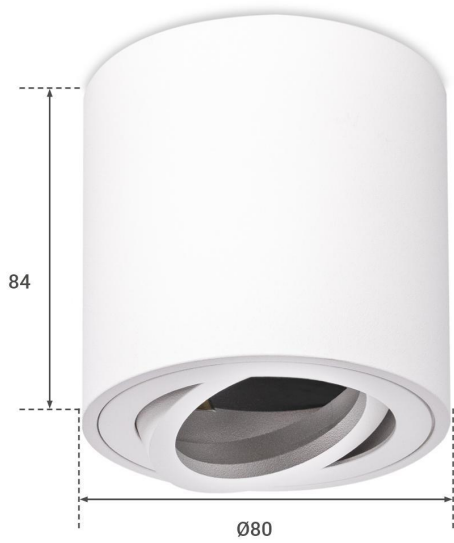

Art.-Nr. 403815: Runder Aufbaustrahler schwenkbar Deckenbeleuchtung - Farbe: weiß - LED Leuchtmittel: Ohne

Produktbilder

Angaben in mm

LIEFERUMFANG:

- 1 Aufbaustrahler
- 2 Montagematerial:
2 × Schrauben
2 × Dübel
- 3 Anschlussklemme
inkl. GU10 Fassung

Produktbeschreibung

Weißer, schwenkbarer LED Aufbaustrahler rund - ohne Leuchtmittel

Der moderne Aufbaustrahler besteht aus einem runden Aluminiumkörper und einem **schwenkbaren Innenring**. Er ist für die Deckenmontage geeignet und wird direkt an das 230V Stromnetz angeschlossen, ohne Zwischenschaltung eines Trafos.

Der runde Aufbaustrahler hat einen weißen Body mit einem **Durchmesser von 80 mm** und einer Höhe von 84 mm.

Mit einem leichten Druck wird der weiße, schwenkbare Abdeckring werkzeuglos in die Öffnung des Aluminiumkörpers gedrückt.

Technische Details

- Schwenkbar
- GU10 Leuchtmittel einfach austauschbar
- Aufbauhöhe: 84 mm
- Durchmesser: 80 mm

Produktdaten

Allgemeine Produktdaten

Name	Runder Aufbaustrahler schwenkbar Deckenbeleuchtung - Farbe: weiß - LED Leuchtmittel: Ohne
Artikelnummer / SKU	403815
EAN	4063592018583
Hersteller EAN	4063592018583
Hersteller	LongLife LED GmbH by HK