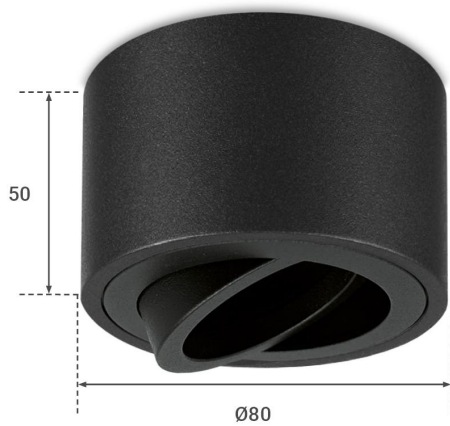

# Art.-Nr. 403803: Flacher Aufbaustrahler rund schwenkbar Deckenleuchte - Farbe: schwarz - LED Leuchtmittel: 5W Neutralweiß 230V 60°

## Produktbilder

Angaben in mm

INKL. ANSCHLUSSKLEMME  
230V Direktanschluss

INKL. SCHRAUBEN/DÜBEL  
Bohrlochabstand 60 mm

LIEFERUMFANG:

- 1 Aufbaustrahler
- 2 LED Modul
- 3 Montagematerial:  
2 x Schrauben  
2 x Dübel
- 4 Anschlussklemme

### Flacher Aufbaustrahler 5W Neutralweiß 230V | rund schwarz schwenkbar

Der flache LED-Aufbaustrahler besteht aus einem runden **Aluminiumkörper**, einem schwenkbaren Innenring und einem LED-Modul.

Mit einer Aufbauhöhe von nur 50 mm schmiegt sich der schwarze, flache Alu-Body platzsparend an jede Decke. Der schwarze Innenring ist bis zu 30° schwenkbar und drehbar, damit das **neutralweiße LED-Licht** in die gewünschte Leuchtrichtung ausgerichtet werden kann.

## Produkteigenschaften - Elektrotechnische Angaben

Leistung	5 W
Energieverbrauch	5 W
Lichtstrom	400 Lumen
Nennlichtstrom	400 Lumen
Netzteil	intern
Schaltzyklen	100000
Produktfarbe	schwarz
Gehäusefarbe	schwarz
Produkthöhe	51 mm
Produktdurchmesser	80 mm
Netto-Gewicht des Produktes	0,170 kg