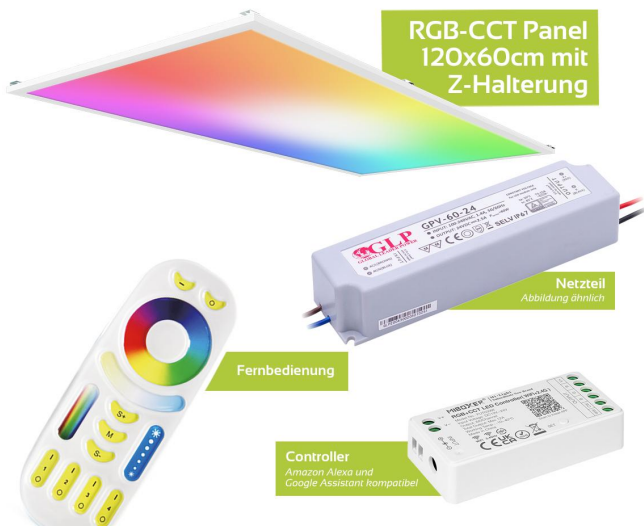

Art.-Nr. 403783: RGB+CCT LED Panel 120x60cm inkl. MiBoxer Smarthomesteuerung 60W 24V Rahmen weiß - Panelmontage: Z Halterung für Wand und Deckenmontage

Produktbilder

Benötigtes Zubehör:
• 2x AAA Batterien
(NICHT im Lieferumfang enthalten!)

Alle Vorteile im Überblick

- Modernes Design
- RGB+CCT: 16 Mio. Farben
- Dimmer: Helligkeit einstellen
- Zahllose Zonen steuerbar

Input 12-24V

5 Kanal
RGB+CCT

Hochwertiges
Gehäuse

Lieferumfang

Produktbeschreibung

RGB CCT Panel Set 120x60 cm mit Z-Halterung

Das energiesparende RGB CCT Panel 120x60 hat bereits vormontierte Hängeösen. Diese Hängeösen müssen durch die mitgelieferten Z-Halter ersetzt werden. Einfach die Ösen abschrauben und die Z-Halter mit denselben Schrauben an denselben Stellen anschrauben. Nach Verdrahtung wird das Panel mit den Z-Haltern an Schraubköpfen befestigt: Die Schraubköpfe müssen durch das große Loch der Z-Halter gehen und danach wird das Panel zur Fixierung leicht verschoben. Bitte bedenken Sie, dass der Abstand zwischen Panel und Decke ca. 1 cm beträgt. Für Netzteil und Controller muss ein Ablageort vorgesehen werden.

Das Panel wird über das Konstantspannungsnetzteil an die haushaltsübliche Betriebsspannung von 230V angeschlossen.

Mit der Fernbedienung wählen Sie über ein Farbrad per Touch die gewünschte Lichtfarbe. Für die weißen Lichtfarben gibt es einen separaten Touch-Slider, genauso für die Einstellung der Helligkeit.