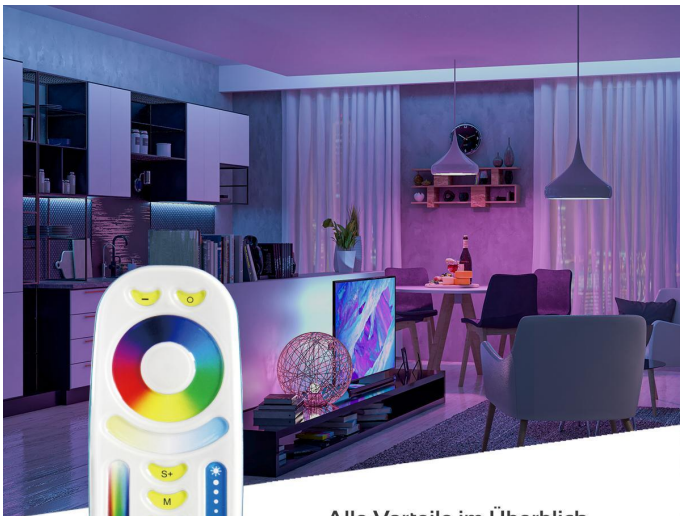

Alexa/Google Home kompatibel!
Einfache und schnelle Einrichtung

Benötigtes Zubehör:

- 2x AAA Batterien
  (NICHT im Lieferumfang enthalten!)

Alle Vorteile im Überblick

- Modernes Design
- RGB+CCT: 16 Mio. Farben
- Dimmer: Helligkeit einstellen
- Zahllose Zonen steuerbar