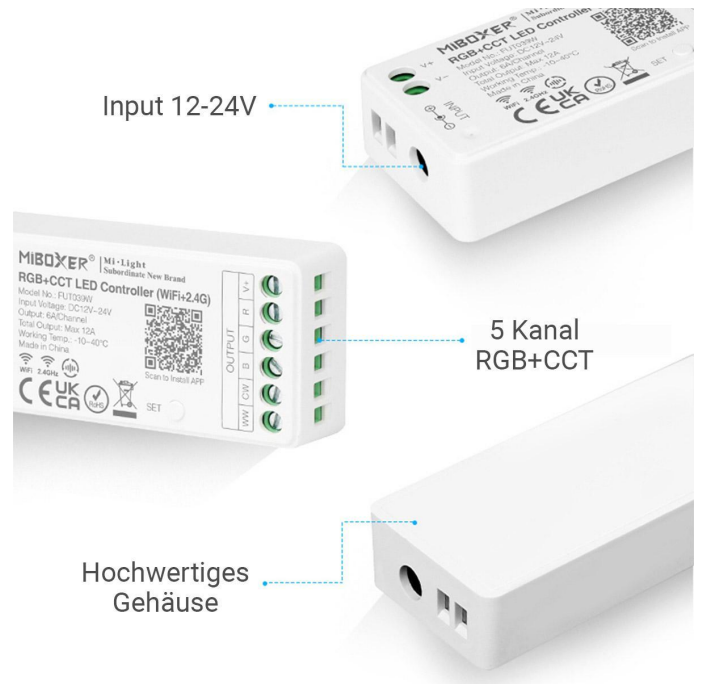

Art.-Nr. 403781: RGB+CCT LED Panel 120x60cm inkl. MiBoxer Smarthomesteuerung 60W 24V Rahmen weiß - Panelmontage: Seilabhängung 1 Meter

Produktbilder

Alexa/Google Home kompatibel!
Einfache und schnelle Einrichtung

Benötigtes Zubehör:

- 2x AAA Batterien
(NICHT im Lieferumfang enthalten!)

Alle Vorteile im Überblick

- Modernes Design
- RGB+CCT: 16 Mio. Farben
- Dimmer: Helligkeit einstellen
- Zahllose Zonen steuerbar

Zonen individuell steuerbar

Jede Zone kontrolliert zahllose Lampen & Controller

Lieferumfang

RGB-CCT Panel
120x60cm mit
Seilabhängung

Netzteil
Abbildung ähnlich

Fernbedienung

Controller
Amazon Alexa, Apple Siri und
Google Assistant kompatibel

Produktbeschreibung

RGB CCT Panel Set 120x60 cm mit Seilaufhängung

Mit der Seilaufhängung verwandeln Sie das LED Panel 120x60 in eine moderne Pendelleuchte. Die Drahtseile haben eine Länge von 1 Meter und können auf Ihr Wunschmaß gekürzt werden. Bitte halten Sie Rechnung mit dem Controller und Netzteil, die entweder auf das Panel abgelegt werden müssen oder am besten in einem unsichtbaren Ablageort abgelegt werden müssen.