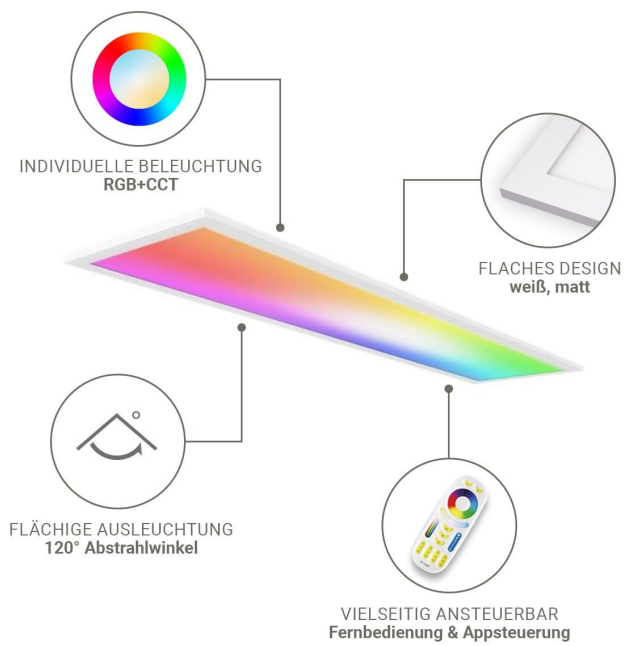

Art.-Nr. 403776: RGB+CCT LED Panel 120x30cm inkl. MiBoxer Smarthomesteuerung 48W 24V Rahmen weiß - Panelmontage: Z Halterung für Wand und Deckenmontage

Produktbilder

Benötigtes Zubehör:
 • 2x AAA Batterien
 (NICHT im Lieferumfang enthalten!)

Alle Vorteile im Überblick

- Modernes Design
- RGB+CCT: 16 Mio. Farben
- Dimmer: Helligkeit einstellen
- Zahllose Zonen steuerbar

Lieferumfang

RGB-CCT Panel
120x30cm mit
Z-Halterung

Netzteil
Abbildung ähnlich

Fernbedienung

Controller
Amazon Alexa, Apple Siri und
Google Assistant kompatibel

ANSCHLUSSZEICHNUNG

für RGB+CCT Panels

Produktbeschreibung

RGB CCT Panel Set 120x30 cm mit Z-Halterung

Das energiesparende RGB CCT Panel 120x30 hat bereits vormontierte Hängeösen. Diese Hängeösen müssen durch die mitgelieferten Z-Halter ersetzt werden. Einfach die Ösen abschrauben und die Z-Halter mit denselben Schrauben an denselben Stellen anschrauben. Nach Verdrahtung wird das Panel mit den Z-Haltern an Schraubköpfen befestigt: Die Schraubköpfe müssen durch das große Loch der Z-Halter gehen und danach wird das Panel zur Fixierung leicht verschoben. Bitte bedenken Sie, dass der Abstand zwischen Panel und Decke ca. 1 cm beträgt. Für Netzteil und Controller muss ein Ablageort vorgesehen werden.

Das Panel wird über das Konstantspannungsnetzteil an die haushaltsübliche Betriebsspannung von 230V angeschlossen.

Mit der Fernbedienung wählen Sie über ein Farbrad per Touch die gewünschte Lichtfarbe. Für die weißen Lichtfarben gibt es einen separaten Touch-Slider, genauso für die Einstellung der Helligkeit.