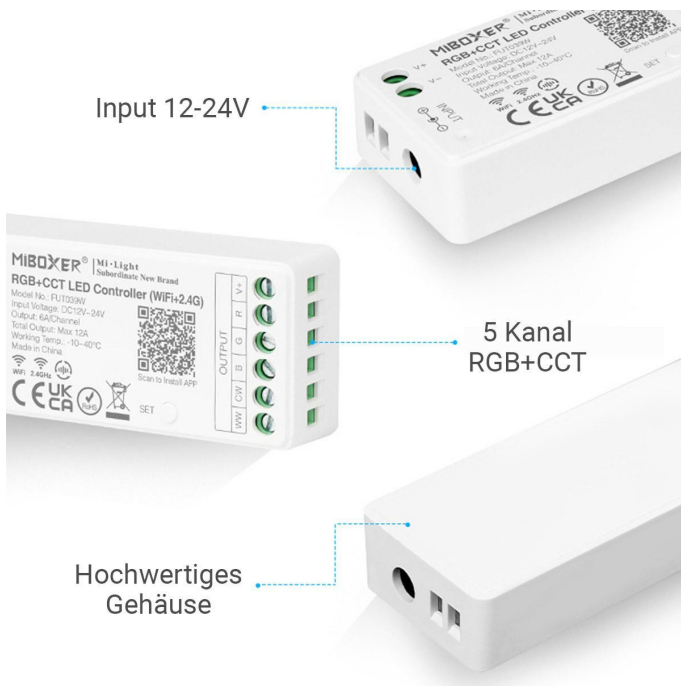

Art.-Nr. 403776: RGB+CCT LED Panel 120x30cm inkl. MiBoxer Smarthomesteuerung 48W 24V Rahmen weiß - Panelmontage: Z Halterung für Wand und Deckenmontage

Produktbilder

Benötigtes Zubehör:
 • 2x AAA Batterien
 (NICHT im Lieferumfang enthalten!)

Alle Vorteile im Überblick

- Modernes Design
- RGB+CCT: 16 Mio. Farben
- Dimmer: Helligkeit einstellen
- Zahllose Zonen steuerbar

Lieferumfang

RGB-CCT Panel
120x30cm mit
Z-Halterung

Netzteil
Abbildung ähnlich

Fernbedienung

Controller
Amazon Alexa, Apple Siri und
Google Assistant kompatibel

ANSCHLUSSZEICHNUNG

für RGB+CCT Panels

Produktbeschreibung

RGB CCT Panel Set 120x30 cm mit Z-Halterung

Das energiesparende RGB CCT Panel 120x30 hat bereits vormontierte Hängeösen. Diese Hängeösen müssen durch die mitgelieferten Z-Halter ersetzt werden. Einfach die Ösen abschrauben und die Z-Halter mit denselben Schrauben an denselben Stellen anschrauben. Nach Verdrahtung wird das Panel mit den Z-Haltern an Schraubköpfen befestigt: Die Schraubköpfe müssen durch das große Loch der Z-Halter gehen und danach wird das Panel zur Fixierung leicht verschoben. Bitte bedenken Sie, dass der Abstand zwischen Panel und Decke ca. 1 cm beträgt. Für Netzteil und Controller muss ein Ablageort vorgesehen werden.