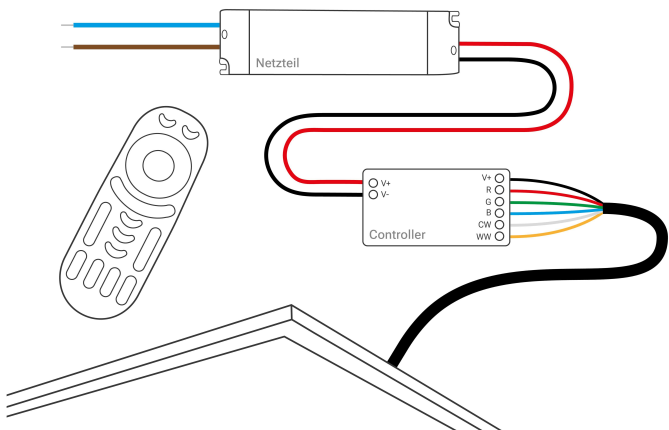

Art.-Nr. 403776: RGB+CCT LED Panel 120x30cm inkl. MiBoxer Smarthomesteuerung 48W 24V Rahmen weiß - Panelmontage: Z Halterung für Wand und Deckenmontage

Produktbilder

Benötigtes Zubehör:
 • 2x AAA Batterien
 (NICHT im Lieferumfang enthalten!)

Alle Vorteile im Überblick

- Modernes Design
- RGB+CCT: 16 Mio. Farben
- Dimmer: Helligkeit einstellen
- Zahllose Zonen steuerbar

Lieferumfang

RGB-CCT Panel
120x30cm mit
Z-Halterung

Netzteil
Abbildung ähnlich

Fernbedienung

Controller
Amazon Alexa, Apple Siri und
Google Assistant kompatibel

ANSCHLUSSZEICHNUNG

für RGB+CCT Panels

Produktbeschreibung

RGB CCT Panel Set 120x30 cm mit Z-Halterung

Das energiesparende RGB CCT Panel 120x30 hat bereits vormontierte Hängeösen. Diese Hängeösen müssen durch die mitgelieferten Z-Halter ersetzt werden. Einfach die Ösen abschrauben und die Z-Halter mit denselben Schrauben an denselben Stellen anschrauben. Nach Verdrahtung wird das Panel mit den Z-Haltern an Schraubköpfen befestigt: Die Schraubköpfe müssen durch das große Loch der Z-Halter gehen und danach wird das Panel zur Fixierung leicht verschoben. Bitte bedenken Sie, dass der Abstand zwischen Panel und Decke ca. 1 cm beträgt. Für Netzteil und Controller muss ein Ablageort vorgesehen werden.