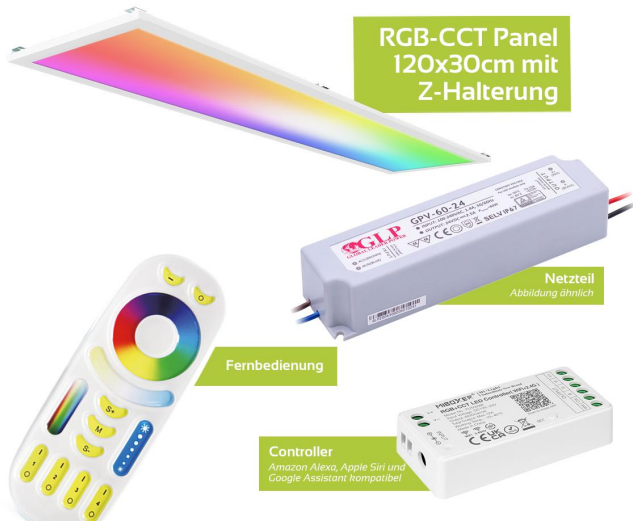

Lieferumfang

RGB-CCT Panel
120x30cm mit
Z-Halterung

Netzteil
Abbildung ähnlich

Fernbedienung