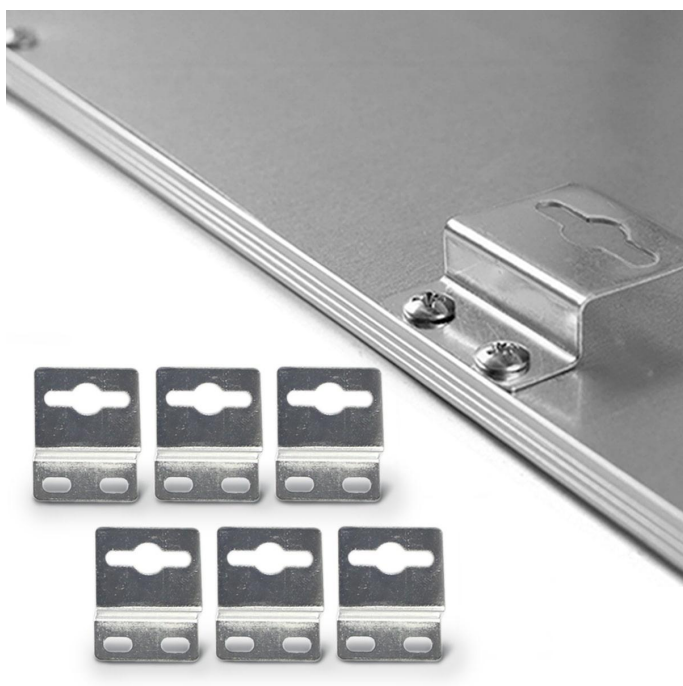

Art.-Nr. 403776: RGB+CCT LED Panel 120x30cm inkl. MiBoxer Smarthomesteuerung 48W 24V Rahmen weiß - Panelmontage: Z Halterung für Wand und Deckenmontage

Produktbilder

Benötigtes Zubehör:
 • 2x AAA Batterien
 (NICHT im Lieferumfang enthalten!)

Alle Vorteile im Überblick

- Modernes Design
- RGB+CCT: 16 Mio. Farben
- Dimmer: Helligkeit einstellen
- Zahllose Zonen steuerbar

Lieferumfang

RGB-CCT Panel
120x30cm mit
Z-Halterung

Netzteil
Abbildung ähnlich

Fernbedienung

Controller
Amazon Alexa, Apple Siri und
Google Assistant kompatibel

ANSCHLUSSZEICHNUNG

für RGB+CCT Panels

Produktbeschreibung

RGB CCT Panel Set 120x30 cm mit Z-Halterung

Das energiesparende RGB CCT Panel 120x30 hat bereits vormontierte Hängeösen. Diese Hängeösen müssen durch die mitgelieferten Z-Halter ersetzt werden. Einfach die Ösen abschrauben und die Z-Halter mit denselben Schrauben an denselben Stellen anschrauben. Nach Verdrahtung wird das Panel mit den Z-Haltern an Schraubköpfen befestigt: Die Schraubköpfe müssen durch das große Loch der Z-Halter gehen und danach wird das Panel zur Fixierung leicht verschoben. Bitte bedenken Sie, dass der Abstand zwischen Panel und Decke ca. 1 cm beträgt. Für Netzteil und Controller muss ein Ablageort vorgesehen werden.