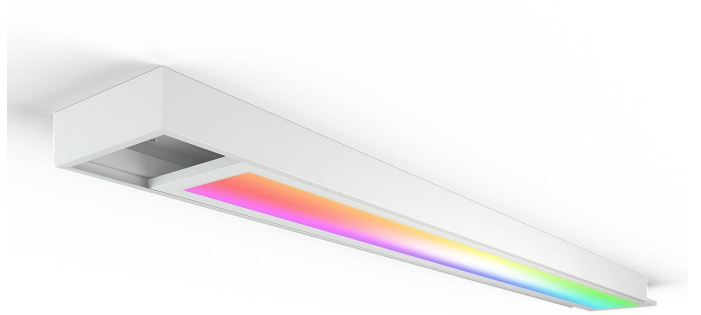

Art.-Nr. 403771: RGB+CCT LED Panel 120x15cm inkl. MiBoxer Smarthomesteuerung 24W 24V Rahmen weiß - Panelmontage: Aufbaurahmen Click weiß

Produktbilder

Angaben in mm

Benötigtes Zubehör:

- 2x AAA Batterien
- (NICHT im Lieferumfang enthalten!)

Alexa/Google Home kompatibel!
Einfache und schnelle Einrichtung

Lieferumfang

RGB-CCT Panel
120x15cm mit
Aufbauahmen

Netzteil
Abbildung ähnlich

Fernbedienung

Controller
Amazon Alexa, Apple Siri und
Google Assistant kompatibel

Produktbeschreibung

RGB CCT Panel Set 120x15 cm mit weißem Aufbaurahmen

Der Alu-Aufbaurahmen wird mit einem Clicksystem werkzeuglos zusammengesteckt. Danach hält man den weißen Aufbaurahmen an die Decke, um die Bohrlöcher zu kennzeichnen. Nach der Bohrung werden drei Seiten des Rahmens an die Decke befestigt. Am offenen Ende wird das verdrahtete Panel 120x15 in den Aufbaurahmen reingeschoben. Das mitgelieferte Netzteil und der Controller werden auf das Panel abgelegt. Die übriggebliebene Seite des Rahmens wird jetzt an das offene Ende geklickt für einen sauberen Abschluss.