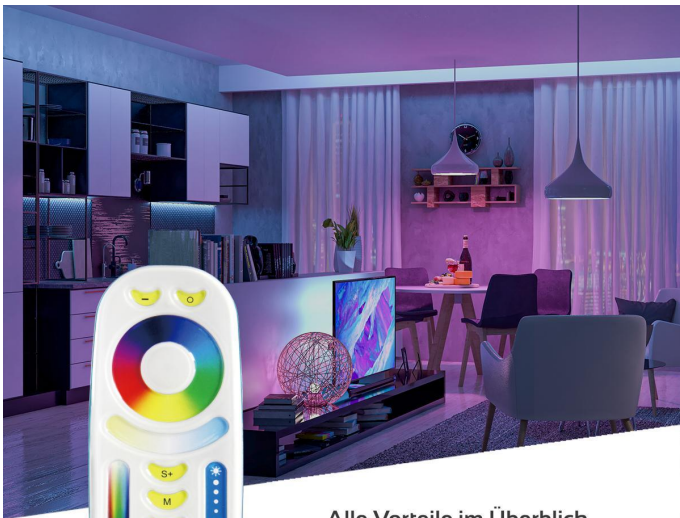

Art.-Nr. 403771: RGB+CCT LED Panel 120x15cm inkl. MiBoxer Smarthomesteuerung 24W 24V Rahmen weiß - Panelmontage: Aufbaurahmen Click weiß

Produktbilder

Angaben in mm

Benötigtes Zubehör:

- 2x AAA Batterien
- (NICHT im Lieferumfang enthalten!)

Alexa/Google Home kompatibel!
Einfache und schnelle Einrichtung

Lieferumfang

RGB-CCT Panel
120x15cm mit
Aufbauahmen

Netzteil
Abbildung ähnlich

Fernbedienung

Controller
Amazon Alexa, Apple Siri und
Google Assistant kompatibel

Produktbeschreibung

RGB CCT Panel Set 120x15 cm mit weißem Aufbaurahmen

Der Alu-Aufbaurahmen wird mit einem Clicksystem werkzeuglos zusammengesteckt. Danach hält man den weißen Aufbaurahmen an die Decke, um die Bohrlöcher zu kennzeichnen. Nach der Bohrung werden drei Seiten des Rahmens an die Decke befestigt. Am offenen Ende wird das verdrahtete Panel 120x15 in den Aufbaurahmen reingeschoben. Das mitgelieferte Netzteil und der Controller werden auf das Panel abgelegt. Die übriggebliebene Seite des Rahmens wird jetzt an das offene Ende geklickt für einen sauberen Abschluss.

Der Lichtfarbwechsel erfolgt stufenlos. Das Panel ist dimmbar.

Smart Home fähig mit dem MiBoxer Controller

Der im Lieferumfang befindliche Controller von MiBoxer ist ein Alleskönner, was die Ansteuerungsmöglichkeiten des Panels betrifft.