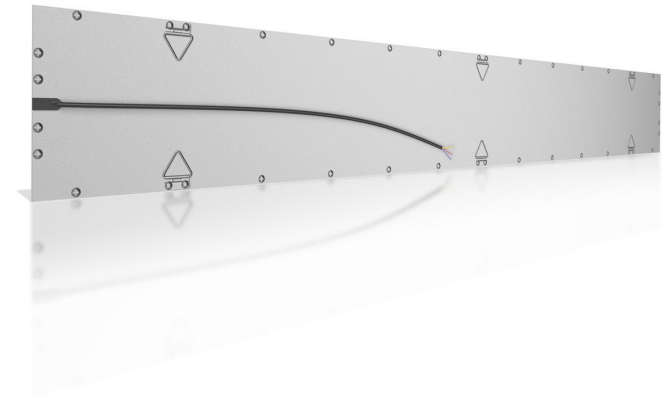

Art.-Nr. 403771: RGB+CCT LED Panel 120x15cm inkl. MiBoxer Smarthomesteuerung 24W 24V Rahmen weiß - Panelmontage: Aufbaurahmen Click weiß

Produktbilder

Angaben in mm

Benötigtes Zubehör:

- 2x AAA Batterien
- (NICHT im Lieferumfang enthalten!)

Alexa/Google Home kompatibel!
Einfache und schnelle Einrichtung

Lieferumfang

RGB-CCT Panel
120x15cm mit
Aufbauahmen

Netzteil
Abbildung ähnlich

Fernbedienung

Controller
Amazon Alexa, Apple Siri und
Google Assistant kompatibel

Produktbeschreibung

RGB CCT Panel Set 120x15 cm mit weißem Aufbaurahmen

Der Alu-Aufbaurahmen wird mit einem Clicksystem werkzeuglos zusammengesteckt. Danach hält man den weißen Aufbaurahmen an die Decke, um die Bohrlöcher zu kennzeichnen. Nach der Bohrung werden drei Seiten des Rahmens an die Decke befestigt. Am offenen Ende wird das verdrahtete Panel 120x15 in den Aufbaurahmen reingeschoben. Das mitgelieferte Netzteil und der Controller werden auf das Panel abgelegt. Die übriggebliebene Seite des Rahmens wird jetzt an das offene Ende geklickt für einen sauberen Abschluss.

Montageart	Aufbau, Deckenmontage
Aufbaulänge	1200 mm
Aufbaubreite	150 mm
Dimmbar	Ja
Dimmbarkeit	PWM
Lichtfarbe	RGB+CCT
Schutzart (IP)	IP20

Farbwiedergabe	>80 Ra
Abstrahlwinkel	120 Grad
Form	rechteckig
Rahmenfarbe	weiß
Akzentbeleuchtung	geeignet
LED-Hersteller	EPISTAR
Einbau-LEDs	Ja
Eingebaute LEDs	Ja
Farbtemperatur	2700 K, 3000 K, 3500 K, 4000 K, 4500 K, 5000 K, 5500 K, 6000 K, 6500 K
Aufwärmzeit	0 s
Eingangsspannung (V)	24 V/DC
Energieverbrauch	24 W
Leistung	24 W
Lichtstrom	2050 Lumen
Nennlichtstrom	2050 Lumen
Nennstrom	1000 mA
Netzteil	extern
Zündzeit	1 s
Abdeckung	satiniert
Produktbreite	150 mm
Produktlänge	1200 mm
Produkthöhe	50 mm
Gewicht	1,000 kg
Netto-Gewicht des Produktes	1,559 kg