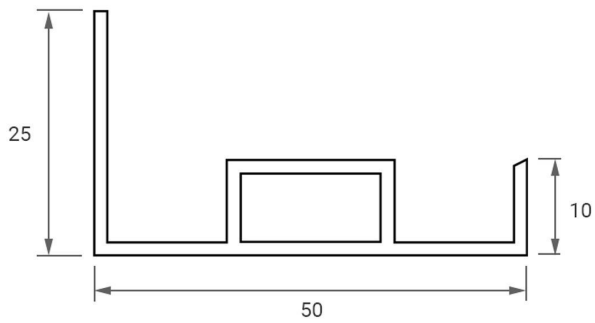

Art.-Nr. 403771: RGB+CCT LED Panel 120x15cm inkl. MiBoxer Smarthomesteuerung 24W 24V Rahmen weiß - Panelmontage: Aufbaurahmen Click weiß

Produktbilder

Angaben in mm

Benötigtes Zubehör:

- 2x AAA Batterien
- (NICHT im Lieferumfang enthalten!)

Alexa/Google Home kompatibel!
Einfache und schnelle Einrichtung

Lieferumfang

RGB-CCT Panel
120x15cm mit
Aufbauahmen

Netzteil
Abbildung ähnlich

Fernbedienung

Controller
Amazon Alexa, Apple Siri und
Google Assistant kompatibel

Produktbeschreibung

RGB CCT Panel Set 120x15 cm mit weißem Aufbaurahmen

Der Alu-Aufbaurahmen wird mit einem Clicksystem werkzeuglos zusammengesteckt. Danach hält man den weißen Aufbaurahmen an die Decke, um die Bohrlöcher zu kennzeichnen. Nach der Bohrung werden drei Seiten des Rahmens an die Decke befestigt. Am offenen Ende wird das verdrahtete Panel 120x15 in den Aufbaurahmen reingeschoben. Das mitgelieferte Netzteil und der Controller werden auf das Panel abgelegt. Die übriggebliebene Seite des Rahmens wird jetzt an das offene Ende geklickt für einen sauberen Abschluss.

Montageart	Aufbau, Deckenmontage
Aufbaulänge	1200 mm
Aufbaubreite	150 mm
Dimmbar	Ja
Dimmbarkeit	PWM
Lichtfarbe	RGB+CCT
Schutzart (IP)	IP20

Farbwiedergabe	>80 Ra
Abstrahlwinkel	120 Grad
Form	rechteckig
Rahmenfarbe	weiß
Akzentbeleuchtung	geeignet
LED-Hersteller	EPISTAR
Einbau-LEDs	Ja
Eingebaute LEDs	Ja
Farbtemperatur	2700 K, 3000 K, 3500 K, 4000 K, 4500 K, 5000 K, 5500 K, 6000 K, 6500 K
Aufwärmzeit	0 s
Eingangsspannung (V)	24 V/DC
Energieverbrauch	24 W
Leistung	24 W
Lichtstrom	2050 Lumen
Nennlichtstrom	2050 Lumen
Nennstrom	1000 mA
Netzteil	extern
Zündzeit	1 s
Abdeckung	satiniert
Produktbreite	150 mm
Produktlänge	1200 mm
Produkthöhe	50 mm
Gewicht	1,000 kg
Netto-Gewicht des Produktes	1,559 kg