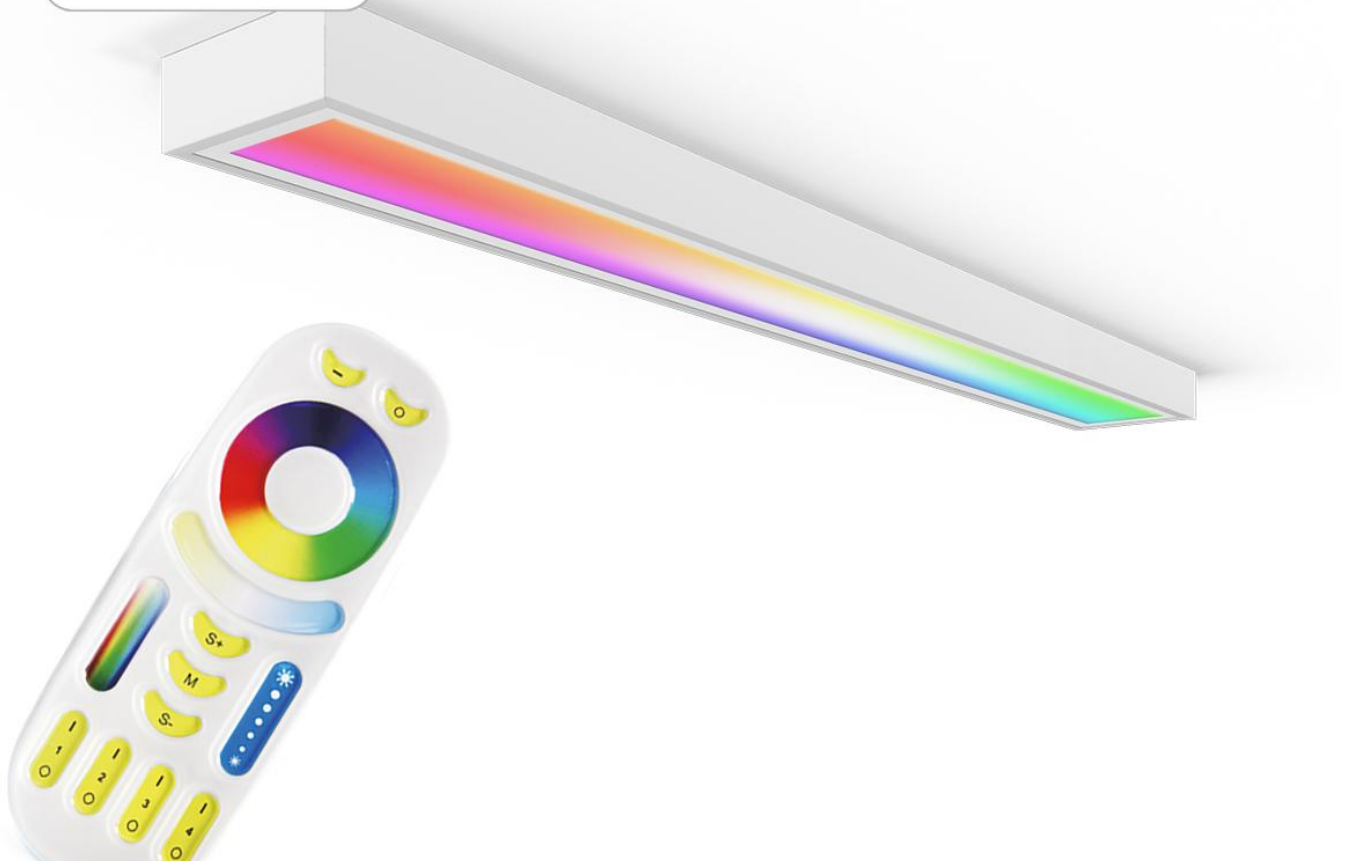

Art.-Nr. 403771: RGB+CCT LED Panel 120x15cm inkl. MiBoxer Smarthomesteuerung 24W 24V Rahmen weiß - Panelmontage: Aufbaurahmen Click weiß

Produktbilder

Angaben in mm

Benötigtes Zubehör:

- 2x AAA Batterien
- (NICHT im Lieferumfang enthalten!)

Alexa/Google Home kompatibel!
Einfache und schnelle Einrichtung

Lieferumfang

RGB-CCT Panel
120x15cm mit
Aufbauahmen

Netzteil
Abbildung ähnlich

Fernbedienung

Controller
Amazon Alexa, Apple Siri und
Google Assistant kompatibel

Produktbeschreibung

RGB CCT Panel Set 120x15 cm mit weißem Aufbaurahmen

Der Alu-Aufbaurahmen wird mit einem Clicksystem werkzeuglos zusammengesteckt. Danach hält man den weißen Aufbaurahmen an die Decke, um die Bohrlöcher zu kennzeichnen. Nach der Bohrung werden drei Seiten des Rahmens an die Decke befestigt. Am offenen Ende wird das verdrahtete Panel 120x15 in den Aufbaurahmen reingeschoben. Das mitgelieferte Netzteil und der Controller werden auf das Panel abgelegt. Die übriggebliebene Seite des Rahmens wird jetzt an das offene Ende geklickt für einen sauberen Abschluss.