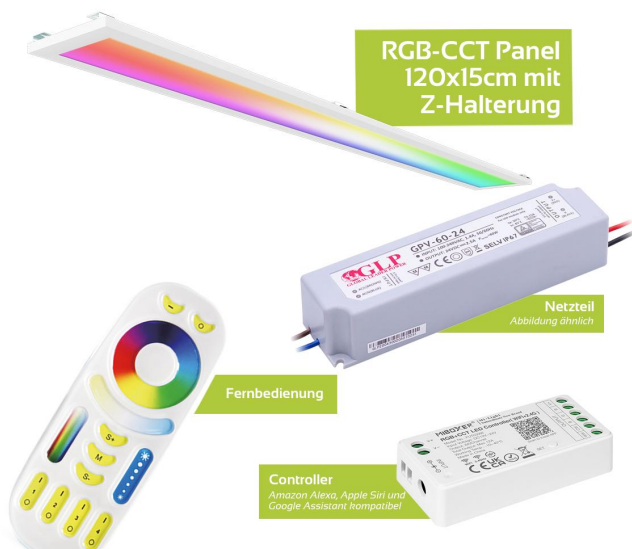

Lieferumfang

RGB-CCT Panel
120x15cm mit
Z-Halterung

Netzteil
Abbildung ähnlich

Fernbedienung