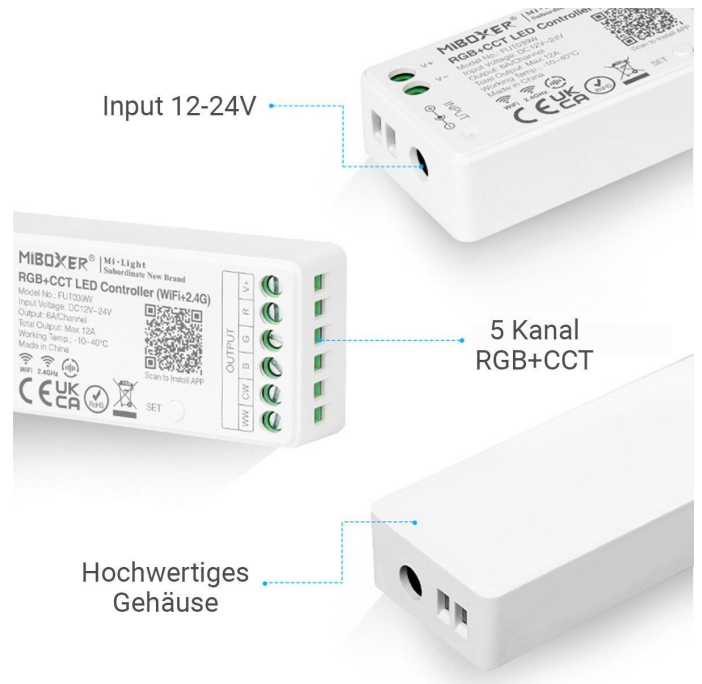

Alle Vorteile im Überblick

- Modernes Design
- RGB+CCT: 16 Mio. Farben
- Dimmer: Helligkeit einstellen
- Zahllose Zonen steuerbar