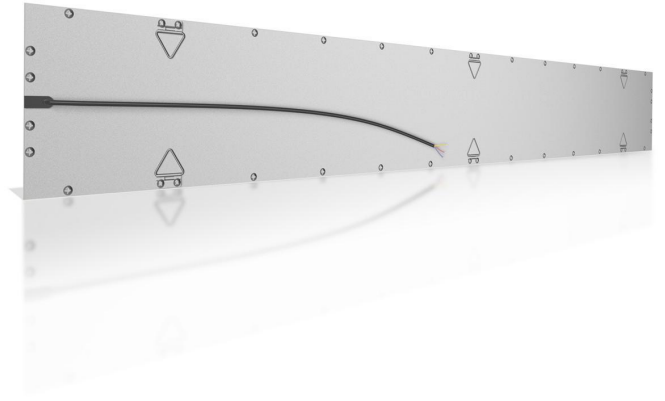

Art.-Nr. 403769: RGB+CCT LED Panel 120x15cm inkl. MiBoxer Smarthomesteuerung 24W 24V Rahmen weiß - Panelmontage: Z Halterung für Wand und Deckenmontage

Produktbilder

Benötigtes Zubehör:

- 2x AAA Batterien
(NICHT im Lieferumfang enthalten!)

Alexa/Google Home kompatibel!
Einfache und schnelle Einrichtung

Lieferumfang

RGB-CCT Panel
120x15cm mit
Z-Halterung

Netzteil
Abbildung ähnlich

Fernbedienung

Controller
Amazon Alexa, Apple Siri und
Google Assistant kompatibel

Produktbeschreibung

RGB CCT Panel Set 120x15 cm mit Z-Halterung

Das energiesparende RGB CCT Panel 120x15 hat bereits vormontierte Hängeösen. Diese Hängeösen müssen durch die mitgelieferten Z-Halter ersetzt werden. Einfach die Ösen abschrauben und die Z-Halter mit denselben Schrauben an denselben Stellen anschrauben. Nach Verdrahtung wird das Panel mit den Z-Haltern an Schraubköpfen befestigt: Die Schraubköpfe müssen durch das große Loch der Z-Halter gehen und danach wird das Panel zur Fixierung leicht verschoben. Bitte bedenken Sie, dass der Abstand zwischen Panel und Decke ca. 1 cm beträgt. Für Netzteil und Controller muss ein Ablageort vorgesehen werden.