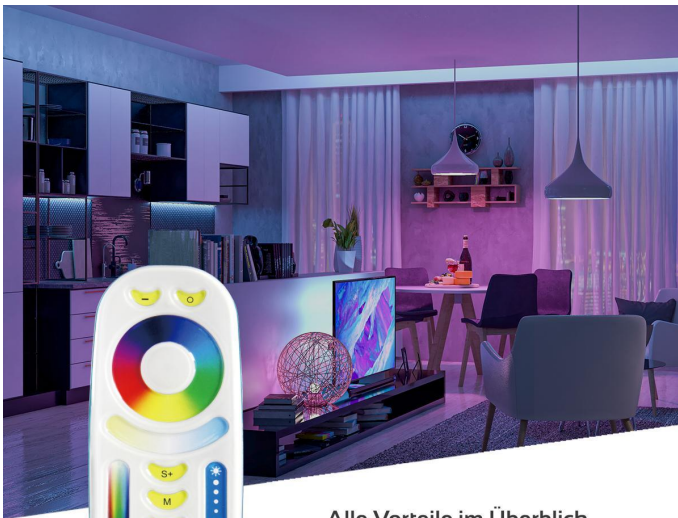

Art.-Nr. 403769: RGB+CCT LED Panel 120x15cm inkl. MiBoxer Smarthomesteuerung 24W 24V Rahmen weiß - Panelmontage: Z Halterung für Wand und Deckenmontage

Produktbilder

Benötigtes Zubehör:

- 2x AAA Batterien
(NICHT im Lieferumfang enthalten!)

Alexa/Google Home kompatibel!
Einfache und schnelle Einrichtung

Lieferumfang

RGB-CCT Panel
120x15cm mit
Z-Halterung

Netzteil
Abbildung ähnlich

Fernbedienung

Controller
Amazon Alexa, Apple Siri und
Google Assistant kompatibel

Produktbeschreibung

RGB CCT Panel Set 120x15 cm mit Z-Halterung

Das energiesparende RGB CCT Panel 120x15 hat bereits vormontierte Hängeösen. Diese Hängeösen müssen durch die mitgelieferten Z-Halter ersetzt werden. Einfach die Ösen abschrauben und die Z-Halter mit denselben Schrauben an denselben Stellen anschrauben. Nach Verdrahtung wird das Panel mit den Z-Haltern an Schraubköpfen befestigt: Die Schraubköpfe müssen durch das große Loch der Z-Halter gehen und danach wird das Panel zur Fixierung leicht verschoben. Bitte bedenken Sie, dass der Abstand zwischen Panel und Decke ca. 1 cm beträgt. Für Netzteil und Controller muss ein Ablageort vorgesehen werden.

Der Lichtfarbwechsel erfolgt stufenlos. Das Panel ist dimmbar.

Smart Home fähig mit dem MiBoxer Controller

Der im Lieferumfang befindliche Controller von MiBoxer ist ein Alleskönner, was die Ansteuerungsmöglichkeiten des Panels betrifft.