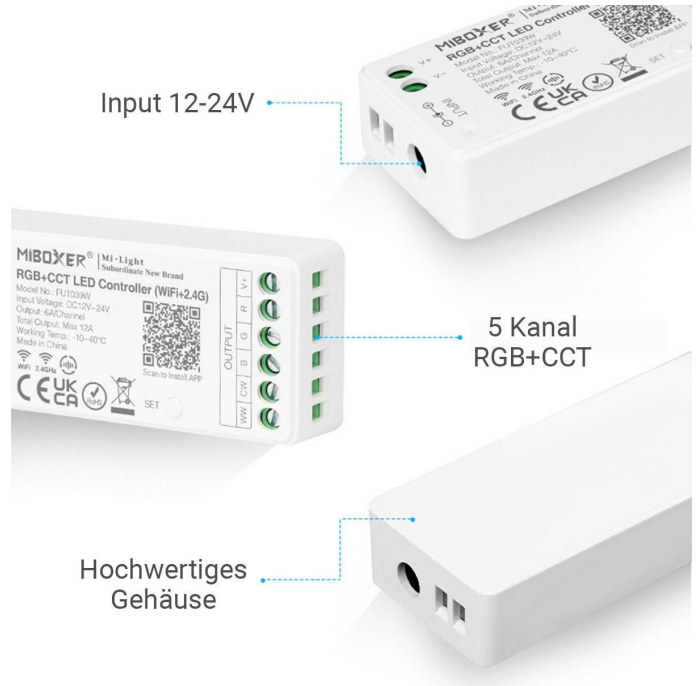

# Art.-Nr. 403768: RGB+CCT LED Panel 120x15cm inkl. MiBoxer Smarthomesteuerung 24W 24V Rahmen weiß - Panelmontage: Deckenhalterung Clips

## Produktbilder

**Benötigtes Zubehör:**  
• 2x AAA Batterien  
(NICHT im Lieferumfang enthalten!)

**Alle Vorteile im Überblick**

- Modernes Design
- RGB+CCT: 16 Mio. Farben
- Dimmer: Helligkeit einstellen
- Zahllose Zonen steuerbar

Input 12-24V

5 Kanal  
RGB+CCT

Hochwertiges  
Gehäuse

**Zonen individuell steuerbar**

Jede Zone kontrolliert zahllose Lampen & Controller

**Alexa/Google Home kompatibel!**  
Einfache und schnelle Einrichtung

### **RGB CCT Panel Set 120x15 cm mit Deckenhalterung-Clips**

Das stromsparende LED-Panel 120x15 kommt mit vormontierten Hängeösen. Diese Hängeösen müssen dann von Ihnen durch die mitgelieferten Clips ersetzt werden. Mit einem Schraubenzieher werden die Ösen abgeschraubt und die Montageclips mit denselben Schrauben angeschraubt. Nach Verdrahtung wird das Panel mit senkrecht nach oben gerichteten Federclips in den Deckenausschnitt geschoben.