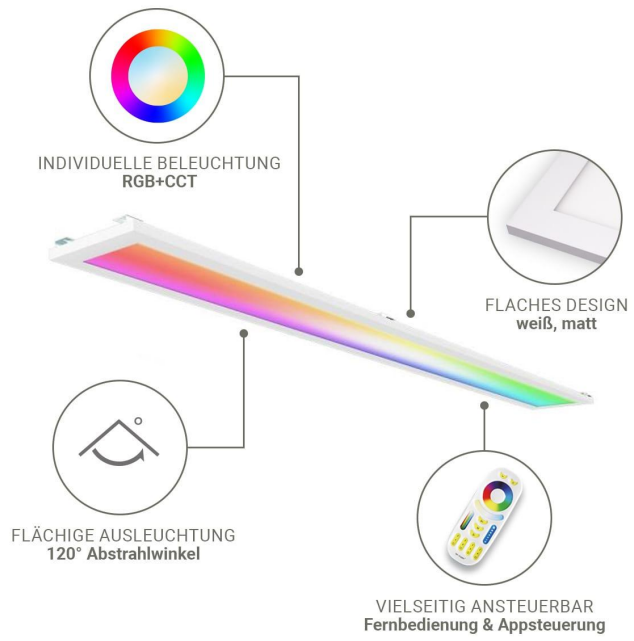

# Art.-Nr. 403768: RGB+CCT LED Panel 120x15cm inkl. MiBoxer Smarthomesteuerung 24W 24V Rahmen weiß - Panelmontage: Deckenhalterung Clips

## Produktbilder

**Benötigtes Zubehör:**  
• 2x AAA Batterien  
(NICHT im Lieferumfang enthalten!)

**Alle Vorteile im Überblick**

- Modernes Design
- RGB+CCT: 16 Mio. Farben
- Dimmer: Helligkeit einstellen
- Zahllose Zonen steuerbar

### **RGB CCT Panel Set 120x15 cm mit Deckenhalterung-Clips**

Das stromsparende LED-Panel 120x15 kommt mit vormontierten Hängeösen. Diese Hängeösen müssen dann von Ihnen durch die mitgelieferten Clips ersetzt werden. Mit einem Schraubenzieher werden die Ösen abgeschraubt und die Montageclips mit denselben Schrauben angeschraubt. Nach Verdrahtung wird das Panel mit senkrecht nach oben gerichteten Federclips in den Deckenausschnitt geschoben.

Der Lichtfarbwechsel erfolgt stufenlos. Das Panel ist dimmbar.