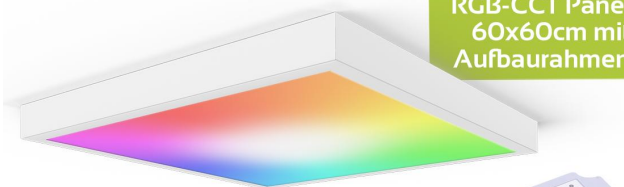

Lieferumfang

RGB-CCT Panel
60x60cm mit
Aufbaurahmen