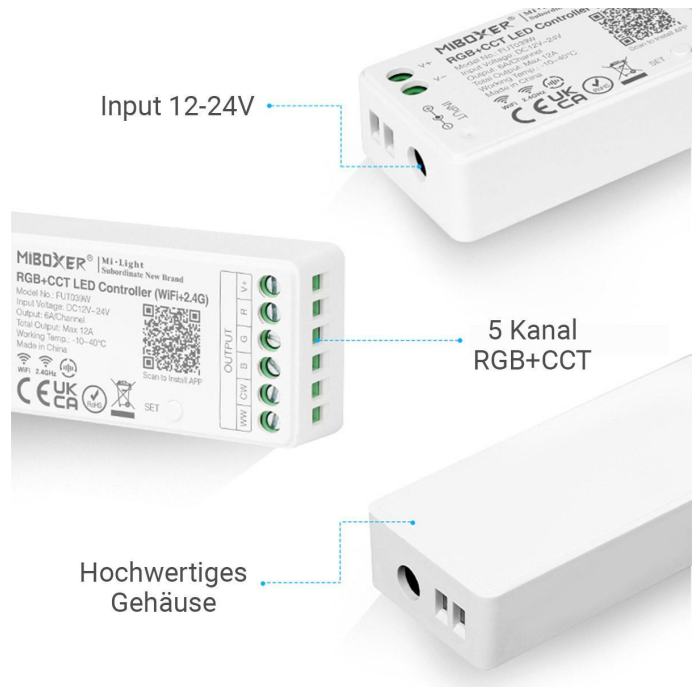

Angaben in mm

Benötigtes Zubehör:

- 2x AAA Batterien
- (NICHT im Lieferumfang enthalten!)

Alle Vorteile im Überblick

- Modernes Design
- RGB+CCT: 16 Mio. Farben
- Dimmer: Helligkeit einstellen
- Zahllose Zonen steuerbar