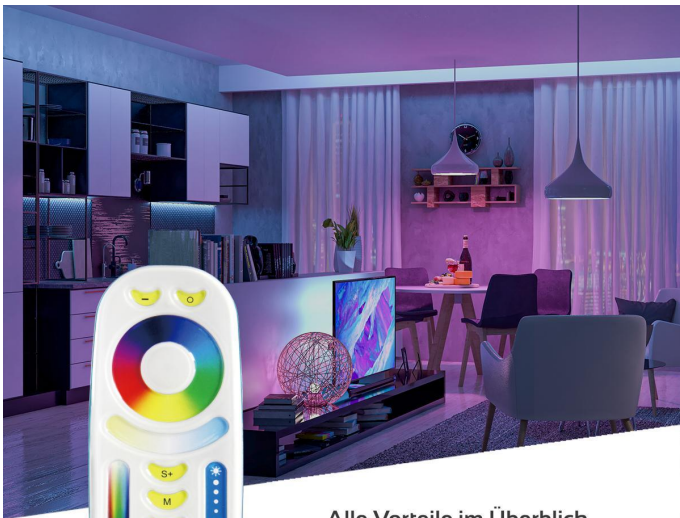

Art.-Nr. 403757: RGB+CCT LED Panel 60x60cm inkl. MiBoxer Smarthomesteuerung 48W 24V Rahmen weiß - Panelmontage: Aufbaurahmen Click weiß

Produktbilder

Angaben in mm

Benötigtes Zubehör:

- 2x AAA Batterien
- (NICHT im Lieferumfang enthalten!)

Alexa/Google Home kompatibel!
Einfache und schnelle Einrichtung

Lieferumfang

RGB-CCT Panel
60x60cm mit
Aufbaurahmen

Fernbedienung

Netzteil
Abbildung ähnlich

Controller
Amazon Alexa, Apple Siri und
Google Assistant kompatibel

Produktbeschreibung

RGB CCT Panel Set 60x60 cm mit weißem Aufbaurahmen

Der Alu-Aufbaurahmen wird mit einem Clicksystem werkzeuglos zusammengesteckt. Danach hält man den weißen Aufbaurahmen an die Decke, um die Bohrlöcher zu kennzeichnen. Nach der Bohrung werden drei Seiten des Rahmens an die Decke befestigt. Am offenen Ende wird das verdrahtete Panel 60x60 in den Aufbaurahmen reingeschoben. Das mitgelieferte Netzteil und der Controller werden auf das Panel abgelegt. Die übriggebliebene Seite des Rahmens wird jetzt an das offene Ende geklickt für einen sauberen Abschluss.

Der Lichtfarbwechsel erfolgt stufenlos. Das Panel ist dimmbar.

Smart Home fähig mit dem MiBoxer Controller

Der im Lieferumfang befindliche Controller von MiBoxer ist ein Alleskönner, was die Ansteuerungsmöglichkeiten des Panels betrifft.