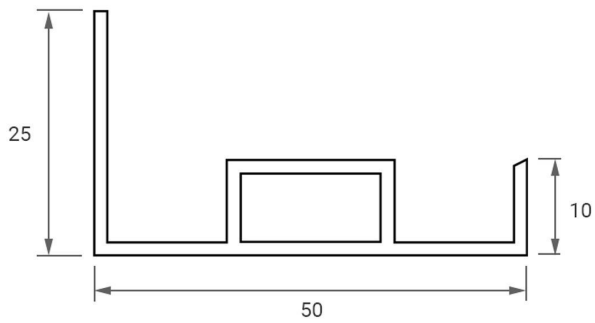

Art.-Nr. 403757: RGB+CCT LED Panel 60x60cm inkl. MiBoxer Smarthomesteuerung 48W 24V Rahmen weiß - Panelmontage: Aufbaurahmen Click weiß

Produktbilder

Angaben in mm

Benötigtes Zubehör:

- 2x AAA Batterien
- (NICHT im Lieferumfang enthalten!)

Alexa/Google Home kompatibel!
Einfache und schnelle Einrichtung

Lieferumfang

RGB-CCT Panel
60x60cm mit
Aufbaurahmen

Fernbedienung

Netzteil
Abbildung ähnlich

Controller
Amazon Alexa, Apple Siri und
Google Assistant kompatibel

Produktbeschreibung

RGB CCT Panel Set 60x60 cm mit weißem Aufbaurahmen

Der Alu-Aufbaurahmen wird mit einem Clicksystem werkzeuglos zusammengesteckt. Danach hält man den weißen Aufbaurahmen an die Decke, um die Bohrlöcher zu kennzeichnen. Nach der Bohrung werden drei Seiten des Rahmens an die Decke befestigt. Am offenen Ende wird das verdrahtete Panel 60x60 in den Aufbaurahmen reingeschoben. Das mitgelieferte Netzteil und der Controller werden auf das Panel abgelegt. Die übriggebliebene Seite des Rahmens wird jetzt an das offene Ende geklickt für einen sauberen Abschluss.

Montageart	Aufbau, Deckenmontage
Aufbaulänge	600 mm
Aufbaubreite	600 mm
Dimmbar	Ja
Dimmbarkeit	PWM
Lichtfarbe	RGB+CCT
Schutzart (IP)	IP20

Farbwiedergabe	>80 Ra
Abstrahlwinkel	120 Grad
Form	quadratisch
Rahmenfarbe	weiß
Akzentbeleuchtung	geeignet
Einbau-LEDs	Ja
Eingebaute LEDs	Ja
Farbtemperatur	2700 K, 3000 K, 3500 K, 4000 K, 4500 K, 5000 K, 5500 K, 6000 K, 6500 K
Aufwärmzeit	0 s
Eingangsspannung (V)	24 V/DC
Energieverbrauch	48 W
Leistung	48 W
Lichtstrom	4100 Lumen
Nennlichtstrom	4100 Lumen
Nennstrom	1166 mA
Netzteil	extern
Zündzeit	1 s
Abdeckung	satiniert
Produktbreite	600 mm
Produktlänge	600 mm
Produkthöhe	50 mm
Gewicht	1,000 kg
Netto-Gewicht des Produktes	1,542 kg