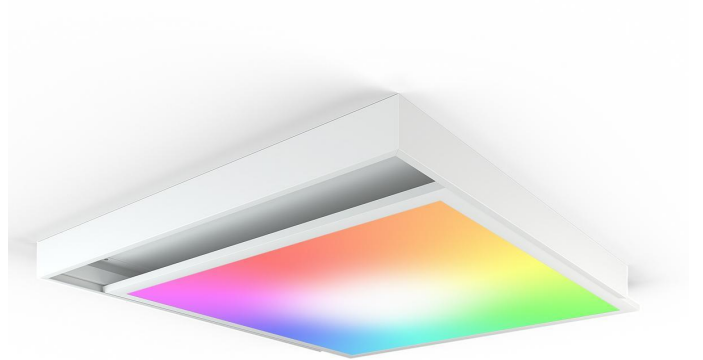

Art.-Nr. 403757: RGB+CCT LED Panel 60x60cm inkl. MiBoxer Smarthomesteuerung 48W 24V Rahmen weiß - Panelmontage: Aufbaurahmen Click weiß

Produktbilder

Angaben in mm

Benötigtes Zubehör:

- 2x AAA Batterien
- (NICHT im Lieferumfang enthalten!)

Alexa/Google Home kompatibel!
Einfache und schnelle Einrichtung

Lieferumfang

RGB-CCT Panel
60x60cm mit
Aufbaurahmen

Fernbedienung

Netzteil
Abbildung ähnlich

Controller
Amazon Alexa, Apple Siri und
Google Assistant kompatibel

Produktbeschreibung

RGB CCT Panel Set 60x60 cm mit weißem Aufbaurahmen

Der Alu-Aufbaurahmen wird mit einem Clicksystem werkzeuglos zusammengesteckt. Danach hält man den weißen Aufbaurahmen an die Decke, um die Bohrlöcher zu kennzeichnen. Nach der Bohrung werden drei Seiten des Rahmens an die Decke befestigt. Am offenen Ende wird das verdrahtete Panel 60x60 in den Aufbaurahmen reingeschoben. Das mitgelieferte Netzteil und der Controller werden auf das Panel abgelegt. Die übriggebliebene Seite des Rahmens wird jetzt an das offene Ende geklickt für einen sauberen Abschluss.