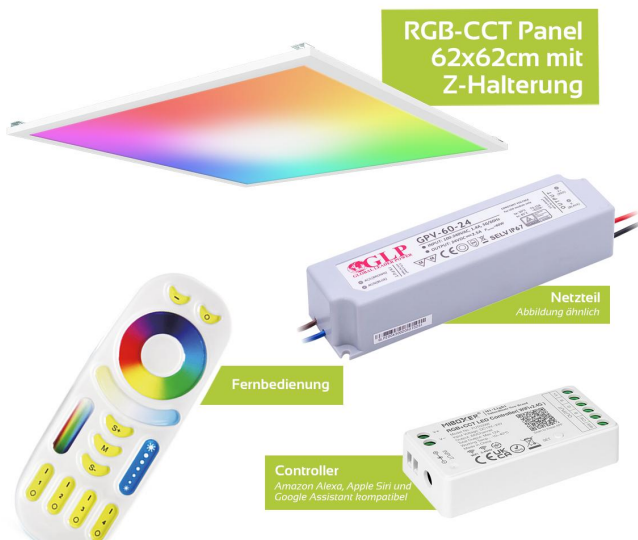

Art.-Nr. 403736: RGB+CCT LED Panel 62x62cm inkl. MiBoxer Smarthomesteuerung 48W 24V Rahmen weiß - Panelmontage: Z Halterung für Wand und Deckenmontage

Produktbilder

Benötigtes Zubehör:

- 2x AAA Batterien
(NICHT im Lieferumfang enthalten!)

Alle Vorteile im Überblick

- Modernes Design
- RGB+CCT: 16 Mio. Farben
- Dimmer: Helligkeit einstellen
- Zahllose Zonen steuerbar

Input 12-24V

5 Kanal
RGB+CCT

Hochwertiges
Gehäuse

Zonen individuell steuerbar

Jede Zone kontrolliert zahllose Lampen & Controller

Alexa/Google Home kompatibel!
Einfache und schnelle Einrichtung

Lieferumfang

Produktbeschreibung

RGB CCT Panel Set 62x62 cm mit Z-Halterung

Das energiesparende RGB CCT Panel 62x62 hat bereits vormontierte Hängeösen. Diese Hängeösen müssen durch die mitgelieferten Z-Halter ersetzt werden. Einfach die Ösen abschrauben und die Z-Halter mit denselben Schrauben an denselben Stellen anschrauben. Nach Verdrahtung wird das Panel mit den Z-Haltern an Schraubköpfen befestigt: Die Schraubköpfe müssen durch das große Loch der Z-Halter gehen und danach wird das Panel zur Fixierung leicht verschoben. Bitte bedenken Sie, dass der Abstand zwischen Panel und Decke ca. 1 cm beträgt. Für Netzteil und Controller muss ein Ablageort vorgesehen werden.

Das Panel wird über das Konstantspannungsnetzteil an die haushaltsübliche Betriebsspannung von 230V angeschlossen.

Mit der Fernbedienung wählen Sie über ein Farbrad per Touch die gewünschte Lichtfarbe. Für die weißen Lichtfarben gibt es einen separaten Touch-Slider, genauso für die Einstellung der Helligkeit.