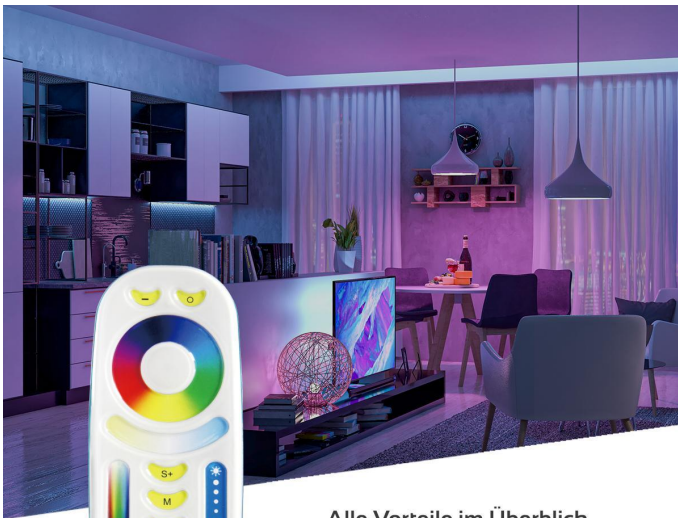

Art.-Nr. 403736: RGB+CCT LED Panel 62x62cm inkl. MiBoxer Smarthomesteuerung 48W 24V Rahmen weiß - Panelmontage: Z Halterung für Wand und Deckenmontage

Produktbilder

Benötigtes Zubehör:

- 2x AAA Batterien
(NICHT im Lieferumfang enthalten!)

Jede Zone kontrolliert zahllose Lampen & Controller

Alexa/Google Home kompatibel!
Einfache und schnelle Einrichtung

Lieferumfang

Produktbeschreibung

RGB CCT Panel Set 62x62 cm mit Z-Halterung

Das energiesparende RGB CCT Panel 62x62 hat bereits vormontierte Hängeösen. Diese Hängeösen müssen durch die mitgelieferten Z-Halter ersetzt werden. Einfach die Ösen abschrauben und die Z-Halter mit denselben Schrauben an denselben Stellen anschrauben. Nach Verdrahtung wird das Panel mit den Z-Haltern an Schraubköpfen befestigt: Die Schraubköpfe müssen durch das große Loch der Z-Halter gehen und danach wird das Panel zur Fixierung leicht verschoben. Bitte bedenken Sie, dass der Abstand zwischen Panel und Decke ca. 1 cm beträgt. Für Netzteil und Controller muss ein Ablageort vorgesehen werden.

Der Lichtfarbwechsel erfolgt stufenlos. Das Panel ist dimmbar.

Smart Home fähig mit dem MiBoxer Controller

Der im Lieferumfang befindliche Controller von MiBoxer ist ein Alleskönner, was die Ansteuerungsmöglichkeiten des Panels betrifft.

Das Panel wird über das Konstantspannungsnetzteil an die haushaltsübliche Betriebsspannung von 230V angeschlossen.

Mit der Fernbedienung wählen Sie über ein Farbrad per Touch die gewünschte Lichtfarbe. Für die weißen Lichtfarben gibt es einen separaten Touch-Slider, genauso für die Einstellung der Helligkeit.