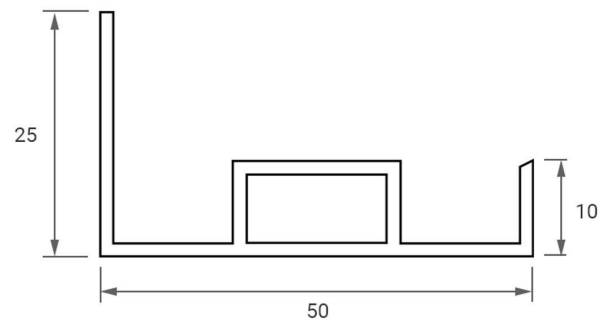

Art.-Nr. 403732: RGB+CCT LED Panel 62x62cm inkl. MiBoxer Smarthomesteuerung 48W 24V Rahmen weiß - Panelmontage: Aufbaurahmen Click weiß

Produktbilder

Angaben in mm

Benötigtes Zubehör:
• 2x AAA Batterien
(NICHT im Lieferumfang enthalten!)

RGB CCT LED Panel 62x62 48W mit Aufbaurahmen

Der Aufbaurahmen wird zusammengeklippt und an die Decke gehalten, um die Bohrlöcher zu markieren. Danach werden drei Rahmenseiten an die Decke geschraubt. Das Panel wird verdrahtet und in die offene Seite des Aufbaurahmens geschoben. Das mitgelieferte Netzteil und der Controller werden auf dem Panel abgelegt. Abschließend wird die letzte Leiste an den Aufbaurahmen geklickt für einen sauberen Abschluss.

Montageangaben

Montageart	Aufbau, Deckenmontage
Aufbaulänge	620 mm
Aufbaubreite	620 mm
Einbautiefe	115 mm

Produkteigenschaften - Lichttechnische Angaben

Farbkonsistenz	4 SDCM
Dimmbar	Ja
Dimmbarkeit	über Controller
Lichtfarbe	RGB+CCT
Nennlebensdauer	35000 Std.
Schutzart (IP)	IP20
Farbwiedergabe	>80 Ra
Abstrahlwinkel	120 Grad
Form	quadratisch
Rahmenfarbe	weiß
Akzentbeleuchtung	geeignet
LED-Hersteller	EPISTAR
Farbtemperatur	2900 K, 2700 K, 3000 K, 3500 K, 4000 K, 4500 K, 5000 K, 5500 K, 6000 K, 6500 K, 4100 K, 5400 K
Aufwärmzeit	1 s
Eingangsspannung (V)	24 V/DC
Energieverbrauch	48 W
Leistung	48 W
Lichtstrom	4100 Lumen
Nennlichtstrom	4000 Lumen
Nennstrom	2000 mA
Schaltzyklen	100000
Vergleichswert	620 Watt
Zündzeit	1 s
Abdeckung	PMMA

Produktbreite	620 mm
Produktlänge	620 mm
Produkthöhe	50 mm
Gewicht	1,000 kg
Netto-Gewicht des Produktes	5,174 kg

Produkteigenschaften - Temperaturangaben

Betriebstemperatur (°C)	-20 °C bis +50 °C
-------------------------	-------------------