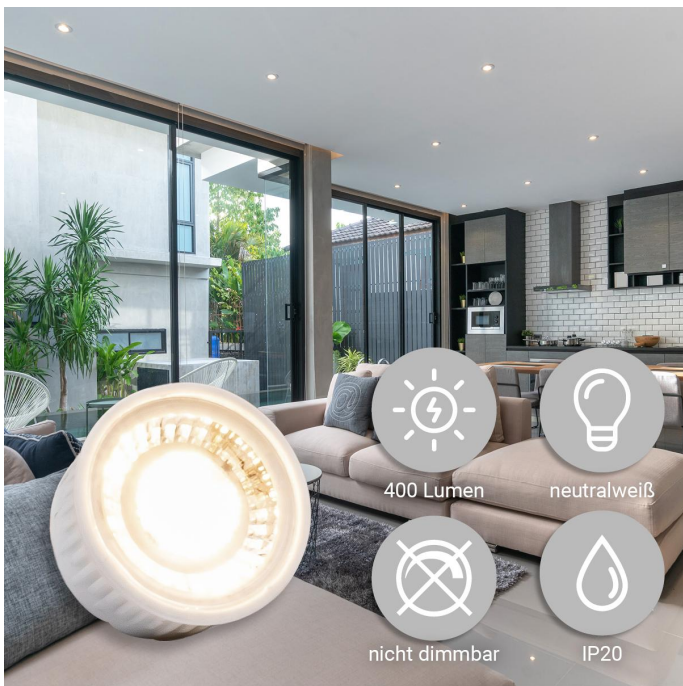

Art.-Nr. 4037: LED Modul Ultra flach 5W 230V Ø50mm 60° - Lichtfarbe: Neutralweiß 4000K

Produktbilder

Stromsparende Lösung

(Vergleichswerte)

Glühbirne	LED	Halogen
28W	3W	17W
55W	6W	35W
83W	9W	52W
110W	12W	69W

Angaben in mm

Produktbeschreibung

Sehr flaches LED Modul 5W für 230V Betriebsspannung

Mit einer Höhe von 24 mm gehört dieses Modul zu den ultraflachen LED-Modulen. Das Modul hat einen Durchmesser von 50 mm und wird daher auch gerne als Ersatz von GU10 Leuchtmittel verwendet. Die Module werden unter anderem in Einbaurahmen oder in abgehängten Zwischendecken verbaut. Dauerbetrieb ist aufgrund der Keramikfassung möglich.

Durch den direkten Anschluss an 230V Betriebsspannung ist ein Trafo nicht nötig, somit auch kein zusätzlicher Ablageplatz.

Das LED Modul leuchtet mit neutralweißem LED-Licht. Küchen, Badezimmer, Büroräume, etc. werden gerne mit neutralweißem Licht ausgestattet.