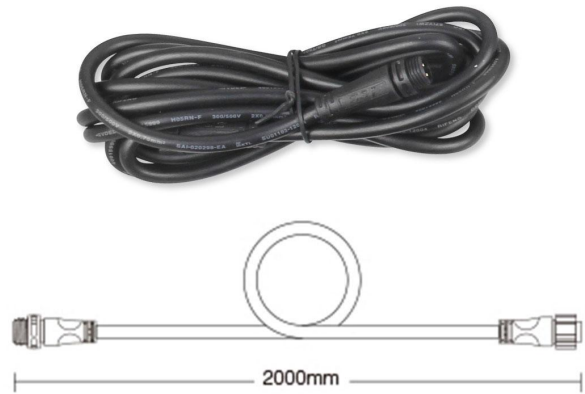

Unterstützung der Sprachsteuerung
Sie benötigen das W-LAN-Modul (siehe Zubehör)
für die Steuerung durch Google Home
oder Amazon Alexa