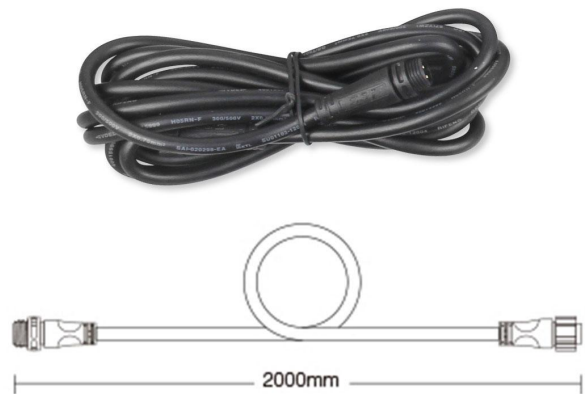

Art.-Nr. 403698: 3er Set MiBoxer Gartenstrahler Erdspießleuchte 6W inkl. Fernbedienung Außenleuchte

Produktbilder

**RGB Farbraum
mit 16 Millionen Farben**

Unterstützung der Sprachsteuerung
Sie benötigen das W-LAN-Modul (siehe Zubehör)
für die Steuerung durch Google Home
oder Amazon Alexa

4 Zonen individuell steuerbar

Jede Zone kontrolliert zahllose Lampen und Controller

Produktbeschreibung

3er Set MiBoxer LED Erdspießstrahler 6W mit zahlreichem Zubehör

Im Lieferumfang enthalten

- 3 LED Erdspießleuchten
- 1 Outdoor-Netzteil
- 2 T-Verbinder
- 2 Verlängerungskabel (jeweils 2 Meter lang)
- 1 Fernbedienung

Die Erdspießleuchte wird mit einem 161 mm langen Erdspieß geliefert, auf den der Gartenstrahler montiert werden kann. Der Erdspieß besteht aus hochwertigem Kunststoff. Das Anschlusskabel hat eine Länge von zwei Metern. Der Aluminiumkörper ist hinten gerippt, um überschüssige Wärme schnell abzuführen.

Produkteigenschaften - Elektrotechnische Angaben

Leistung	6 W
Energieverbrauch	6 W
Eingangsspannung (V)	24 V/DC
Lichtstrom	550 Lumen
Nennlichtstrom	550 Lumen
Netzteil	extern
Produktfarbe	schwarz
Gehäusefarbe	schwarz
Produktbreite	60 mm
Produkthöhe	108 mm
Netto-Gewicht des Produktes	1,453 kg