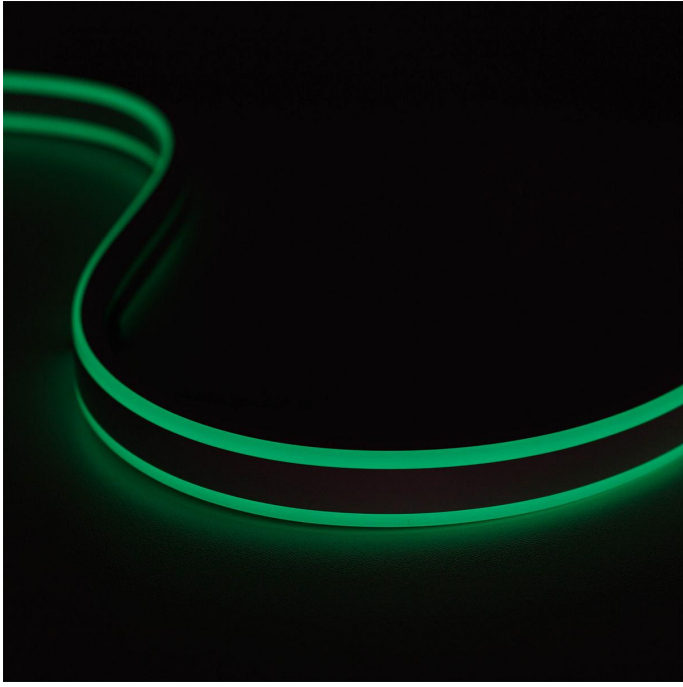

Art.-Nr. 4022: Neon Fluro Double Warmweiß 24V LED Streifen 5M 11W/m 126LED/m 13mm IP65 3000K

Produktbilder

Produktbeschreibung

Fluoreszierender 24V LED Streifen | Farbtemperatur 3000K

Unsere Neuheit - nachleuchtender LED Streifen 24V

Im Lieferumfang bereits enthalten: 25 Halter und 2 Endkappen.

Der 5m lange LED Streifen hat eine **fluoreszierende Oberfläche**, d.h. beim Ausschalten des LED-Streifens wird der Streifen weiter **nachleuchten über einen Zeitraum von ca 6 Stunden**. Bei Stromausfall haben Sie also eine Lichtquelle zur Verfügung, die Ihnen Orientierung und Sicherheit gibt.

Bei diesem LED-Lichtschlauch ist die Besonderheit, dass es an der Oberseite **zwei seitliche Lichtaustrittsöffnungen** gibt. In der Mitte wird kein Licht abgegeben. Durch das Silikon wirkt die abgegebene Lichtfarbe als **homogener Lichtstreifen**. Wegen den zwei Austrittsöffnungen sind zwei Lichtstreifen zu sehen.

Der 5 Meter lange LED Streifen hat eine Breite von 13 Millimetern und eine Höhe von nur 5,3 Millimetern.

Der Biegedurchmesser von diesem LED-Silikonschlauch beträgt 50mm. Der Lichtschlauch **kann also in runden Linienführungen verlegt werden**. Für die Passgenauigkeit sind alle 55,50 mm Schnittmarkierungen vorgesehen. Nur an diesen **Schnittmarkierungen** auf dem LED-Schlauch sind die individuellen Kürzungswünsche durchzuführen.