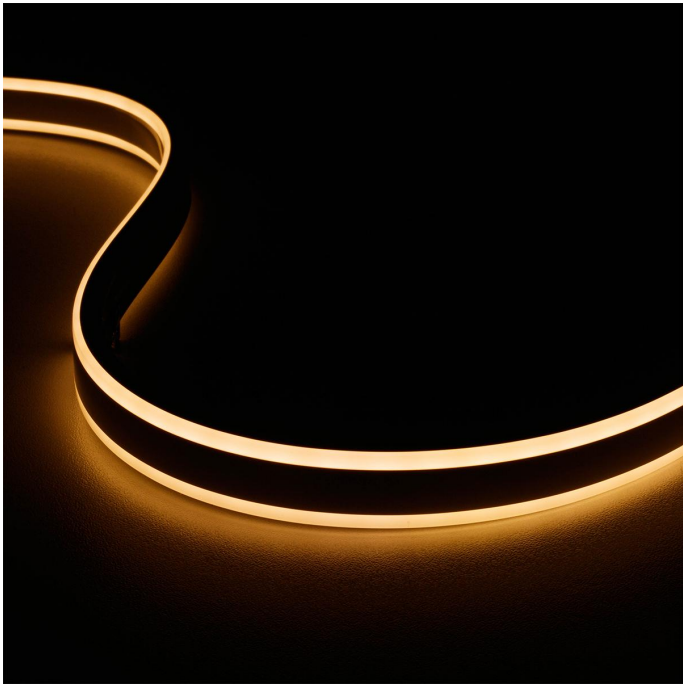

Art.-Nr. 4022: Neon Fluro Double Warmweiß 24V LED Streifen 5M 11W/m 126LED/m 13mm IP65 3000K

Produktbilder

Produktbeschreibung

Fluoreszierender 24V LED Streifen | Farbtemperatur 3000K

Unsere Neuheit - nachleuchtender LED Streifen 24V

Im Lieferumfang bereits enthalten: 25 Halter und 2 Endkappen.

Der 5m lange LED Streifen hat eine **fluoreszierende Oberfläche**, d.h. beim Ausschalten des LED-Streifens wird der Streifen weiter **nachleuchten über einen Zeitraum von ca 6 Stunden**. Bei Stromausfall haben Sie also eine Lichtquelle zur Verfügung, die Ihnen Orientierung und Sicherheit gibt.

Bei diesem LED-Lichtschlauch ist die Besonderheit, dass es an der Oberseite **zwei seitliche Lichtaustrittsöffnungen** gibt. In der Mitte wird kein Licht abgegeben. Durch das Silikon wirkt die abgegebene Lichtfarbe als **homogener Lichtstreifen**. Wegen den zwei Austrittsöffnungen sind zwei Lichtstreifen zu sehen.

Der 5 Meter lange LED Streifen hat eine Breite von 13 Millimetern und eine Höhe von nur 5,3 Millimetern.

Der Biegedurchmesser von diesem LED-Silikonschlauch beträgt 50mm. Der Lichtschlauch **kann also in runden Linienführungen verlegt werden**. Für die Passgenauigkeit sind alle 55,50 mm Schnittmarkierungen vorgesehen. Nur an diesen **Schnittmarkierungen** auf dem LED-Schlauch sind die individuellen Kürzungswünsche durchzuführen.