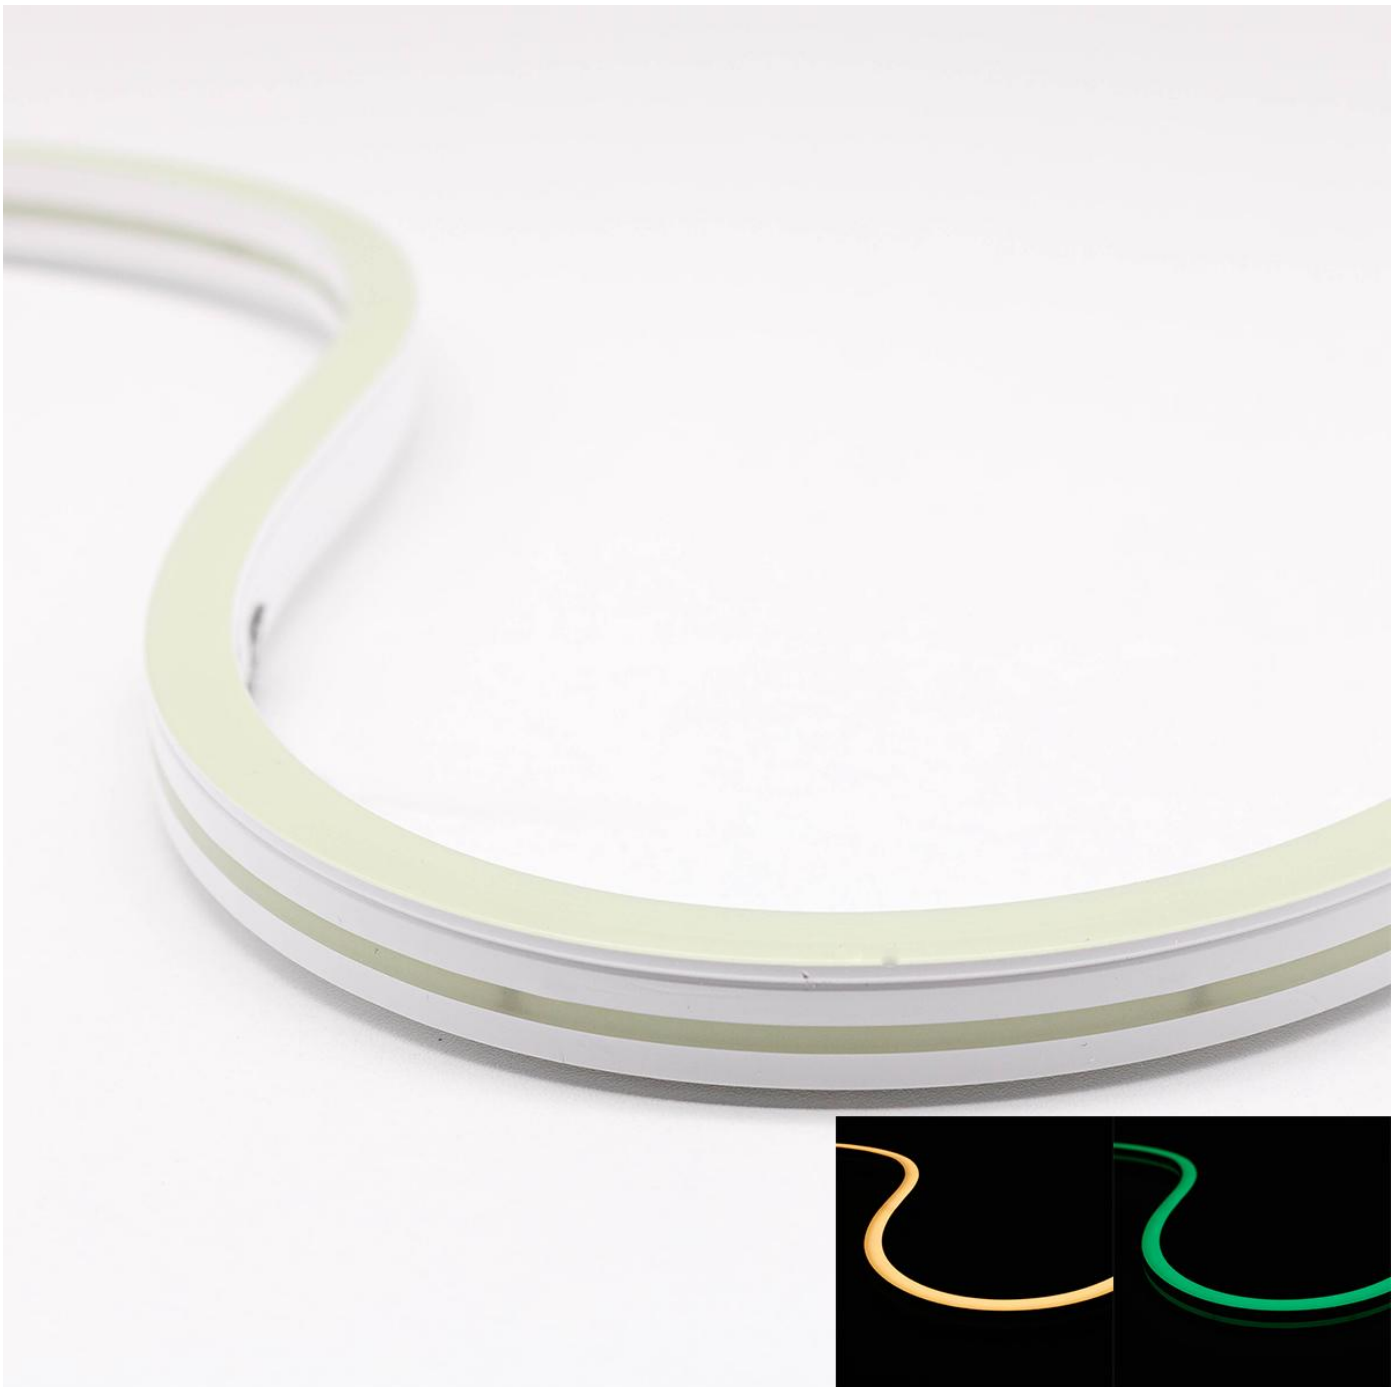

Art.-Nr. 4020: Neon Fluro Mini Warmweiß 24V LED Streifen 5M 11W/m 126LED/m 8mm IP65 3000K

Produktbilder

Produktbeschreibung

Nachleuchtender 24V LED Streifen Mini mit Lichtfarbe Warmweiß

Jetzt ganz neu - nachleuchtender LED Streifen.

Der 5 Meter lange LED Streifen ist in einem **Silikonschlauch** eingefasst. Das warmweiße Licht wird nach oben mit einem Abstrahlwinkel von 120° abgegeben. Durch den Silikonschlauch sind die **einzelnen LED-Chips nicht sichtbar**.

Die oben beschriebenen Anwendungsmöglichkeiten setzen eine weitere Beschaffenheit des LED-Strips voraus: die **Kürzbarkeit**. Der Silikonschlauch lässt sich alle 55,50 Millimeter kürzen, so lassen sich die LED Strips ziemlich passgenau verlegen.

Der LED-Lichtschlauch hat keinen rückseitigen Klebestreifen. Separat können 1 Meter lange **Aluprofile** (Art Nr. 4025) dazu bestellt werden. Der Silikonschlauch wird dann einfach in diese Leiste geklemmt. Die Montage erfolgt ohne Abdeckung.