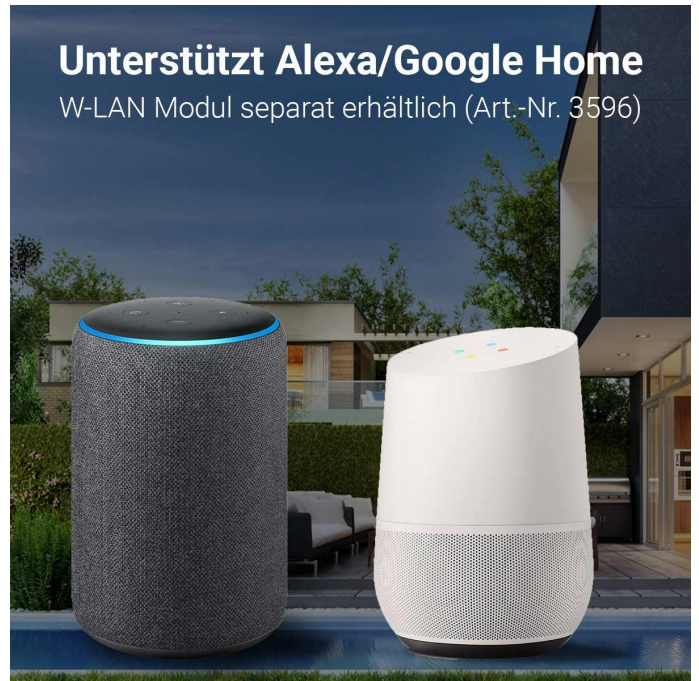

Art.-Nr. 3951: MiBoxer CCT LED Spot 6W GU10 | Wifi ready | FUT107

Produktbilder

Angaben in mm

CCT Farbtemperatur wählbar

Farbtemperatur zwischen 2700 - 6500K

Kombinierbar mit
folgenden Fernbedienungen

Artikel-Nr. 1448
FUT006

Artikel-Nr. 3467
FUT007

Unterstützt Alexa/Google Home

W-LAN Modul separat erhältlich (Art.-Nr. 3596)

MIBOXER®
Dual White LED Spotlight
Model No. FUT107 Power: 6W
Input: AC110V-240V 50/60Hz
Working Temp: -20-60°C
Lumens: 400lm IP: 2 40hr
www.futlight.com Made in China

Produktbeschreibung

LED Lampe GU10 6W | CCT | MiBoxer FUT107

Dieser LED Spot leuchtet mit warm-, neutral- oder kaltweißem Licht. Der Wechsel zwischen diesen Lichtfarben erfolgt stufenlos. Diese 6W Lampe ist dimmbar. Das GU10 Leuchtmittel hat eine Lebensdauer von ca 50.000 Stunden.

Die GU10 Lampe hat den üblichen Durchmesser von 50 mm und eine Höhe von 72 mm.

Aufgrund des verfügbaren Farbtemperaturbereichs 2700K - 6000K wird die Lampe gerne in Wohnräumen, Schlafzimmer, Büros und anderen gewerblichen Räumlichkeiten eingesetzt.