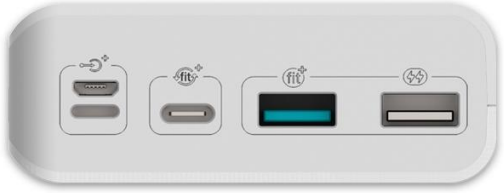

Art.-Nr. 3945: Powerbank 30000 mAh / ROMOSS Sense 8P+

Produktbilder

Produktbeschreibung

Dieses Produkt ist ein Auslaufartikel und kommt leider nicht zurück in unser Sortiment. Weitere Powerbanks finden Sie [hier](#)

ROMOSS Sense 8P+ | Powerbank 30.000 mAh

Die Powerbank ROMOSS Sense 8+ ist mit einem **Schnellladechip** ausgestattet und wird Geräte (z.B. Smartphones) mit Schnellladetechnologie entsprechend innerhalb kurzer Zeit aufladen. Das ROMOSS Sense 8+ ist mit **Schnellladetechnologie-Standards** wie QC3.0/2.0, MTK PE, Samsung FastCharger, Huawei FCP, Apple 2.4(A) kompatibel.

Das ROMOSS Sense 8+ verfügt über eine Kapazität von 30.000 mAh. Es dauert ca 11 Stunden, um diese Powerbank komplett aufzuladen.

Was bedeuten die 30.000 mAh?

Eine vollständig aufgeladene Powerbank ROMOSS Sense 8+ steht für ca 4 volle Aufladungen einer Nintendo Switch, ca 12 Aufladungen eines iPhones 8, ca 7 Aufladungen eines Samsung S9 und ca 4 volle Aufladungen eines iPads Mini.

Das ROMOSS Sense 8+ ist also **der perfekte Reisebegleiter** auf Auto-/Bus-/Zugfahrten oder Fahrradtouren. Auf Ihrem Campingausflug und auf Wanderungen werden Sie noch eine Spur unabhängiger.

3 USB-Ausgänge ermöglichen das gleichzeitige Aufladen eines Mobiltelefons, eines Tablets oder eines Nintendo Switch mit maximaler Geschwindigkeit von bis zu 3 Ampere.