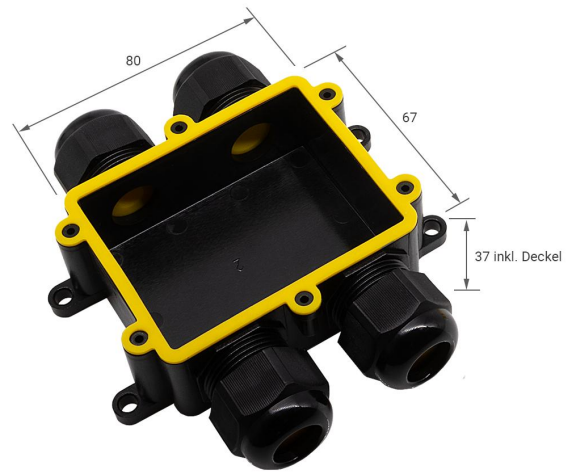

Art.-Nr. 3929: Verbindungsbox H 4-fach 5-polig IP68 wasserdicht 24A 450V

Produktbilder

Angaben in mm

Produktbeschreibung

4-Wege Verteilerdose | 5-polig | Schutzart IP68

Das Verteilergehäuse hat eine H-Form für 4 Kabeleinführungen für die Verdrahtung, z.B. von Bodeneinbaustrahlern.

Durch die Schutzart IP68 ist dies Dosenmuffe sowohl für den Außenbereich als auch für Feuchträume geeignet. Die Verteilerdose ist bis zu einer Tiefe von vier Metern vor eindringendem Wasser geschützt.

Geeignet für folgende Erdkabel: 4-8mm, 8-12mm, 10-14mm

Maximale Belastbarkeit 450 V

Abmessung in Millimeter: 112x93x35

Produktdaten

Allgemeine Produktdaten

Name	Verbindungsbox H 4-fach 5-polig IP68 wasserdicht 24A 450V
Artikelnummer / SKU	3929
EAN	4063592006351
Hersteller EAN	4063592006351
Hersteller	LongLife LED GmbH by HK

Rechtliche Produktdaten

Garantie	2 Jahre
Prüfzeichen	CE
Herkunftsland	China
Dimmbar	Nein
Schutzart (IP)	IP68
Einbau-LEDs	Nein
Eingebaute LEDs	Nein
Nennstrom	24000 mA
Schutzklasse (nach EN 61140 und VDE 0140-1)	II
Produktfarbe	schwarz
Gehäusefarbe	schwarz
Produktbreite	93 mm
Produktlänge	113 mm
Produkthöhe	35 mm
Gewicht	0,040 kg