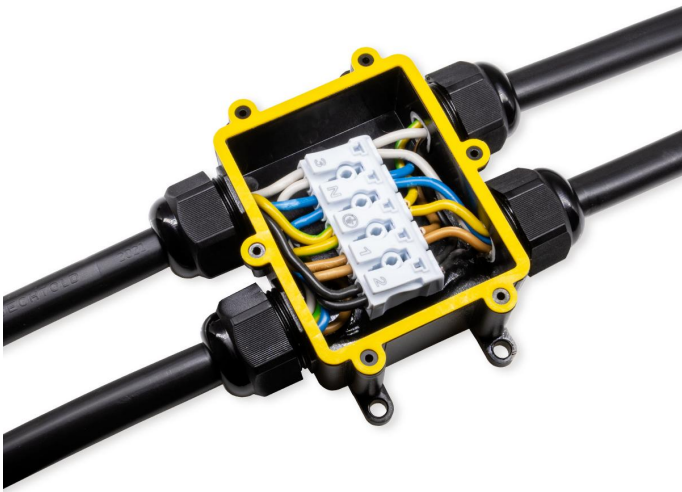

Art.-Nr. 3929: Verbindungsbox H 4-fach 5-polig IP68 wasserdicht 24A 450V

Produktbilder

Angaben in mm

Produktbeschreibung

4-Wege Verteilerdose | 5-polig | Schutzart IP68

Das Verteilergehäuse hat eine H-Form für 4 Kabeleinführungen für die Verdrahtung, z.B. von Bodeneinbaustrahlern.

Durch die Schutzart IP68 ist dies Dosenmuffe sowohl für den Außenbereich als auch für Feuchträume geeignet. Die Verteilerdose ist bis zu einer Tiefe von vier Metern vor eindringendem Wasser geschützt.

Geeignet für folgende Erdkabel: 4-8mm, 8-12mm, 10-14mm

Maximale Belastbarkeit 450 V

Abmessung in Millimeter: 112x93x35

Produktdaten

Allgemeine Produktdaten

Name	Verbindungsbox H 4-fach 5-polig IP68 wasserdicht 24A 450V
Artikelnummer / SKU	3929
EAN	4063592006351
Hersteller EAN	4063592006351
Hersteller	LongLife LED GmbH by HK

Rechtliche Produktdaten

Garantie	2 Jahre
Prüfzeichen	CE
Herkunftsland	China
Dimmbar	Nein
Schutzart (IP)	IP68
Einbau-LEDs	Nein
Eingebaute LEDs	Nein
Nennstrom	24000 mA
Schutzklasse (nach EN 61140 und VDE 0140-1)	II
Produktfarbe	schwarz
Gehäusefarbe	schwarz
Produktbreite	93 mm
Produktlänge	113 mm
Produkthöhe	35 mm
Gewicht	0,040 kg