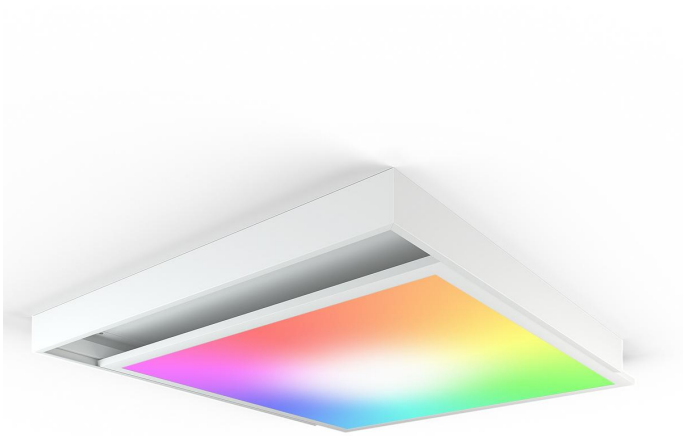

Art.-Nr. 3842: LED Panel Aufbaurahmen Click 60x60cm weiß Aufputz Montagerahmen

Produktbilder

Angaben in mm

Produktbeschreibung

LED Panel Aufbaurahmen Pro+ weiss 60x60cm

Mit einem Alu-Aufbaurahmen montieren Sie das LED-Panel einfach an eine Gips-, Beton- oder Holzdecke. Um die Bohrlöcher zu kennzeichnen, stecken Sie den Alu-aufputzrahmen werkzeuglos zusammen und halten den Rahmen an die gewünschte Stelle. Deckenausschnitte sind unnötig.

Auf Grund der Höhe des Aufputzrahmens, wird das Schaltnetzteil bequem auf das Panel abgelegt. Durch den Rahmen ist das Schaltnetzteil nicht mehr sichtbar.

Unsere Pro-Version wird werkzeuglos zusammengesetzt, wodurch wertvolle Arbeitszeit gespart wird.

Produktdaten

Allgemeine Produktdaten

Name	LED Panel Aufbaurahmen Click 60x60cm weiß Aufputz Montagerahmen
Artikelnummer / SKU	3842
EAN	4063592005743
Hersteller EAN	4063592005743
Hersteller	LongLife LED GmbH by HK
Garantie	2 Jahre
Herkunftsland	China