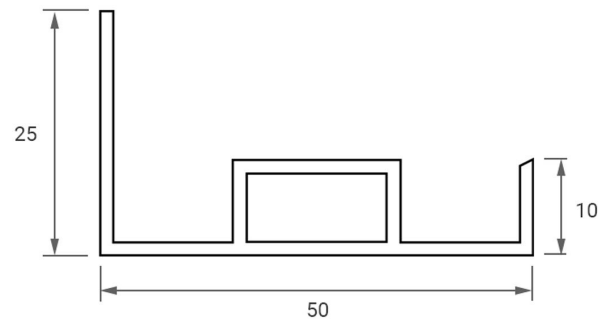

Art.-Nr. 3842: LED Panel Aufbaurahmen Click 60x60cm weiß Aufputz Montagerahmen

Produktbilder

Angaben in mm

Produktbeschreibung

LED Panel Aufbaurahmen Pro+ weiss 60x60cm

Mit einem Alu-Aufbaurahmen montieren Sie das LED-Panel einfach an eine Gips-, Beton- oder Holzdecke. Um die Bohrlöcher zu kennzeichnen, stecken Sie den Alu-aufputzrahmen werkzeuglos zusammen und halten den Rahmen an die gewünschte Stelle. Deckenausschnitte sind unnötig.

Auf Grund der Höhe des Aufputzrahmens, wird das Schaltnetzteil bequem auf das Panel abgelegt. Durch den Rahmen ist das Schaltnetzteil nicht mehr sichtbar.

Unsere Pro-Version wird werkzeuglos zusammengesetzt, wodurch wertvolle Arbeitszeit gespart wird.

Produktdaten

Allgemeine Produktdaten

Name	LED Panel Aufbaurahmen Click 60x60cm weiß Aufputz Montagerahmen
Artikelnummer / SKU	3842
EAN	4063592005743
Hersteller EAN	4063592005743
Hersteller	LongLife LED GmbH by HK
Garantie	2 Jahre
Herkunftsland	China

Montageangaben

Montageart	Aufbau, Deckenmontage
Aufbaulänge	600 mm
Aufbaubreite	600 mm
Produktbreite	600 mm
Produktlänge	600 mm
Produkthöhe	50 mm
Gewicht	0,110 kg
Netto-Gewicht des Produktes	0,107 kg