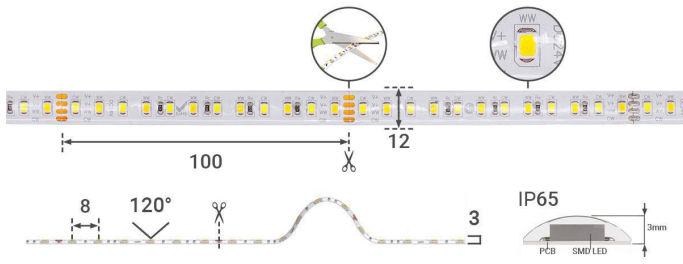

Art.-Nr. 3832: Strip 24V LED Streifen 5M 18W/m 120LED/m 12mm - Lichtfarbe: CCT 2700-6000K - Schutzart: IP65

Produktbilder

Neutralweiß

Warmweiß

Kaltweiß

Produkteigenschaften

HINWEIS:
Vor Gebrauch Montageoberfläche
entfetten. Anschließend den Klebe-
streifen auf der Rückseite des LED-
Streifens entfernen.

Art.-Nr. 3832

Angaben in mm

Produktbeschreibung

Strip CCT Dual Weiß 24V LED Streifen 5M 18W/m 120LED/m 12mm IP65 Lichtfarbe einstellbar 2700-6000K

Der 5 Meter lange LED-Streifen kann alle 100mm gekürzt werden und somit auf das gewünschte Maß angepasst werden. Nehmen Sie bitte die Kürzung nur an den Schnittmarkierungen vor, um die Funktionalität des Strips zu wahren. Der LED Streifen hat eine Breite von 12 mm. Rückseitig befindet sich auf dem Strip ein Klebestreifen zum Befestigen auf glatte und saubere Oberflächen. Mit der Angabe LED/m wird die LED-Dichte auf einem Streifen gemessen. Auf diesem LED-Strip befinden sich 120 LEDs pro Meter.

- Lebensdauer: ca. 25000 Stunden
- Schutzart: IP65
- Farbwiedergabe: ca. >80 Ra
- Lichtstrom pro Meter: bis zu 1800 Lumen pro Meter
- Stromaufnahme pro Meter: maximal 750 mA pro Meter
- 12 LEDs pro Segment

Produkteigenschaften - Lichttechnische Angaben

Farbkonsistenz	4 SDCM
Dimmbar	Ja
Dimmbarkeit	PWM
Lichtfarbe	CCT
Nennlebensdauer	25000 Std.
Schutzart (IP)	IP65
Farbwiedergabe	>80 Ra

Abstrahlwinkel	120 Grad
LED-Chip-Typ	SMD2835
LED-Hersteller	SANAN
LED Anzahl	600
Farbtemperatur	2700 K bis 6000 K
Aufwärmzeit	1 s
Eingangsspannung (V)	24 V/DC
Energieverbrauch	90 W
Leistung	90 W
Lichtstrom	8100 Lumen
Nennlichtstrom	7695 Lumen
Nennstrom	3750 mA
Produktlänge	5,000 m
Produktbreite	12 mm
Produktlänge	5000 mm
Produkthöhe	2 mm
Länge des Produktes (z.B. Strips, Kabel etc)	5,000 Meter
Gewicht	0,170 kg
Netto-Gewicht des Produktes	0,170 kg