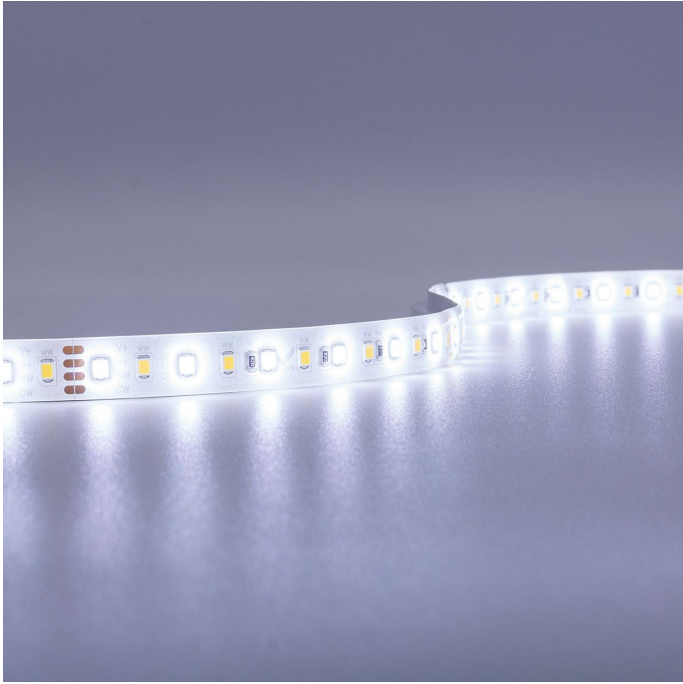

Art.-Nr. 3832: Strip 24V LED Streifen 5M 18W/m 120LED/m 12mm - Lichtfarbe: CCT 2700-6000K - Schutzart: IP65

Produktbilder

Neutralweiß

Warmweiß

Kaltweiß

Produkteigenschaften

HINWEIS:
Vor Gebrauch Montageoberfläche
entfetten. Anschließend den Klebe-
streifen auf der Rückseite des LED-
Streifens entfernen.

Art.-Nr. 3832

Angaben in mm

Produktbeschreibung

Strip CCT Dual Weiß 24V LED Streifen 5M 18W/m 120LED/m 12mm IP65 Lichtfarbe einstellbar 2700-6000K

Der 5 Meter lange LED-Streifen kann alle 100mm gekürzt werden und somit auf das gewünschte Maß angepasst werden. Nehmen Sie bitte die Kürzung nur an den Schnittmarkierungen vor, um die Funktionalität des Strips zu wahren. Der LED Streifen hat eine Breite von 12 mm. Rückseitig befindet sich auf dem Strip ein Klebestreifen zum Befestigen auf glatte und saubere Oberflächen. Mit der Angabe LED/m wird die LED-Dichte auf einem Streifen gemessen. Auf diesem LED-Strip befinden sich 120 LEDs pro Meter.

Aufgrund der Schutzart IP65 ist dieser LED Streifen für den Außeneinsatz geeignet. Wie wäre es, diesen Streifen unter einem Dachgiebel zu montieren? Der CCT-Streifen kreiert bei Dunkelheit einen wunderschönen Lichteffect. Und mit der Auswahl Kalt-/Neutral-/Warmweiß können Sie die weiße Lichtfarbe jederzeit verändern. Eine geeignete Steuerungseinheit muss separat bestellt werden. Mit diesem CCT LED Streifen haben Sie mehr Flexibilität für den passenden Weißton. LED Streifen mit der Schutzart IP65 sind NICHT für die Nutzung unter Wasser geeignet.

Unser Tipp: Grundsätzlich empfehlen wir die Verwendung von Aluprofilen bei der Installation des 24 V/DC LED Streifens. Durch das Profil wird der Strip vor Beschädigungen von außen bewahrt und überschüssige Wärme wird schnell abgeleitet, was wiederum der Lebensdauer des Streifens zugutekommt. Mit geeignetem Zubehör (separat zu bestellen) wird der LED Streifen verlängert oder über das Eck verlegt.