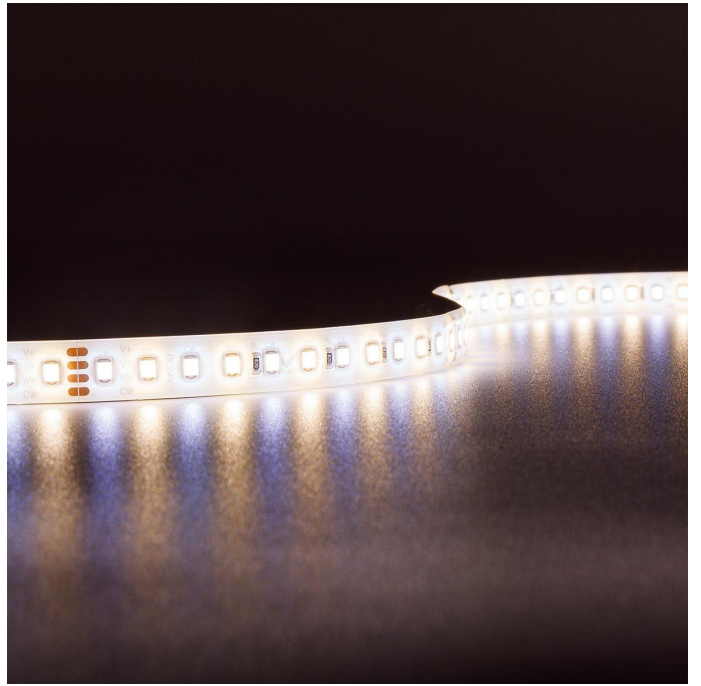

Art.-Nr. 3832: Strip 24V LED Streifen 5M 18W/m 120LED/m 12mm - Lichtfarbe: CCT 2700-6000K - Schutzart: IP65

Produktbilder

Neutralweiß

Warmweiß

Kaltweiß

Produkteigenschaften

HINWEIS:
Vor Gebrauch Montageoberfläche
entfetten. Anschließend den Klebe-
streifen auf der Rückseite des LED-
Streifens entfernen.

Art.-Nr. 3832

Angaben in mm

Produktbeschreibung

Strip CCT Dual Weiß 24V LED Streifen 5M 18W/m 120LED/m 12mm IP65 Lichtfarbe einstellbar 2700-6000K

Der 5 Meter lange LED-Streifen kann alle 100mm gekürzt werden und somit auf das gewünschte Maß angepasst werden. Nehmen Sie bitte die Kürzung nur an den Schnittmarkierungen vor, um die Funktionalität des Strips zu wahren. Der LED Streifen hat eine Breite von 12 mm. Rückseitig befindet sich auf dem Strip ein Klebestreifen zum Befestigen auf glatte und saubere Oberflächen. Mit der Angabe LED/m wird die LED-Dichte auf einem Streifen gemessen. Auf diesem LED-Strip befinden sich 120 LEDs pro Meter.

Aufgrund der Schutzart IP65 ist dieser LED Streifen für den Außeneinsatz geeignet. Wie wäre es, diesen Streifen unter einem Dachgiebel zu montieren? Der CCT-Streifen kreiert bei Dunkelheit einen wunderschönen Lichteffect. Und mit der Auswahl Kalt-/Neutral-/Warmweiß können Sie die weiße Lichtfarbe jederzeit verändern. Eine geeignete Steuerungseinheit muss separat bestellt werden. Mit diesem CCT LED Streifen haben Sie mehr Flexibilität für den passenden Weißton. LED Streifen mit der Schutzart IP65 sind NICHT für die Nutzung unter Wasser geeignet.

Unser Tipp: Grundsätzlich empfehlen wir die Verwendung von Aluprofilen bei der Installation des 24 V/DC LED Streifens. Durch das Profil wird der Strip vor Beschädigungen von außen bewahrt und überschüssige Wärme wird schnell abgeleitet, was wiederum der Lebensdauer des Streifens zugutekommt. Mit geeignetem Zubehör (separat zu bestellen) wird der LED Streifen verlängert oder über das Eck verlegt.