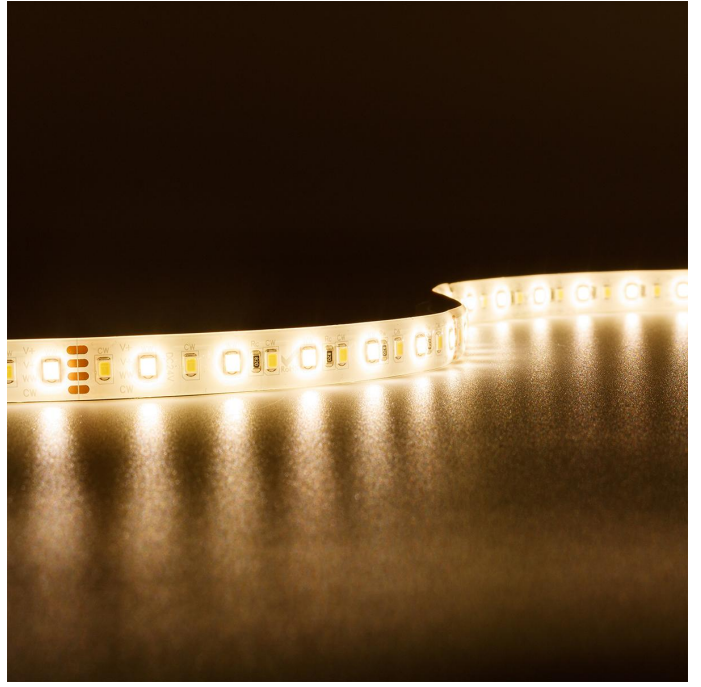

Art.-Nr. 3832: Strip 24V LED Streifen 5M 18W/m 120LED/m 12mm - Lichtfarbe: CCT 2700-6000K - Schutzart: IP65

Produktbilder

Neutralweiß

Warmweiß

Kaltweiß

Produkteigenschaften

HINWEIS:
Vor Gebrauch Montageoberfläche
entfetten. Anschließend den Klebe-
streifen auf der Rückseite des LED-
Streifens entfernen.

Art.-Nr. 3832

Angaben in mm

Produktbeschreibung

Strip CCT Dual Weiß 24V LED Streifen 5M 18W/m 120LED/m 12mm IP65 Lichtfarbe einstellbar 2700-6000K

Der 5 Meter lange LED-Streifen kann alle 100mm gekürzt werden und somit auf das gewünschte Maß angepasst werden. Nehmen Sie bitte die Kürzung nur an den Schnittmarkierungen vor, um die Funktionalität des Strips zu wahren. Der LED Streifen hat eine Breite von 12 mm. Rückseitig befindet sich auf dem Strip ein Klebestreifen zum Befestigen auf glatte und saubere Oberflächen. Mit der Angabe LED/m wird die LED-Dichte auf einem Streifen gemessen. Auf diesem LED-Strip befinden sich 120 LEDs pro Meter.

Aufgrund der Schutzart IP65 ist dieser LED Streifen für den Außeneinsatz geeignet. Wie wäre es, diesen Streifen unter einem Dachgiebel zu montieren? Der CCT-Streifen kreiert bei Dunkelheit einen wunderschönen Lichteffect. Und mit der Auswahl Kalt-/Neutral-/Warmweiß können Sie die weiße Lichtfarbe jederzeit verändern. Eine geeignete Steuerungseinheit muss separat bestellt werden. Mit diesem CCT LED Streifen haben Sie mehr Flexibilität für den passenden Weißton. LED Streifen mit der Schutzart IP65 sind NICHT für die Nutzung unter Wasser geeignet.

- Lebensdauer: ca. 25000 Stunden
- Schutzart: IP65
- Farbwiedergabe: ca. >80 Ra
- Lichtstrom pro Meter: bis zu 1800 Lumen pro Meter
- Stromaufnahme pro Meter: maximal 750 mA pro Meter
- 12 LEDs pro Segment