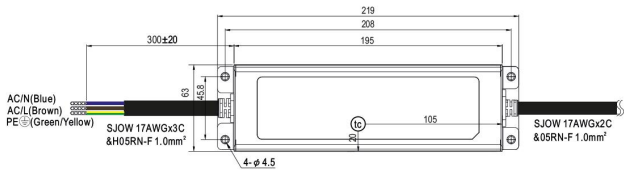

# Art.-Nr. 3813: Mean Well ELG-150-12DA-3Y LED Netzteil dimmbar DALI 120W 12V 10A IP67 Schaltnetzteil CV

## Produktbilder

⊙ : Max. Case Temperature

### **Mean Well ELG-150-12DA-3Y LED Netzteil dimmbar DALI 120W 12V 10A IP67 Schaltnetzteil CV**

- Langlebiges Netzteil von MEAN WELL
- Modellbezeichnung: ELG-150-12DA-3Y
- Ausgang 12 V/DC / 10A
- Konstantspannung- sowie Konstantstrombetrieb möglich
- Leistung 120W
- Schutzart IP67 - für den Einsatz im Innen-/Außenbereich geeignet
- Geschützt gegen Kurzschluss, Überspannung, Überlastung (auto recovery), Überstrom
- Wirkungsgrad von bis zu 88%
- Anwendungsbereich: LED Beleuchtung In-/Outdoor, Parkplatzbeleuchtung

### Montageangaben

Montageart	Aufbau, Wandmontage
Aufbaulänge	219 mm
Aufbaubreite	63 mm
Dimmbar	Ja
Dimmbarkeit	DALI
Nennlebensdauer	100000 Std.
Schutzart (IP)	IP67
LED-Hersteller	MEAN WELL
Eingebaute LEDs	Nein
Anlaufstrom	65000 mA