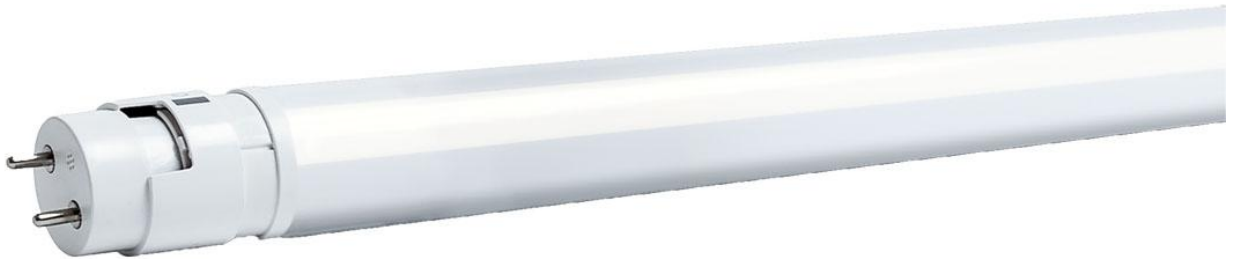

Art.-Nr. 3605: LED Universalröhre T8 120cm 17,5W 3000K 2100 Lumen

Produktbilder

Produktbeschreibung

LED Universalröhre T8 120cm 17,5W 3000K 2100 Lumen

Produktdaten

Allgemeine Produktdaten

| | |
|---------------------|---|
| Name | LED Universalröhre T8 120cm 17,5W 3000K 2100 Lumen |
| Artikelnummer / SKU | 3605 |
| EAN | 4063592003466 |
| Hersteller EAN | 4063592003466 |
| Hersteller | LongLife LED GmbH by HK |

Rechtliche Produktdaten

| | |
|--|------------|
| Energieverbrauchskennzeichnung (nach EU 2019/2015) | E |
| EPREL-Eintragungsnummer | 901882 |
| Garantie | 2 Jahre |
| Schutzklasse (nach EN 61140 und VDE 0140-1) | II |
| Herkunftsland | China |
| Schutzart (IP) | IP20 |
| Fassung | T8 |
| Abstrahlwinkel | 160 Grad |
| Farbtemperatur | 3000 K |
| Energieverbrauch | 18 W |
| Leistung | 18 W |
| Lichtstrom | 2100 Lumen |
| Nennlichtstrom | 2100 Lumen |
| Netzteil | intern |
| Gewicht | 4,500 kg |

Netto-Gewicht des Produktes

4,500 kg