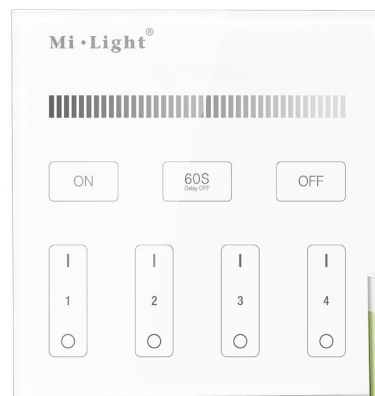

Art.-Nr. 3583: MiBoxer Wandschalter 4 Zonen Aufbau Dimmen Schalten batteriebetrieben B1

Produktbilder

4 Zonen individuell steuerbar

Jede Zone kontrolliert zahllose Lampen und Controller

Buttonbelegung

Funktionen

- 1 stufenlos dimmbar
- 2 sensibler, kratzfester Touchscreen
- 3 60Sek Delay Funktion
- + schöner Buttonsound
- + Betrieben mit 2 AAA Batterien

Benötigtes Zubehör:
 • 2x AAA Batterien
 (NICHT im Lieferumfang enthalten!)

Angaben in mm

Produktbeschreibung

MiBoxer Wandschalter Aufbau mit Dimmfunktion

Dimmern Sie Ihre Produkte ohne Verkabelung! Mit diesem Aufbau Wandschalter können Sie durch einfaches ankleben auf einer flachen Oberfläche den Wandschalter überall im Haus platzieren. Dabei hat der Wandschalter eine **Reichweite von 30 Meter**, wodurch sich sowohl die LED Lampen in einem großen Raum sowie den angrenzenden Räumen steuern lassen.

Mit dem Wandschalter können Sie bis zu 4 Zonen steuern. Innerhalb der Zonen können Sie beliebig viele Lampen und Leuchtmittel integrieren. Bei der Unterteilung haben Sie die freie Wahl: so können Sie Ihre Leuchten zum Beispiel in Gruppen zusammenfassen oder auch nach den Wohnräumen trennen.