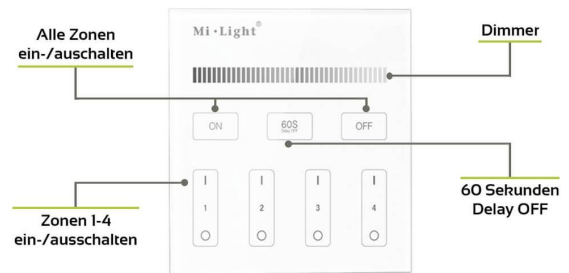

Art.-Nr. 3583: MiBoxer Wandschalter 4 Zonen Aufbau Dimmen Schalten batteriebetrieben B1

Produktbilder

4 Zonen individuell steuerbar

Jede Zone kontrolliert zahllose Lampen und Controller

Buttonbelegung

Funktionen

Angaben in mm

Produktbeschreibung

MiBoxer Wandschalter Aufbau mit Dimmfunktion

Dimmern Sie Ihre Produkte ohne Verkabelung! Mit diesem Aufbau Wandschalter können Sie durch einfaches ankleben auf einer flachen Oberfläche den Wandschalter überall im Haus platzieren. Dabei hat der Wandschalter eine **Reichweite von 30 Meter**, wodurch sich sowohl die LED Lampen in einem großen Raum sowie den angrenzenden Räumen steuern lassen.

Mit dem Wandschalter können Sie bis zu 4 Zonen steuern. Innerhalb der Zonen können Sie beliebig viele Lampen und Leuchtmittel integrieren. Bei der Unterteilung haben Sie die freie Wahl: so können Sie Ihre Leuchten zum Beispiel in Gruppen zusammenfassen oder auch nach den Wohnräumen trennen.

Montageangaben

Montageart	Aufbau, Wandmontage
Einbaulänge	86 mm
Einbaubreite	86 mm
Einbautiefe	20 mm
Dimmbar	Ja
Schutzart (IP)	IP20
Smart Home Systeme	MiBoxer
Akzentbeleuchtung	ungeeignet
Einbau-LEDs	Nein
Eingebaute LEDs	Nein
Eingangsspannung (V)	3 V/DC