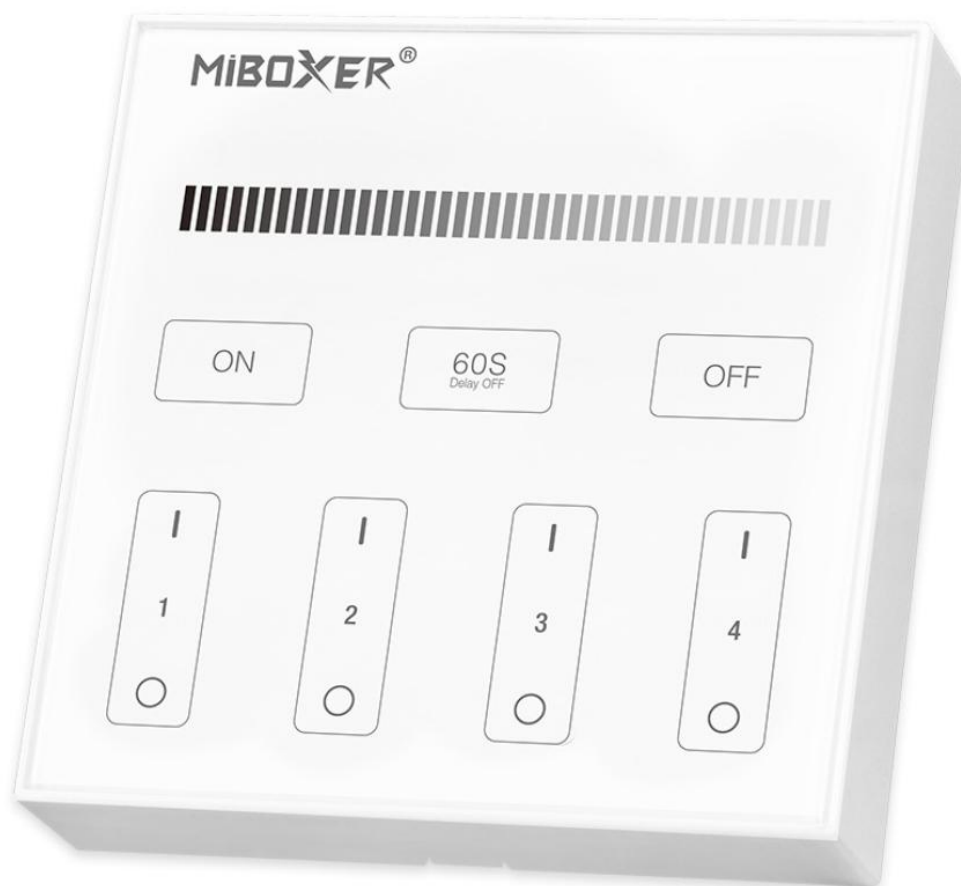

Art.-Nr. 3583: MiBoxer Wandschalter 4 Zonen Aufbau Dimmen Schalten batteriebetrieben B1

Produktbilder

4 Zonen individuell steuerbar

Jede Zone kontrolliert zahllose Lampen und Controller

Buttonbelegung

Funktionen

- 1 stufenlos dimmbar
- 2 sensibler, kratzfester Touchscreen
- 3 60Sek Delay Funktion
- + schöner Buttonsound
- + Betrieben mit 2 AAA Batterien

Benötigtes Zubehör:
 • 2x AAA Batterien
 (NICHT im Lieferumfang enthalten!)

Angaben in mm

Produktbeschreibung

MiBoxer Wandschalter Aufbau mit Dimmfunktion

Dimmern Sie Ihre Produkte ohne Verkabelung! Mit diesem Aufbau Wandschalter können Sie durch einfaches ankleben auf einer flachen Oberfläche den Wandschalter überall im Haus platzieren. Dabei hat der Wandschalter eine **Reichweite von 30 Meter**, wodurch sich sowohl die LED Lampen in einem großen Raum sowie den angrenzenden Räumen steuern lassen.

Mit dem Wandschalter können Sie bis zu 4 Zonen steuern. Innerhalb der Zonen können Sie beliebig viele Lampen und Leuchtmittel integrieren. Bei der Unterteilung haben Sie die freie Wahl: so können Sie Ihre Leuchten zum Beispiel in Gruppen zusammenfassen oder auch nach den Wohnräumen trennen.