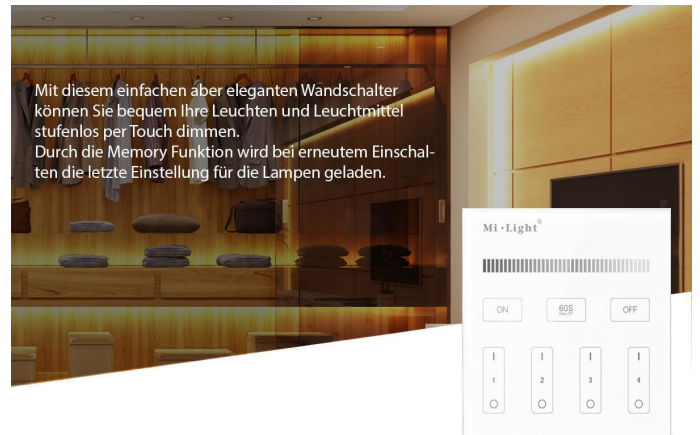

Funktionen

- 1 stufenlos dimmbar
- 2 sensibler, kratzfester Touchscreen
- 3 60Sek Delay Funktion
- + schöner Buttonsound
- + Betrieben mit 2 AAA Batterien