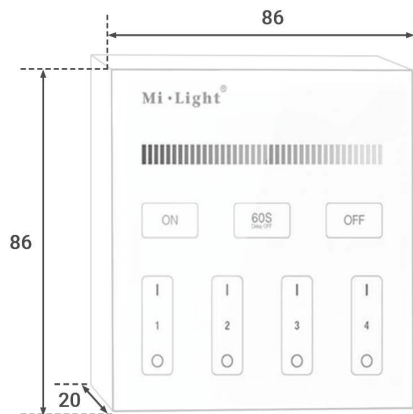

Benötigtes Zubehör:
• 2x AAA Batterien
(NICHT im Lieferumfang enthalten!)

Angaben in mm