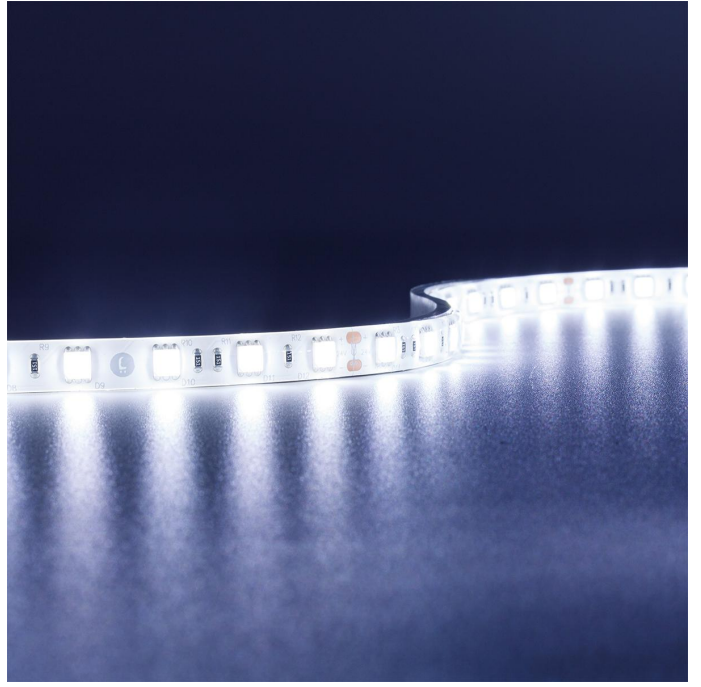

Art.-Nr. 3563: Strip 24V LED Streifen 5M 14,4W/m 60LED/m 10mm - Lichtfarbe: Kaltweiß 6000K - Schutzart: IP65

Produktbilder

Produktbeschreibung

Strip Kaltweiß 24V 5M 14,4W/m 60LED/m IP65 6000K

Der 5 Meter lange LED-Streifen kann alle 100mm gekürzt werden und somit auf das gewünschte Maß angepasst werden. Nehmen Sie bitte die Kürzung nur an den Schnittmarkierungen vor, um die Funktionalität des Strips zu wahren. Der LED Streifen hat eine Breite von 10 mm. Rückseitig befindet sich auf dem Strip ein Klebestreifen zum Befestigen auf glatte und saubere Oberflächen. Auf dem LED-Strip befinden sich 60 LEDs pro Meter.

Aufgrund der Schutzart IP65 ist dieser LED Streifen für die Installation im Außenbereich oder in Feuchträumen des Innenbereichs geeignet. Die kaltweiße Farbe bietet sich vor allem bei modernen Wohnungen/Häusern oder minimalistischer Architektur an, da Kaltweiß sehr clean und steril wirkt und so den puristischen Effekt eines modernen Hauses noch verstärken kann. Feuchträume sind z.B. Badezimmer, die mit kaltweißen LED Streifen noch mehr herausgestellt werden können bei moderner oder futuristischer Ausstattung. LED Streifen mit der Klassifizierung IP65 sind für den Unterwasser-Gebrauch NICHT geeignet.

- Lebensdauer: ca. 25000 Stunden
- Schutzart: IP65
- Farbwiedergabe: ca. >80 Ra
- Lichtstrom pro Meter: bis zu 1175 Lumen pro Meter
- Stromaufnahme pro Meter: maximal 600 mA pro Meter
- 6 LEDs pro Segment

Tipp: Wir empfehlen die Verbauung von 24 V/DC LED Streifen in Alu-Profile (separat zu bestellen). Der LED Strip wird durch das Alu-Profil vor mechanischen Beschädigungen geschützt und die Montage sieht sauber abgearbeitet aus.