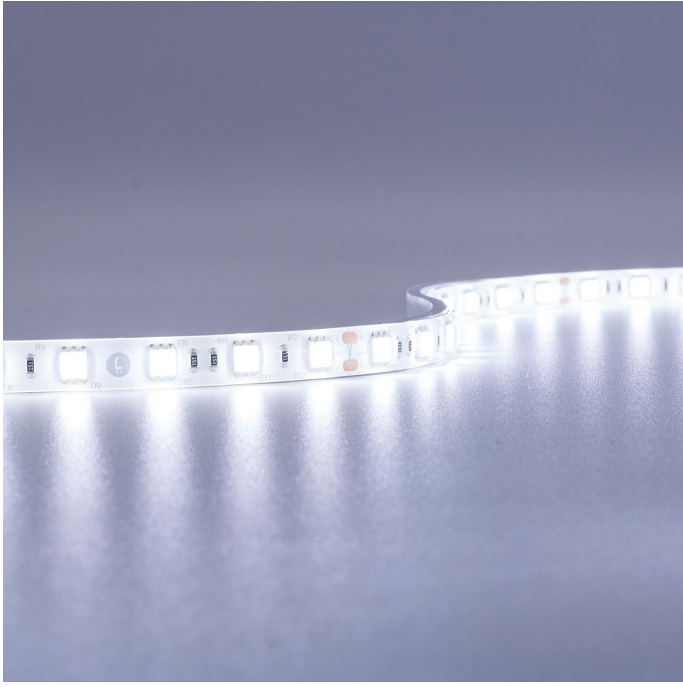

Art.-Nr. 3563: Strip 24V LED Streifen 5M 14,4W/m 60LED/m 10mm - Lichtfarbe: Kaltweiß 6000K - Schutzart: IP65

Produktbilder

Produktbeschreibung

Strip Kaltweiß 24V 5M 14,4W/m 60LED/m IP65 6000K

Der 5 Meter lange LED-Streifen kann alle 100mm gekürzt werden und somit auf das gewünschte Maß angepasst werden. Nehmen Sie bitte die Kürzung nur an den Schnittmarkierungen vor, um die Funktionalität des Strips zu wahren. Der LED Streifen hat eine Breite von 10 mm. Rückseitig befindet sich auf dem Strip ein Klebestreifen zum Befestigen auf glatte und saubere Oberflächen. Auf dem LED-Strip befinden sich 60 LEDs pro Meter.

Aufgrund der Schutzart IP65 ist dieser LED Streifen für die Installation im Außenbereich oder in Feuchträumen des Innenbereichs geeignet. Die kaltweiße Farbe bietet sich vor allem bei modernen Wohnungen/Häusern oder minimalistischer Architektur an, da Kaltweiß sehr clean und steril wirkt und so den puristischen Effekt eines modernen Hauses noch verstärken kann. Feuchträume sind z.B. Badezimmer, die mit kaltweißen LED Streifen noch mehr herausgestellt werden können bei moderner oder futuristischer Ausstattung. LED Streifen mit der Klassifizierung IP65 sind für den Unterwasser-Gebrauch NICHT geeignet.

- Lebensdauer: ca. 25000 Stunden
- Schutzart: IP65
- Farbwiedergabe: ca. >80 Ra
- Lichtstrom pro Meter: bis zu 1175 Lumen pro Meter
- Stromaufnahme pro Meter: maximal 600 mA pro Meter
- 6 LEDs pro Segment

Tipp: Wir empfehlen die Verbauung von 24 V/DC LED Streifen in Alu-Profile (separat zu bestellen). Der LED Strip wird durch das Alu-Profil vor mechanischen Beschädigungen geschützt und die Montage sieht sauber abgearbeitet aus.