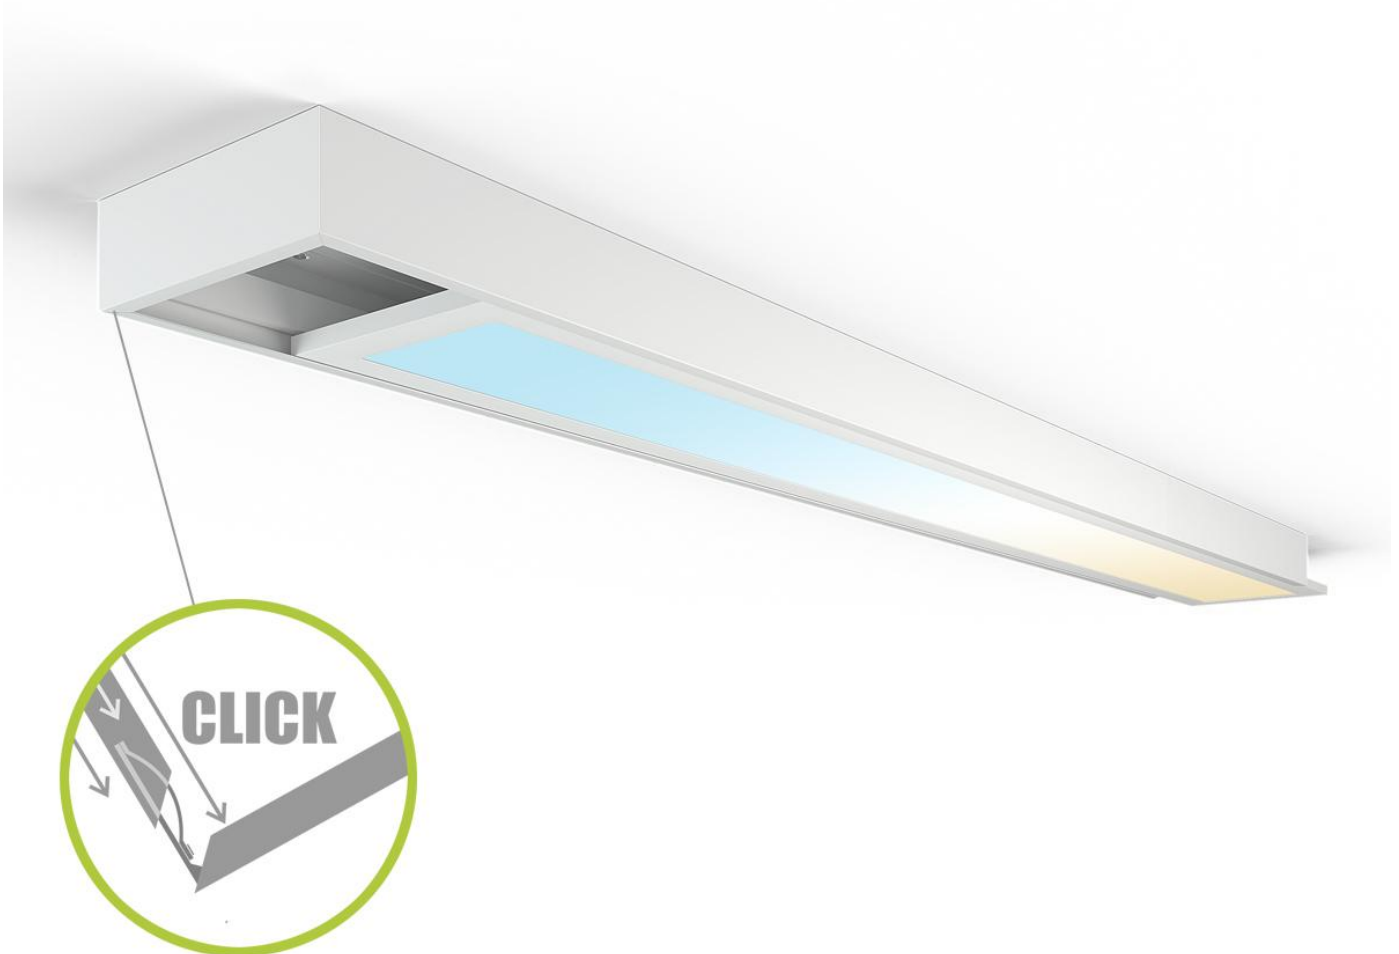

Art.-Nr. 3557: LED Panel Aufbaurahmen Click 120x15cm weiß Aufputz Montagerahmen

Produktbilder

Angaben in mm

Produktbeschreibung

LED Panel Aufbaurahmen Pro+ weiß 120x15cm

Der weiße Alu-Aufputzrahmen wird mit Hilfe eines Stecksystems werkzeuglos zusammengefügt, wodurch wertvolle Arbeitszeit gespart wird. Der Rahmen wird an jede beliebige Decke geschraubt, wie z.B. eine Gipskartondecke, eine Holzdecke oder eine Betondecke. Ein Deckenausschnitt ist unnötig.

Durch die Höhe des Aufbaurahmens lässt sich der Treiber problemlos auf der Hinterseite des Panels ablegen und ist somit aus dem Sichtfeld.

Eine weitere alternative Montagemöglichkeit: Drahtseilabhängung - das Panel wird so zur Hängeleuchte.

Montageanleitung

- Aufbaurahmen komplett zusammenbauen, damit dieser rechteckig ist und die Bohrlöcher an der Decke exakt angezeichnet werden können.
- Rahmen wieder auseinander nehmen und die Längsteile an der Decke verschrauben, dabei die Schrauben nicht festziehen, so dass das Seitenteil leicht nach außen gekippt werden kann.
- Das Panel kann nun durch das Auseinanderkippen der Längsteile direkt eingelegt werden in den Rahmen.
- Die Rahmenteile können nun an der Decke festgeschraubt werden. Hierzu wird das Panel in die jeweilige Richtung seitlich verschoben, sodass man an die Verschraubung an der Decke herankommt. Sollten die Löcher für die Befestigung zu weit innen liegen im Rahmen, können diese auch versetzt werden, hierzu sind neue Befestigungslöcher an dem Rahmen zu setzen.
- Im letzten Schritt wird die elektrische Verbindung hergestellt und die Abdeckungen der Stirnseiten des Aufbaurahmens montiert.

Produktdaten

Allgemeine Produktdaten

Name	LED Panel Aufbaurahmen Click 120x15cm weiß Aufputz Montagerahmen
Artikelnummer / SKU	3557
EAN	4063592002919
Hersteller EAN	4063592002919
Hersteller	LongLife LED GmbH by HK
Garantie	2 Jahre
Herkunftsland	China