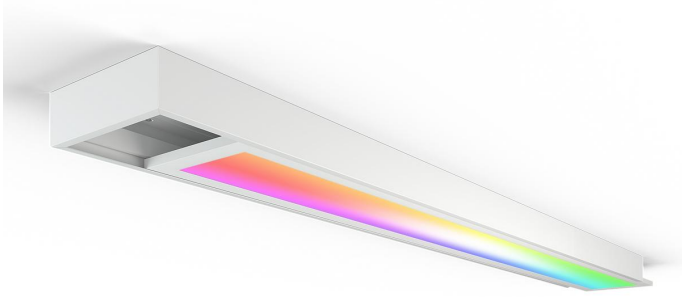

Art.-Nr. 3557: LED Panel Aufbaurahmen Click 120x15cm weiß Aufputz Montagerahmen

Produktbilder

Angaben in mm

Produktbeschreibung

LED Panel Aufbaurahmen Pro+ weiß 120x15cm

Der weiße Alu-Aufputzrahmen wird mit Hilfe eines Stecksystems werkzeuglos zusammengefügt, wodurch wertvolle Arbeitszeit gespart wird. Der Rahmen wird an jede beliebige Decke geschraubt, wie z.B. eine Gipskartondecke, eine Holzdecke oder eine Betondecke. Ein Deckenausschnitt ist unnötig.

Durch die Höhe des Aufbaurahmens lässt sich der Treiber problemlos auf der Hinterseite des Panels ablegen und ist somit aus dem Sichtfeld.

Eine weitere alternative Montagemöglichkeit: Drahtseilabhängung - das Panel wird so zur Hängeleuchte.

Montageanleitung

- Aufbaurahmen komplett zusammenbauen, damit dieser rechteckig ist und die Bohrlöcher an der Decke exakt angezeichnet werden können.
- Rahmen wieder auseinander nehmen und die Längsteile an der Decke verschrauben, dabei die Schrauben nicht festziehen, so dass das Seitenteil leicht nach außen gekippt werden kann.
- Das Panel kann nun durch das Auseinanderkippen der Längsteile direkt eingelegt werden in den Rahmen.
- Die Rahmenteile können nun an der Decke festgeschraubt werden. Hierzu wird das Panel in die jeweilige Richtung seitlich verschoben, sodass man an die Verschraubung an der Decke herankommt. Sollten die Löcher für die Befestigung zu weit innen liegen im Rahmen, können diese auch versetzt werden, hierzu sind neue Befestigungslöcher an dem Rahmen zu setzen.
- Im letzten Schritt wird die elektrische Verbindung hergestellt und die Abdeckungen der Stirnseiten des Aufbaurahmens montiert.