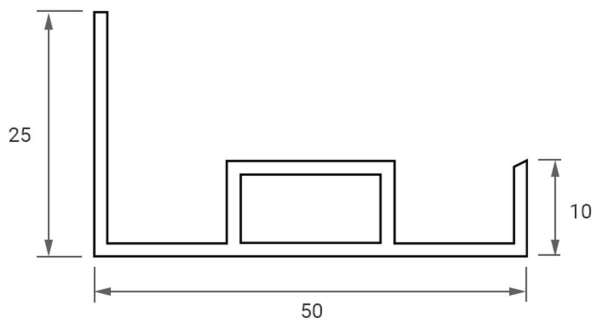

Art.-Nr. 3557: LED Panel Aufbaurahmen Click 120x15cm weiß Aufputz Montagerahmen

Produktbilder

Angaben in mm

Produktbeschreibung

LED Panel Aufbaurahmen Pro+ weiß 120x15cm

Der weiße Alu-Aufputzrahmen wird mit Hilfe eines Stecksystems werkzeuglos zusammengefügt, wodurch wertvolle Arbeitszeit gespart wird. Der Rahmen wird an jede beliebige Decke geschraubt, wie z.B. eine Gipskartondecke, eine Holzdecke oder eine Betondecke. Ein Deckenausschnitt ist unnötig.

Durch die Höhe des Aufbaurahmens lässt sich der Treiber problemlos auf der Hinterseite des Panels ablegen und ist somit aus dem Sichtfeld.

Eine weitere alternative Montagemöglichkeit: Drahtseilabhängung - das Panel wird so zur Hängeleuchte.

Montageanleitung

- Aufbaurahmen komplett zusammenbauen, damit dieser rechteckig ist und die Bohrlöcher an der Decke exakt angezeichnet werden können.
- Rahmen wieder auseinander nehmen und die Längsteile an der Decke verschrauben, dabei die Schrauben nicht festziehen, so dass das Seitenteil leicht nach außen gekippt werden kann.
- Das Panel kann nun durch das Auseinanderkippen der Längsteile direkt eingelegt werden in den Rahmen.
- Die Rahmenteile können nun an der Decke festgeschraubt werden. Hierzu wird das Panel in die jeweilige Richtung seitlich verschoben, sodass man an die Verschraubung an der Decke herankommt. Sollten die Löcher für die Befestigung zu weit innen liegen im Rahmen, können diese auch versetzt werden, hierzu sind neue Befestigungslöcher an dem Rahmen zu setzen.
- Im letzten Schritt wird die elektrische Verbindung hergestellt und die Abdeckungen der Stirnseiten des Aufbaurahmens montiert.

Montageangaben

Montageart	Aufbau, Deckenmontage
Aufbaulänge	1200 mm
Aufbaubreite	150 mm
Produktbreite	150 mm
Produktlänge	1200 mm
Produkthöhe	50 mm
Gewicht	0,107 kg
Netto-Gewicht des Produktes	0,107 kg