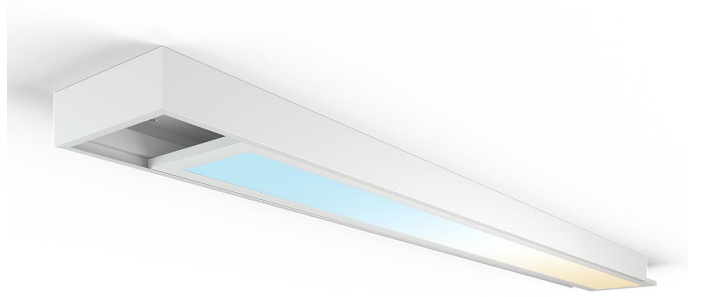

Art.-Nr. 3557: LED Panel Aufbaurahmen Click 120x15cm weiß Aufputz Montagerahmen

Produktbilder

Angaben in mm

Produktbeschreibung

LED Panel Aufbaurahmen Pro+ weiß 120x15cm

Der weiße Alu-Aufputzrahmen wird mit Hilfe eines Stecksystems werkzeuglos zusammengefügt, wodurch wertvolle Arbeitszeit gespart wird. Der Rahmen wird an jede beliebige Decke geschraubt, wie z.B. eine Gipskartondecke, eine Holzdecke oder eine Betondecke. Ein Deckenausschnitt ist unnötig.

Durch die Höhe des Aufbaurahmens lässt sich der Treiber problemlos auf der Hinterseite des Panels ablegen und ist somit aus dem Sichtfeld.

Eine weitere alternative Montagemöglichkeit: Drahtseilabhängung - das Panel wird so zur Hängeleuchte.

Montageanleitung

- Aufbaurahmen komplett zusammenbauen, damit dieser rechteckig ist und die Bohrlöcher an der Decke exakt angezeichnet werden können.
- Rahmen wieder auseinander nehmen und die Längsteile an der Decke verschrauben, dabei die Schrauben nicht festziehen, so dass das Seitenteil leicht nach außen gekippt werden kann.
- Das Panel kann nun durch das Auseinanderkippen der Längsteile direkt eingelegt werden in den Rahmen.
- Die Rahmenteile können nun an der Decke festgeschraubt werden. Hierzu wird das Panel in die jeweilige Richtung seitlich verschoben, sodass man an die Verschraubung an der Decke herankommt. Sollten die Löcher für die Befestigung zu weit innen liegen im Rahmen, können diese auch versetzt werden, hierzu sind neue Befestigungslöcher an dem Rahmen zu setzen.
- Im letzten Schritt wird die elektrische Verbindung hergestellt und die Abdeckungen der Stirnseiten des Aufbaurahmens montiert.

Produktdaten

Allgemeine Produktdaten

Name	LED Panel Aufbaurahmen Click 120x15cm weiß Aufputz Montagerahmen
Artikelnummer / SKU	3557
EAN	4063592002919
Hersteller EAN	4063592002919
Hersteller	LongLife LED GmbH by HK
Garantie	2 Jahre
Herkunftsland	China