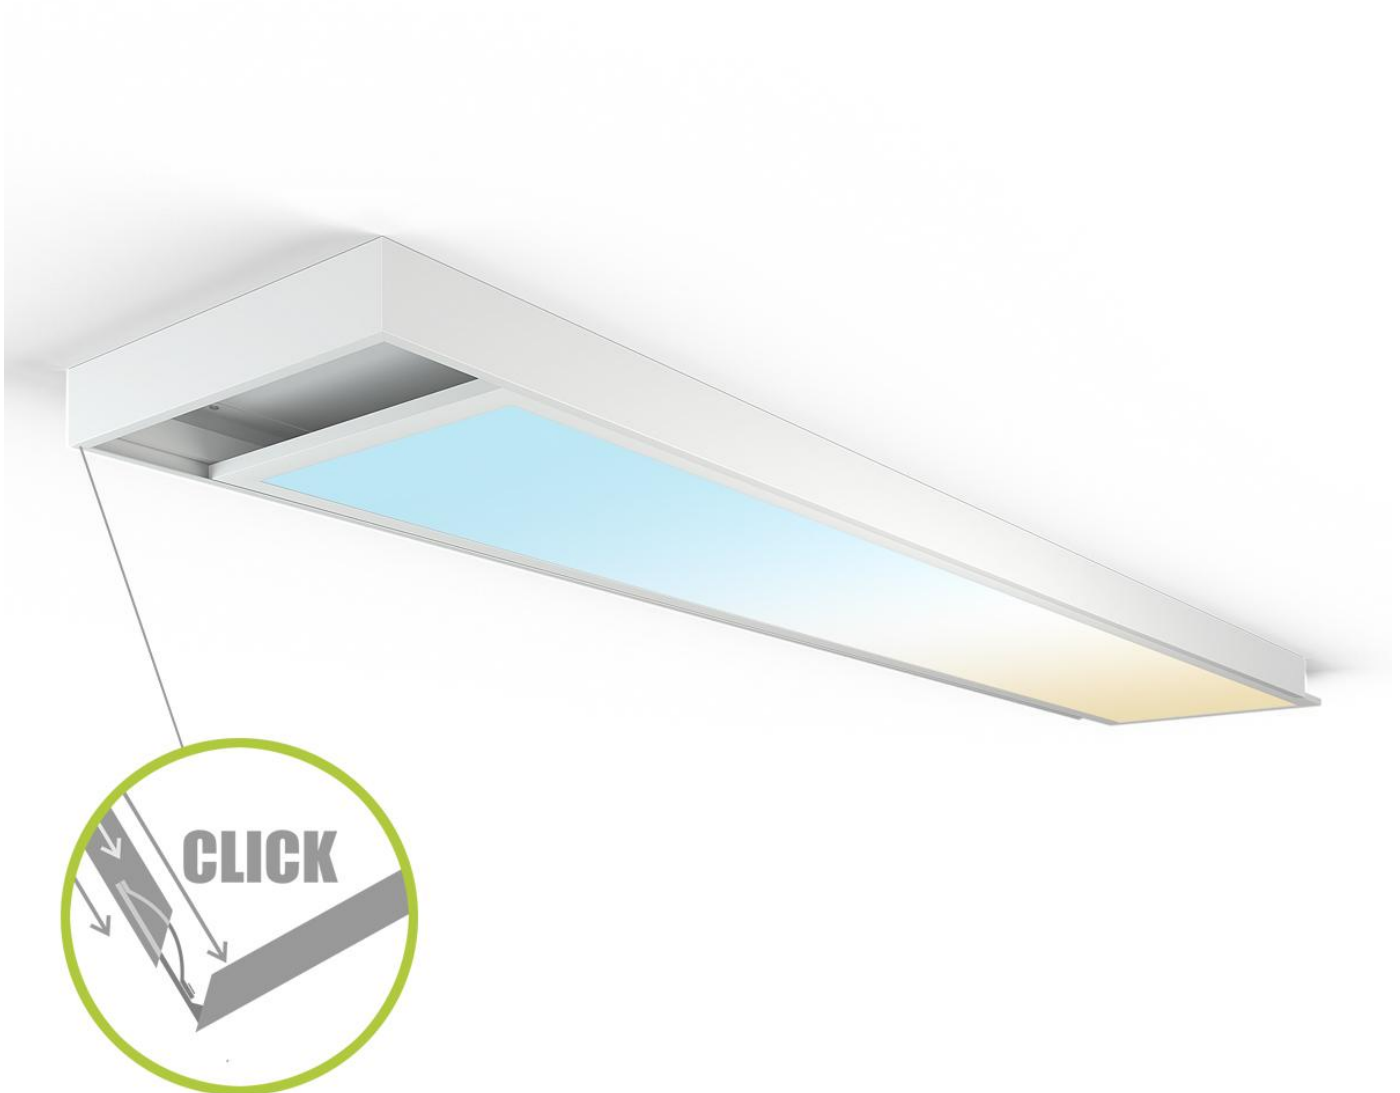

Art.-Nr. 3556: LED Panel Aufbaurahmen Click 150x30cm weiß Aufputz Montagerahmen

Produktbilder

Angaben in mm

Produktbeschreibung

LED Panel Aufbaurahmen Pro+ weiß 150x30cm

Der weiße Aufputzrahmen ist aus Aluminium und wird mit einem einfachen Stecksystem werkzeuglos zusammengebaut. Rahmen wird direkt an Beton- oder Holzdecken geschraubt. Die Höhe des Rahmens erlaubt das unsichtbare Ablegen des Treibers auf dem Panel.

Montage-Tipp: Stecken Sie den Alu-Aufbaurahmen zusammen und halten Sie den Rahmen an die Decke, um die Bohrlöcher anzudeuten.

Neben der Abmessung 150x30 cm sind weitere Abmessungen (cm) für entsprechende Panelgrößen verfügbar: 30x30, 30x60, 60x60, 62x62, 120x15, 120x30, 120x60, 160x40.

Montageanleitung

- Aufbaurahmen komplett zusammenbauen, damit dieser rechteckig ist und die Bohrlöcher an der Decke exakt angezeichnet werden können.
- Rahmen wieder auseinander nehmen und die Längsteile an der Decke verschrauben, dabei die Schrauben nicht festziehen, sodass das Seitenteil leicht nach außen gekippt werden kann.
- Das Panel kann nun durch das Auseinanderkippen der Längsteile direkt eingelegt werden in den Rahmen.
- Die Rahmenteile können jetzt an der Decke festgeschraubt werden. Hierzu wird das Panel in die jeweilige Richtung seitlich verschoben, sodass man an die Verschraubung an der Decke herankommt. Sollten die Löcher für die Befestigung zu weit innen liegen im Rahmen, können diese auch versetzt werden, hierzu sind neue Befestigung Löcher an dem Rahmen zu setzen.
- Im letzten Schritt wird die elektrische Verbindung hergestellt und die Abdeckungen der Stirnseiten des Aufbaurahmens montiert.

Produktdaten

Allgemeine Produktdaten

Name	LED Panel Aufbaurahmen Click 150x30cm weiß Aufputz Montagerahmen
Artikelnummer / SKU	3556
EAN	4063592002902
Hersteller EAN	4063592002902
Hersteller	LongLife LED GmbH by HK
Garantie	2 Jahre
Herkunftsland	China
Aufbaulänge	1500 mm
Aufbaubreite	300 mm
Gewicht	0,110 kg
Netto-Gewicht des Produktes	0,110 kg