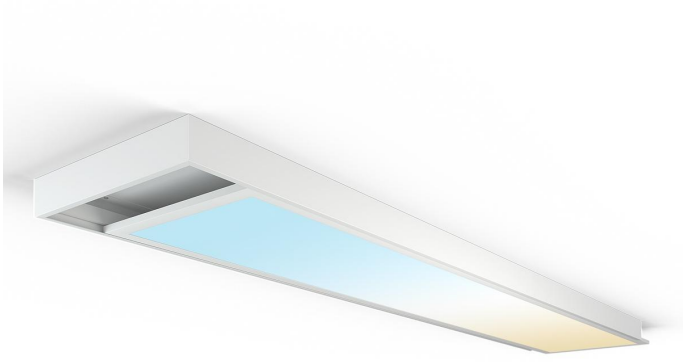

Art.-Nr. 3556: LED Panel Aufbaurahmen Click 150x30cm weiß Aufputz Montagerahmen

Produktbilder

Angaben in mm

Produktbeschreibung

LED Panel Aufbaurahmen Pro+ weiß 150x30cm

Der weiße Aufputzrahmen ist aus Aluminium und wird mit einem einfachen Stecksystem werkzeuglos zusammengebaut. Rahmen wird direkt an Beton- oder Holzdecken geschraubt. Die Höhe des Rahmens erlaubt das unsichtbare Ablegen des Treibers auf dem Panel.

Montage-Tipp: Stecken Sie den Alu-Aufbaurahmen zusammen und halten Sie den Rahmen an die Decke, um die Bohrlöcher anzudeuten.

Neben der Abmessung 150x30 cm sind weitere Abmessungen (cm) für entsprechende Panelgrößen verfügbar: 30x30, 30x60, 60x60, 62x62, 120x15, 120x30, 120x60, 160x40.

Montageanleitung

- Aufbaurahmen komplett zusammenbauen, damit dieser rechteckig ist und die Bohrlöcher an der Decke exakt angezeichnet werden können.
- Rahmen wieder auseinander nehmen und die Längsteile an der Decke verschrauben, dabei die Schrauben nicht festziehen, sodass das Seitenteil leicht nach außen gekippt werden kann.
- Das Panel kann nun durch das Auseinanderkippen der Längsteile direkt eingelegt werden in den Rahmen.
- Die Rahmenteile können jetzt an der Decke festgeschraubt werden. Hierzu wird das Panel in die jeweilige Richtung seitlich verschoben, sodass man an die Verschraubung an der Decke herankommt. Sollten die Löcher für die Befestigung zu weit innen liegen im Rahmen, können diese auch versetzt werden, hierzu sind neue Befestigung Löcher an dem Rahmen zu setzen.
- Im letzten Schritt wird die elektrische Verbindung hergestellt und die Abdeckungen der Stirnseiten des Aufbaurahmens montiert.