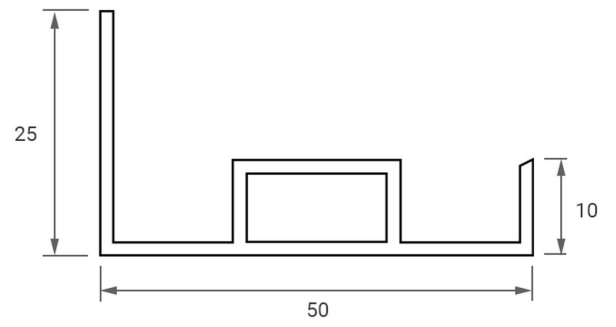

Art.-Nr. 3556: LED Panel Aufbaurahmen Click 150x30cm weiß Aufputz Montagerahmen

Produktbilder

Angaben in mm

Produktbeschreibung

LED Panel Aufbaurahmen Pro+ weiß 150x30cm

Der weiße Aufputzrahmen ist aus Aluminium und wird mit einem einfachen Stecksystem werkzeuglos zusammengebaut. Rahmen wird direkt an Beton- oder Holzdecken geschraubt. Die Höhe des Rahmens erlaubt das unsichtbare Ablegen des Treibers auf dem Panel.

Montage-Tipp: Stecken Sie den Alu-Aufbaurahmen zusammen und halten Sie den Rahmen an die Decke, um die Bohrlöcher anzudeuten.

Neben der Abmessung 150x30 cm sind weitere Abmessungen (cm) für entsprechende Panelgrößen verfügbar: 30x30, 30x60, 60x60, 62x62, 120x15, 120x30, 120x60, 160x40.

Montageanleitung

- Aufbaurahmen komplett zusammenbauen, damit dieser rechteckig ist und die Bohrlöcher an der Decke exakt angezeichnet werden können.
- Rahmen wieder auseinander nehmen und die Längsteile an der Decke verschrauben, dabei die Schrauben nicht festziehen, sodass das Seitenteil leicht nach außen gekippt werden kann.
- Das Panel kann nun durch das Auseinanderkippen der Längsteile direkt eingelegt werden in den Rahmen.
- Die Rahmenteile können jetzt an der Decke festgeschraubt werden. Hierzu wird das Panel in die jeweilige Richtung seitlich verschoben, sodass man an die Verschraubung an der Decke herankommt. Sollten die Löcher für die Befestigung zu weit innen liegen im Rahmen, können diese auch versetzt werden, hierzu sind neue Befestigung Löcher an dem Rahmen zu setzen.
- Im letzten Schritt wird die elektrische Verbindung hergestellt und die Abdeckungen der Stirnseiten des Aufbaurahmens montiert.

Produktdaten

Allgemeine Produktdaten

Name	LED Panel Aufbaurahmen Click 150x30cm weiß Aufputz Montagerahmen
Artikelnummer / SKU	3556
EAN	4063592002902
Hersteller EAN	4063592002902
Hersteller	LongLife LED GmbH by HK
Garantie	2 Jahre
Herkunftsland	China
Aufbaulänge	1500 mm
Aufbaubreite	300 mm
Gewicht	0,110 kg
Netto-Gewicht des Produktes	0,110 kg