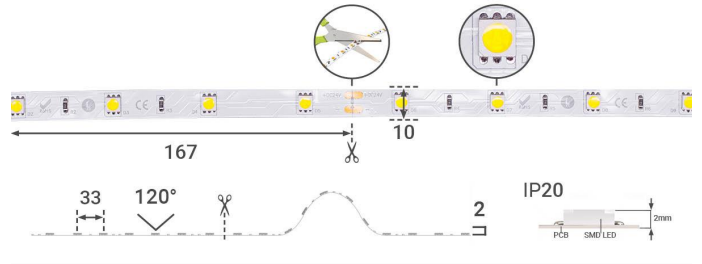

# Art.-Nr. 3550: Strip 24V LED Streifen 5M 7,2W/m 30LED/m 10mm - Lichtfarbe: Neutralweiß 4000K - Schutzart: IP20

## Produkteigenschaften

**HINWEIS:**  
Vor Gebrauch Montageoberfläche entfetten. Anschließend den Klebestreifen auf der Rückseite des LED-Streifens entfernen.

Art.-Nr. 3550

Angaben in mm

### **Strip Neutralweiß 24V LED Streifen 5M 7,2W/m 30LED/m 10mm IP20 4000K**

Der 5 Meter lange LED-Streifen kann alle 167mm gekürzt werden und somit auf das gewünschte Maß angepasst werden. Nehmen Sie bitte die Kürzung nur an den Schnittmarkierungen vor, um die Funktionalität des Strips zu wahren. Der LED Streifen hat eine Breite von 10 mm. Rückseitig befindet sich auf dem Strip ein Klebestreifen zum Befestigen auf glatte und saubere Oberflächen. Mit der Angabe LED/m wird die LED-Dichte auf einem Streifen gemessen. Auf diesem LED-Strip befinden sich 30 LEDs pro Meter.

## Produkteigenschaften LED-Streifen

LEDs pro Meter	30
LEDs pro Segment	5
LED-Abstand	33 mm
Segmentlänge (teilbar alle x)	167 mm

Leistung pro Meter	7,200 W/m
Stromaufnahme pro Meter	300,000 mA/m
Lichtstrom pro Meter	710,000 lm/m
Nennlichtstrom pro Meter	710,000 lm/m
Stripart	Classic