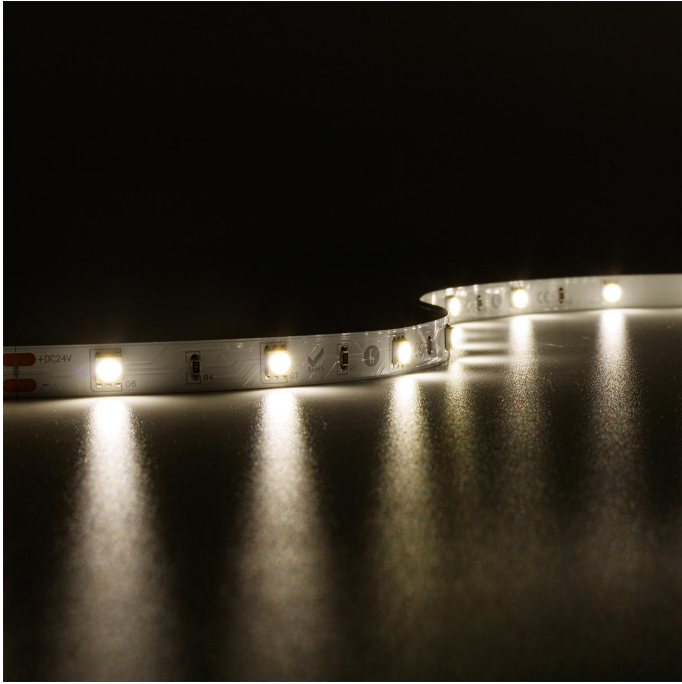

# Art.-Nr. 3550: Strip 24V LED Streifen 5M 7,2W/m 30LED/m 10mm - Lichtfarbe: Neutralweiß 4000K - Schutzart: IP20

## Produkteigenschaften

**HINWEIS:**  
Vor Gebrauch Montageoberfläche entfetten. Anschließend den Klebestreifen auf der Rückseite des LED-Streifens entfernen.

Art.-Nr. 3550

Angaben in mm

### **Strip Neutralweiß 24V LED Streifen 5M 7,2W/m 30LED/m 10mm IP20 4000K**

Der 5 Meter lange LED-Streifen kann alle 167mm gekürzt werden und somit auf das gewünschte Maß angepasst werden. Nehmen Sie bitte die Kürzung nur an den Schnittmarkierungen vor, um die Funktionalität des Strips zu wahren. Der LED Streifen hat eine Breite von 10 mm. Rückseitig befindet sich auf dem Strip ein Klebestreifen zum Befestigen auf glatte und saubere Oberflächen. Mit der Angabe LED/m wird die LED-Dichte auf einem Streifen gemessen. Auf diesem LED-Strip befinden sich 30 LEDs pro Meter.

## Produkteigenschaften LED-Streifen

LEDs pro Meter	30
LEDs pro Segment	5
LED-Abstand	33 mm
Segmentlänge (teilbar alle x)	167 mm

Leistung pro Meter	7,200 W/m
Stromaufnahme pro Meter	300,000 mA/m
Lichtstrom pro Meter	710,000 lm/m
Nennlichtstrom pro Meter	710,000 lm/m
Stripart	Classic