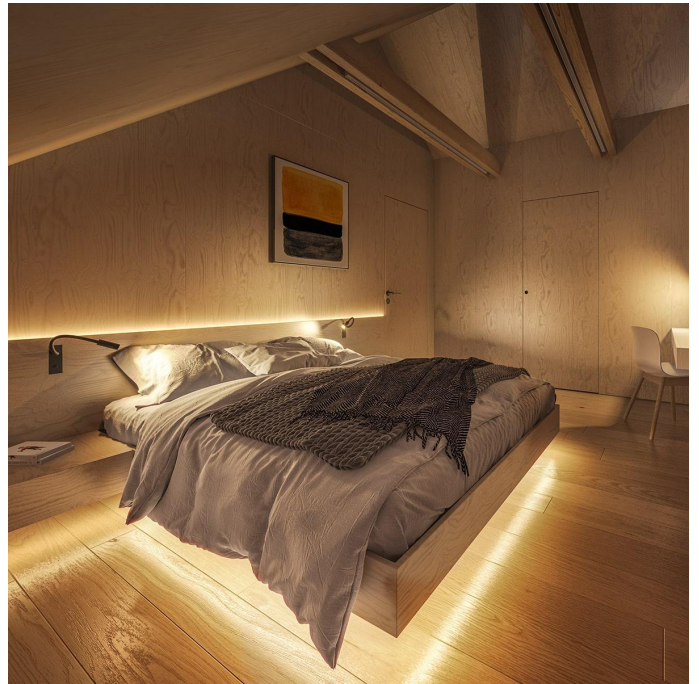

Art.-Nr. 3549: Strip Warmweiß 24V LED Streifen 5M 7,2W/m 30LED/m 10mm IP20 3000K

Produktbilder

Produkteigenschaften

HINWEIS:
Vor Gebrauch Montageoberfläche entfetten. Anschließend den Klebestreifen auf der Rückseite des LED-Streifens entfernen.

Art.-Nr. 3549

Angaben in mm

Produktbeschreibung

Strip Warmweiß 24V LED Streifen 5M 7,2W/m 30LED/m 10mm IP20 3000K

Der 5 Meter lange LED-Streifen kann alle 167mm gekürzt werden und somit auf das gewünschte Maß angepasst werden. Nehmen Sie bitte die Kürzung nur an den Schnittmarkierungen vor, um die Funktionalität des Strips zu wahren. Der LED Streifen hat eine Breite von 10 mm. Rückseitig befindet sich auf dem Strip ein Klebestreifen zum Befestigen auf glatte und saubere Oberflächen. Mit der Angabe LED/m wird die LED-Dichte auf einem Streifen gemessen. Auf diesem LED-Strip befinden sich 30 LEDs pro Meter.

Wenn der Wohlfühlfaktor eines Raumes an erster Stelle steht, dann ist die warmweiße Lichtfarbe eine ausgezeichnete Wahl. Sie unterstützt und bestärkt die Gemütlichkeit und Behaglichkeit eines Raumes. Warmweiß wird bevorzugt z.B. im Wohn-/Esszimmer, Schlafzimmer, etc., eingesetzt. Aufgrund der Schutzart IP20 ist dieser LED-Streifen nur für den trockenen Innenbereich geeignet. LED Streifen mit der Schutzart IP20 sind NICHT für die Nutzung unter Wasser geeignet.