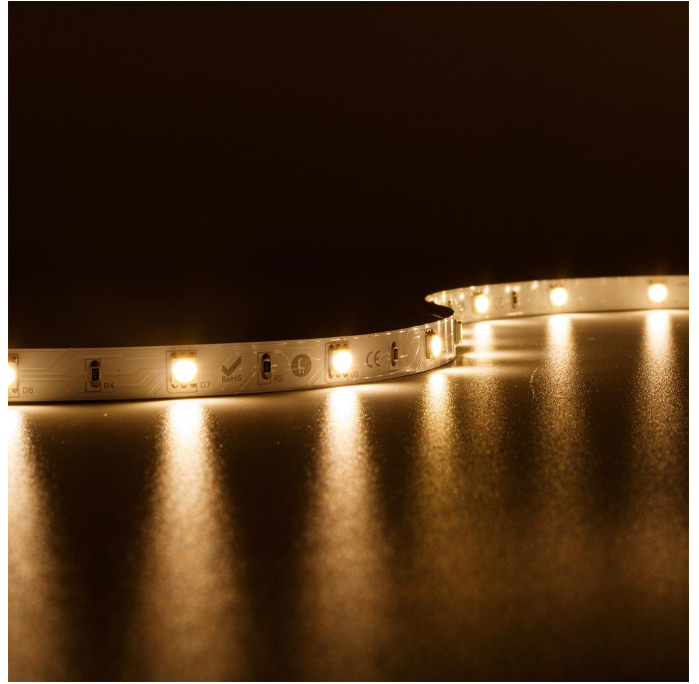

Art.-Nr. 3549: Strip Warmweiß 24V LED Streifen 5M 7,2W/m 30LED/m 10mm IP20 3000K

Produktbilder

Produkteigenschaften

HINWEIS:
Vor Gebrauch Montageoberfläche entfetten. Anschließend den Klebestreifen auf der Rückseite des LED-Streifens entfernen.

Art.-Nr. 3549

Angaben in mm

Produktbeschreibung

Strip Warmweiß 24V LED Streifen 5M 7,2W/m 30LED/m 10mm IP20 3000K

Der 5 Meter lange LED-Streifen kann alle 167mm gekürzt werden und somit auf das gewünschte Maß angepasst werden. Nehmen Sie bitte die Kürzung nur an den Schnittmarkierungen vor, um die Funktionalität des Strips zu wahren. Der LED Streifen hat eine Breite von 10 mm. Rückseitig befindet sich auf dem Strip ein Klebestreifen zum Befestigen auf glatte und saubere Oberflächen. Mit der Angabe LED/m wird die LED-Dichte auf einem Streifen gemessen. Auf diesem LED-Strip befinden sich 30 LEDs pro Meter.

- Lebensdauer: ca. 25000 Stunden
- Schutzart: IP20
- Farbwiedergabe: ca. >80 Ra
- Lichtstrom pro Meter: bis zu 685 Lumen pro Meter
- Stromaufnahme pro Meter: maximal 300 mA pro Meter
- 5 LEDs pro Segment

Unser Tipp: Grundsätzlich empfehlen wir die Verwendung von Aluprofilen bei der Installation des 24 V/DC LED Streifens. Durch das Profil wird der Strip vor Beschädigungen von außen bewahrt und überschüssige Wärme wird schnell abgeleitet, was wiederum der Lebensdauer des Streifens zugutekommt. Mit geeignetem Zubehör (separat zu bestellen) wird der LED Streifen verlängert oder über das Eck verlegt.