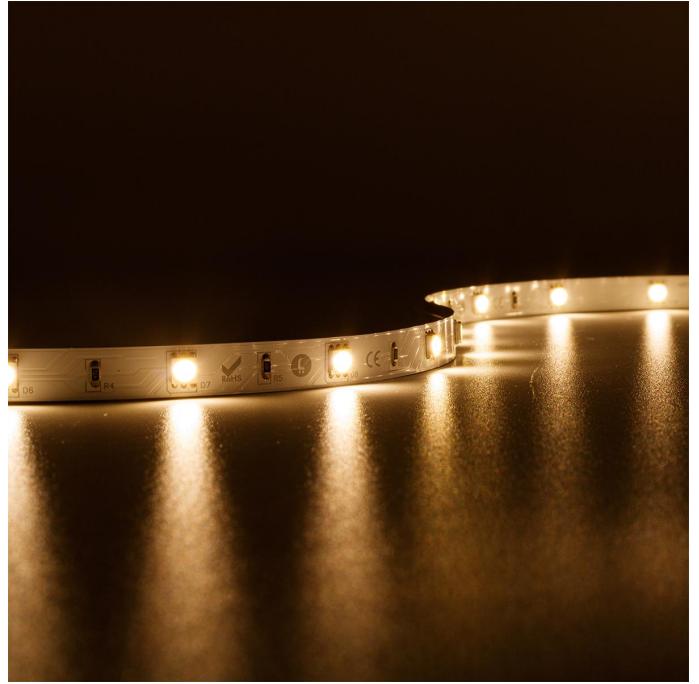

# Art.-Nr. 3549: Strip 24V LED Streifen 5M 7,2W/m 30LED/m 10mm - Lichtfarbe: Warmweiß 3000K - Schutzart: IP20

## Produkteigenschaften

**HINWEIS:**  
Vor Gebrauch Montageoberfläche entfetten. Anschließend den Klebestreifen auf der Rückseite des LED-Streifens entfernen.

Art.-Nr. 3549

Angaben in mm

### **Strip Warmweiß 24V LED Streifen 5M 7,2W/m 30LED/m 10mm IP20 3000K**

Der 5 Meter lange LED-Streifen kann alle 167mm gekürzt werden und somit auf das gewünschte Maß angepasst werden. Nehmen Sie bitte die Kürzung nur an den Schnittmarkierungen vor, um die Funktionalität des Strips zu wahren. Der LED Streifen hat eine Breite von 10 mm. Rückseitig befindet sich auf dem Strip ein Klebestreifen zum Befestigen auf glatte und saubere Oberflächen. Mit der Angabe LED/m wird die LED-Dichte auf einem Streifen gemessen. Auf diesem LED-Strip befinden sich 30 LEDs pro Meter.

- Lebensdauer: ca. 25000 Stunden
- Schutzart: IP20
- Farbwiedergabe: ca. >80 Ra
- Lichtstrom pro Meter: bis zu 640 Lumen pro Meter
- Stromaufnahme pro Meter: maximal 300 mA pro Meter
- 5 LEDs pro Segment