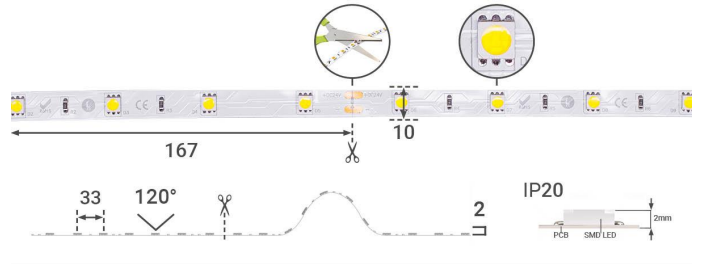

Art.-Nr. 3549: Strip Warmweiß 24V LED Streifen 5M 7,2W/m 30LED/m 10mm IP20 3000K

Produktbilder

Produkteigenschaften

HINWEIS:
Vor Gebrauch Montageoberfläche entfetten. Anschließend den Klebestreifen auf der Rückseite des LED-Streifens entfernen.

Art.-Nr. 3549

Angaben in mm

Produktbeschreibung

Strip Warmweiß 24V LED Streifen 5M 7,2W/m 30LED/m 10mm IP20 3000K

Der 5 Meter lange LED-Streifen kann alle 167mm gekürzt werden und somit auf das gewünschte Maß angepasst werden. Nehmen Sie bitte die Kürzung nur an den Schnittmarkierungen vor, um die Funktionalität des Strips zu wahren. Der LED Streifen hat eine Breite von 10 mm. Rückseitig befindet sich auf dem Strip ein Klebestreifen zum Befestigen auf glatte und saubere Oberflächen. Mit der Angabe LED/m wird die LED-Dichte auf einem Streifen gemessen. Auf diesem LED-Strip befinden sich 30 LEDs pro Meter.

- Lebensdauer: ca. 25000 Stunden
- Schutzart: IP20
- Farbwiedergabe: ca. >80 Ra
- Lichtstrom pro Meter: bis zu 685 Lumen pro Meter
- Stromaufnahme pro Meter: maximal 300 mA pro Meter
- 5 LEDs pro Segment

Länge des Produktes (z.B. Strips, Kabel etc)	5,000 Meter
LED-Chip-Typ	SMD5050
LED-Hersteller	SANAN
LED Anzahl	150
Aufwärmzeit	1 s
Eingangsspannung (V)	24 V/DC
Energieverbrauch	36 W
Leistung	36 W
Lichtstrom	3200 Lumen
Nennlichtstrom	3200 Lumen
Nennstrom	1500 mA
Produktlänge	5,000 m
Produktbreite	10 mm
Produktlänge	5000 mm
Produkthöhe	1 mm
Gewicht	0,095 kg
Netto-Gewicht des Produktes	0,095 kg