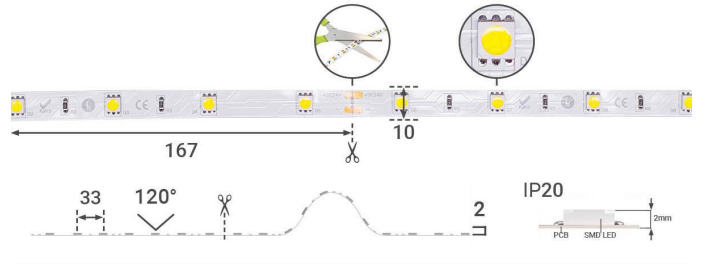

# Art.-Nr. 3549: Strip 24V LED Streifen 5M 7,2W/m 30LED/m 10mm - Lichtfarbe: Warmweiß 3000K - Schutzart: IP20

## Produkteigenschaften

**HINWEIS:**  
Vor Gebrauch Montageoberfläche entfetten. Anschließend den Klebestreifen auf der Rückseite des LED-Streifens entfernen.

Art.-Nr. 3549

Angaben in mm

### **Strip Warmweiß 24V LED Streifen 5M 7,2W/m 30LED/m 10mm IP20 3000K**

Der 5 Meter lange LED-Streifen kann alle 167mm gekürzt werden und somit auf das gewünschte Maß angepasst werden. Nehmen Sie bitte die Kürzung nur an den Schnittmarkierungen vor, um die Funktionalität des Strips zu wahren. Der LED Streifen hat eine Breite von 10 mm. Rückseitig befindet sich auf dem Strip ein Klebestreifen zum Befestigen auf glatte und saubere Oberflächen. Mit der Angabe LED/m wird die LED-Dichte auf einem Streifen gemessen. Auf diesem LED-Strip befinden sich 30 LEDs pro Meter.

## Produkteigenschaften LED-Streifen

LEDs pro Meter	30
LEDs pro Segment	5
LED-Abstand	33 mm
Segmentlänge (teilbar alle x)	167 mm

Leistung pro Meter	7,200 W/m
Stromaufnahme pro Meter	300,000 mA/m
Lichtstrom pro Meter	640,000 lm/m
Nennlichtstrom pro Meter	640,000 lm/m
Stripart	Classic