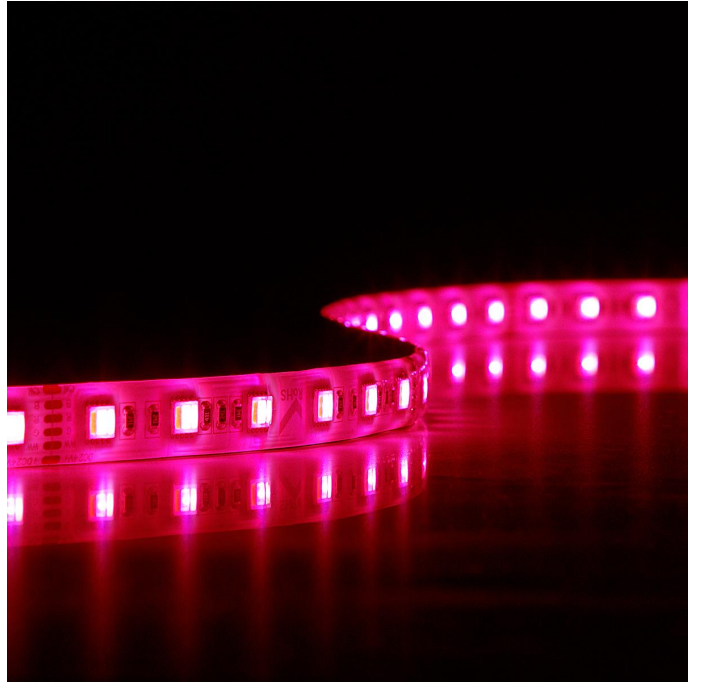

Art.-Nr. 3548: Strip RGB+CCT Dual Weiß 24V LED Streifen 7,5M 18W/m 60LED/m 12mm IP65 Farbwechsel RGB+2700-6000K

Produktbilder

Produktbeschreibung

Strip RGB+CCT Dual Weiß 24V LED Streifen 7,5M 18W/m 60LED/m 12mm IP65 Farbwechsel RGB+2700-6000K

Der Meter lange LED-Streifen kann alle 100mm gekürzt werden und somit auf das gewünschte Maß angepasst werden. Nehmen Sie bitte die Kürzung nur an den Schnittmarkierungen vor, um die Funktionalität des Strips zu wahren. Der LED Streifen hat eine Breite von 12 mm. Rückseitig befindet sich auf dem Strip ein Klebestreifen zum Befestigen auf glatte und saubere Oberflächen. Mit der Angabe LED/m wird die LED-Dichte auf einem Streifen gemessen. Auf diesem LED-Strip befinden sich 60 LEDs pro Meter.

Mit diesem mehrfarbigen LED Streifen verzaubern Sie jeden Außenbereich (Schutzart IP65) in eine Lichtoase. 16 Millionen Lichtfarben stehen zur Auswahl und ermöglichen das perfekte Outdoor-Stimmungslicht. Betreiben Sie einen Verkaufsstand, z.B. auf dem Weihnachtsmarkt? Dann ist es jetzt Zeit für ein bisschen Farbtuning, damit Sie mit Ihrem Marktstand der absolute Hingucker sind für die Passanten. LED Streifen mit der Schutzart IP65 sind NICHT für die Nutzung unter Wasser geeignet.

- Lebensdauer: ca. 25000 Stunden
- Schutzart: IP65
- Farbwiedergabe: ca. >80 Ra
- Lichtstrom pro Meter: bis zu 920 Lumen pro Meter
- Stromaufnahme pro Meter: maximal 750 mA pro Meter
- 6 LEDs pro Segment