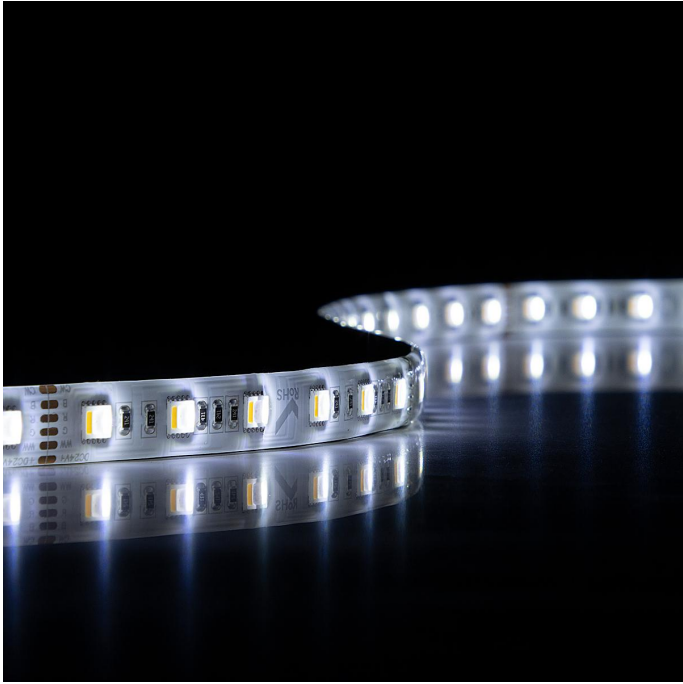

Art.-Nr. 3548: Strip RGB+CCT Dual Weiß 24V LED Streifen 7,5M 18W/m 60LED/m 12mm IP65 Farbwechsel RGB+2700-6000K

Produktbilder

Produktbeschreibung

Strip RGB+CCT Dual Weiß 24V LED Streifen 7,5M 18W/m 60LED/m 12mm IP65 Farbwechsel RGB+2700-6000K

Der Meter lange LED-Streifen kann alle 100mm gekürzt werden und somit auf das gewünschte Maß angepasst werden. Nehmen Sie bitte die Kürzung nur an den Schnittmarkierungen vor, um die Funktionalität des Strips zu wahren. Der LED Streifen hat eine Breite von 12 mm. Rückseitig befindet sich auf dem Strip ein Klebestreifen zum Befestigen auf glatte und saubere Oberflächen. Mit der Angabe LED/m wird die LED-Dichte auf einem Streifen gemessen. Auf diesem LED-Strip befinden sich 60 LEDs pro Meter.

Mit diesem mehrfarbigen LED Streifen verzaubern Sie jeden Außenbereich (Schutzart IP65) in eine Lichtoase. 16 Millionen Lichtfarben stehen zur Auswahl und ermöglichen das perfekte Outdoor-Stimmungslicht. Betreiben Sie einen Verkaufsstand, z.B. auf dem Weihnachtsmarkt? Dann ist es jetzt Zeit für ein bisschen Farbtuning, damit Sie mit Ihrem Marktstand der absolute Hingucker sind für die Passanten. LED Streifen mit der Schutzart IP65 sind NICHT für die Nutzung unter Wasser geeignet.

Unser Tipp: Grundsätzlich empfehlen wir die Verwendung von Aluprofilen bei der Installation des 24 V/DC LED Streifens. Durch das Profil wird der Strip vor Beschädigungen von außen bewahrt und überschüssige Wärme wird schnell abgeleitet, was wiederum der Lebensdauer des Streifens zugutekommt. Mit geeignetem Zubehör (separat zu bestellen) wird der LED Streifen verlängert oder über das Eck verlegt.