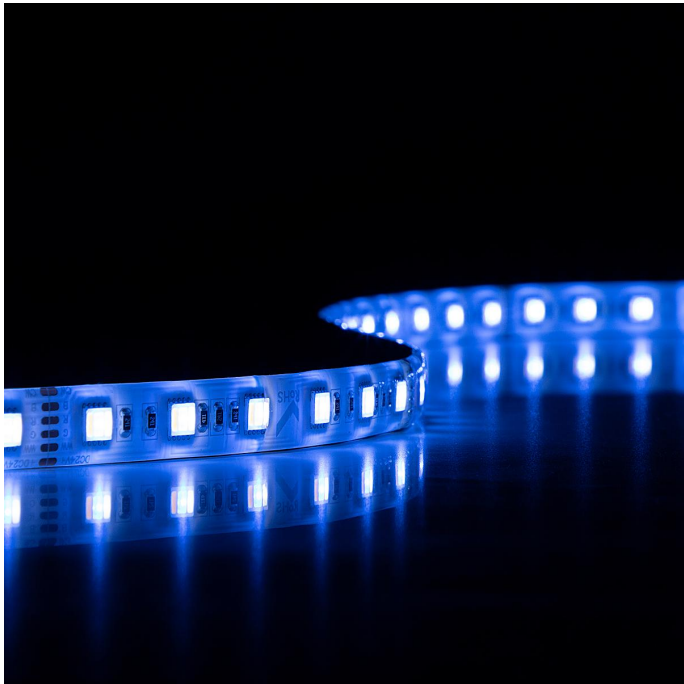

Art.-Nr. 3548: Strip RGB+CCT Dual Weiß 24V LED Streifen 7,5M 18W/m 60LED/m 12mm IP65 Farbwechsel RGB+2700-6000K

Produktbilder

Produktbeschreibung

Strip RGB+CCT Dual Weiß 24V LED Streifen 7,5M 18W/m 60LED/m 12mm IP65 Farbwechsel RGB+2700-6000K

Der Meter lange LED-Streifen kann alle 100mm gekürzt werden und somit auf das gewünschte Maß angepasst werden. Nehmen Sie bitte die Kürzung nur an den Schnittmarkierungen vor, um die Funktionalität des Strips zu wahren. Der LED Streifen hat eine Breite von 12 mm. Rückseitig befindet sich auf dem Strip ein Klebestreifen zum Befestigen auf glatte und saubere Oberflächen. Mit der Angabe LED/m wird die LED-Dichte auf einem Streifen gemessen. Auf diesem LED-Strip befinden sich 60 LEDs pro Meter.

Mit diesem mehrfarbigen LED Streifen verzaubern Sie jeden Außenbereich (Schutzart IP65) in eine Lichtoase. 16 Millionen Lichtfarben stehen zur Auswahl und ermöglichen das perfekte Outdoor-Stimmungslicht. Betreiben Sie einen Verkaufsstand, z.B. auf dem Weihnachtsmarkt? Dann ist es jetzt Zeit für ein bisschen Farbtuning, damit Sie mit Ihrem Marktstand der absolute Hingucker sind für die Passanten. LED Streifen mit der Schutzart IP65 sind NICHT für die Nutzung unter Wasser geeignet.

- Lebensdauer: ca. 25000 Stunden
- Schutzart: IP65
- Farbwiedergabe: ca. >80 Ra
- Lichtstrom pro Meter: bis zu 920 Lumen pro Meter
- Stromaufnahme pro Meter: maximal 750 mA pro Meter
- 6 LEDs pro Segment