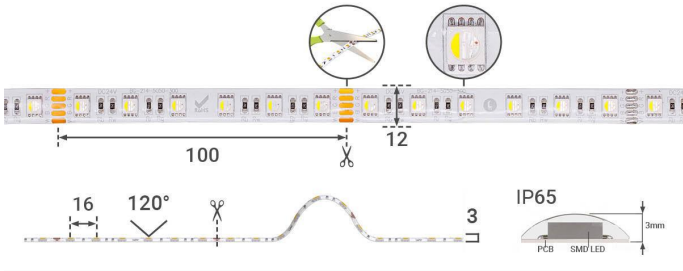

Produkteigenschaften

Art.-Nr. 3546

Angaben in mm