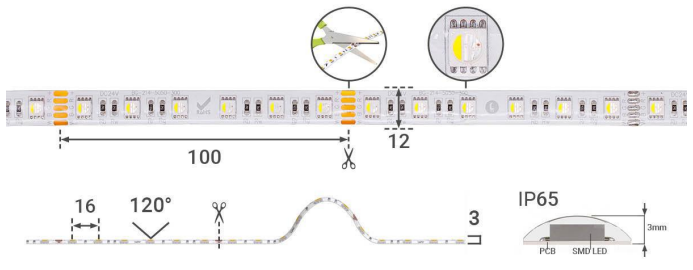

Art.-Nr. 3545: Strip 24V LED Streifen 7,5M 15W/m 60LED/m 12mm Farbwechsel - Lichtfarbe: RGB+4000K - Schutzart: IP65

Produktbilder

Produkteigenschaften

HINWEIS:
Vor Gebrauch Montageoberfläche entfetten. Anschließend den Klebestreifen auf der Rückseite des LED-Streifens entfernen.

- (R) Rot
 - (G) Grün
 - (B) Blau
 - (W) Weiß
 - (V+) Schwarz
- Kabellänge: 150mm an beiden Seiten

Art.-Nr. 3545

Angaben in mm

Produktbeschreibung

Strip RGBW 24V LED Streifen 7,5M 15W/m 60LED/m 12mm IP65 Farbwechsel RGB+4000K

Der Meter lange LED-Streifen kann alle 100mm gekürzt werden und somit auf das gewünschte Maß angepasst werden. Nehmen Sie bitte die Kürzung nur an den Schnittmarkierungen vor, um die Funktionalität des Strips zu wahren. Der LED Streifen hat eine Breite von 12 mm. Rückseitig befindet sich auf dem Strip ein Klebestreifen zum Befestigen auf glatte und saubere Oberflächen. Mit der Angabe LED/m wird die LED-Dichte auf einem Streifen gemessen. Auf diesem LED-Strip befinden sich 60 LEDs pro Meter.

Produkteigenschaften - Elektrotechnische Angaben

Leistung	113 W
Energieverbrauch	113 W
Eingangsspannung (V)	24 V/DC
Aufwärmzeit	1 s
Lichtstrom	5963 Lumen
Nennlichtstrom	5660 Lumen
Nennstrom	4688 mA
Schutzklasse (nach EN 61140 und VDE 0140-1)	III
Produktfarbe	weiß
Produktlänge	7,500 m
Produktbreite	12 mm
Produktlänge	7500 mm
Produkthöhe	2 mm
Gewicht	0,300 kg
Netto-Gewicht des Produktes	0,300 kg