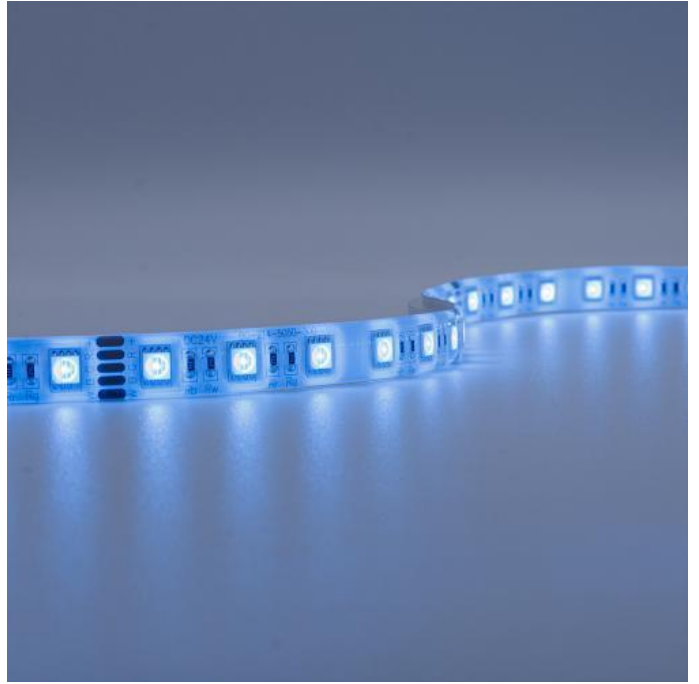

Art.-Nr. 3545: Strip 24V LED Streifen 7,5M 15W/m 60LED/m 12mm Farbwechsel - Lichtfarbe: RGB+4000K - Schutzart: IP65

Produktbilder

Produkteigenschaften

HINWEIS:
Vor Gebrauch Montageoberfläche entfetten. Anschließend den Klebestreifen auf der Rückseite des LED-Streifens entfernen.

- (R) Rot
 - (G) Grün
 - (B) Blau
 - (W) Weiß
 - (V+) Schwarz
- Kabellänge: 150mm an beiden Seiten

Art.-Nr. 3545

Angaben in mm

Produktbeschreibung

Strip RGBW 24V LED Streifen 7,5M 15W/m 60LED/m 12mm IP65 Farbwechsel RGB+4000K

Der Meter lange LED-Streifen kann alle 100mm gekürzt werden und somit auf das gewünschte Maß angepasst werden. Nehmen Sie bitte die Kürzung nur an den Schnittmarkierungen vor, um die Funktionalität des Strips zu wahren. Der LED Streifen hat eine Breite von 12 mm. Rückseitig befindet sich auf dem Strip ein Klebestreifen zum Befestigen auf glatte und saubere Oberflächen. Mit der Angabe LED/m wird die LED-Dichte auf einem Streifen gemessen. Auf diesem LED-Strip befinden sich 60 LEDs pro Meter.

Mit diesem mehrfarbigen LED Streifen verzaubern Sie jeden Außenbereich (Schutzart IP65) in eine Lichtoase. 16 Millionen Lichtfarben stehen zur Auswahl und ermöglichen das perfekte Outdoor-Stimmungslicht. Neben bunten Lichtfarben aus dem RGB-Farbspektrum kann dieser RGBW-Streifen auch den Weißton mit der Farbtemperatur [[264]] nativ darstellen und mit den anderen zur Verfügung stehenden Farben mischen. Betreiben Sie einen Verkaufsstand, z.B. auf dem Weihnachtsmarkt? Dann ist es jetzt Zeit für ein bisschen Farbtuning, damit Sie mit Ihrem Marktstand der absolute Hingucker sind für die Passanten. LED Streifen mit der Schutzart IP65 sind NICHT für die Nutzung unter Wasser geeignet.