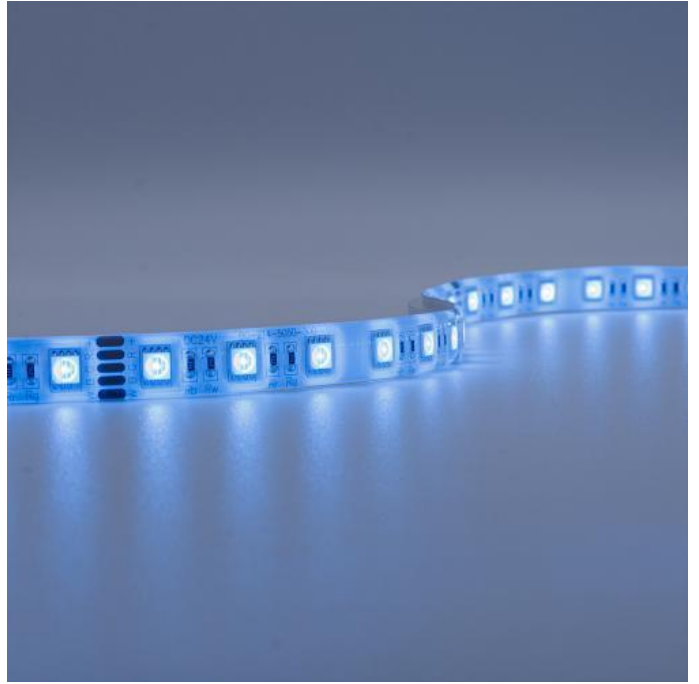

Art.-Nr. 3544: Strip 24V LED Streifen 5M 12W/m 60LED/m 12mm Farbwechsel - Lichtfarbe: RGB+4000K - Schutzart: IP65

Produktbilder

Produkteigenschaften

HINWEIS:
Vor Gebrauch Montageoberfläche entfetten. Anschließend den Klebestreifen auf der Rückseite des LED-Streifens entfernen.

- (R) Rot
 - (G) Grün
 - (B) Blau
 - (W) Weiß
 - (V+) Schwarz
- Kabellänge: 150mm an beiden Seiten

Art.-Nr. 3544

Angaben in mm

Produktbeschreibung

Strip RGBW 24V LED Streifen 5M 15W/m 60LED/m 12mm IP65 Farbwechsel RGB+4000K

Der 5 Meter lange LED-Streifen kann alle 100mm gekürzt werden und somit auf das gewünschte Maß angepasst werden. Nehmen Sie bitte die Kürzung nur an den Schnittmarkierungen vor, um die Funktionalität des Strips zu wahren. Der LED Streifen hat eine Breite von 12 mm. Rückseitig befindet sich auf dem Strip ein Klebestreifen zum Befestigen auf glatte und saubere Oberflächen. Mit der Angabe LED/m wird die LED-Dichte auf einem Streifen gemessen. Auf diesem LED-Strip befinden sich 60 LEDs pro Meter.

Mit diesem mehrfarbigen LED Streifen verzaubern Sie jeden Außenbereich (Schutzart IP65) in eine Lichtoase. 16 Millionen Lichtfarben stehen zur Auswahl und ermöglichen das perfekte Outdoor-Stimmungslicht. Neben bunten Lichtfarben aus dem RGB-Farbspektrum kann dieser RGBW-Streifen auch den Weißton mit der Farbtemperatur [[264]] nativ darstellen und mit den anderen zur Verfügung stehenden Farben mischen. Betreiben Sie einen Verkaufsstand, z.B. auf dem Weihnachtsmarkt? Dann ist es jetzt Zeit für ein bisschen Farbtuning, damit Sie mit Ihrem Marktstand der absolute Hingucker sind für die Passanten. LED Streifen mit der Schutzart IP65 sind NICHT für die Nutzung unter Wasser geeignet.