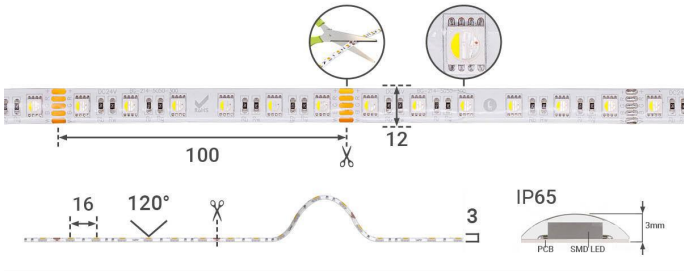

Art.-Nr. 3544: Strip 24V LED Streifen 5M 12W/m 60LED/m 12mm Farbwechsel - Lichtfarbe: RGB+4000K - Schutzart: IP65

Produktbilder

Produkteigenschaften

HINWEIS:
Vor Gebrauch Montageoberfläche entfetten. Anschließend den Klebestreifen auf der Rückseite des LED-Streifens entfernen.

- (R) Rot
 - (G) Grün
 - (B) Blau
 - (W) Weiß
 - (V+) Schwarz
- Kabellänge: 150mm an beiden Seiten

Art.-Nr. 3544

Angaben in mm

Produktbeschreibung

Strip RGBW 24V LED Streifen 5M 15W/m 60LED/m 12mm IP65 Farbwechsel RGB+4000K

Der 5 Meter lange LED-Streifen kann alle 100mm gekürzt werden und somit auf das gewünschte Maß angepasst werden. Nehmen Sie bitte die Kürzung nur an den Schnittmarkierungen vor, um die Funktionalität des Strips zu wahren. Der LED Streifen hat eine Breite von 12 mm. Rückseitig befindet sich auf dem Strip ein Klebestreifen zum Befestigen auf glatte und saubere Oberflächen. Mit der Angabe LED/m wird die LED-Dichte auf einem Streifen gemessen. Auf diesem LED-Strip befinden sich 60 LEDs pro Meter.

Produkteigenschaften - Elektrotechnische Angaben

Leistung	75 W
Energieverbrauch	75 W
Eingangsspannung (V)	24 V/DC
Aufwärmzeit	1 s
Lichtstrom	3975 Lumen
Nennlichtstrom	3775 Lumen
Nennstrom	3125 mA
Schutzklasse (nach EN 61140 und VDE 0140-1)	III
Produktfarbe	weiß
Produktlänge	5,000 m
Produktbreite	12 mm
Produktlänge	5000 mm
Produkthöhe	2 mm
Gewicht	0,140 kg
Netto-Gewicht des Produktes	0,140 kg