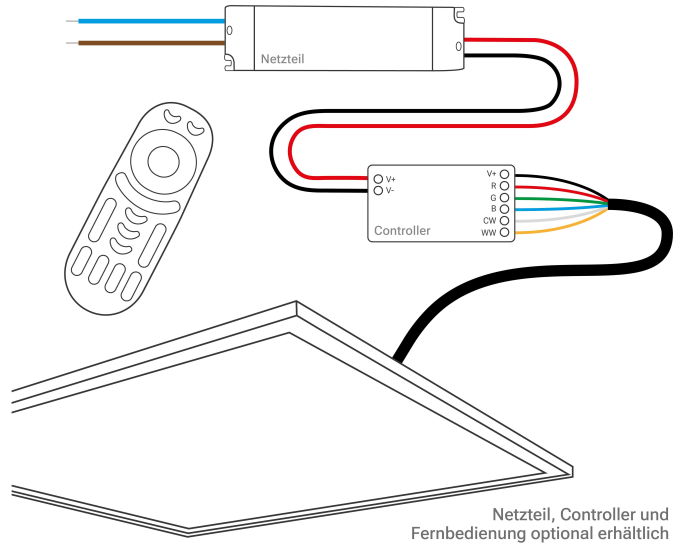

ANSCHLUSSZEICHNUNG für RGB+CCT Panels