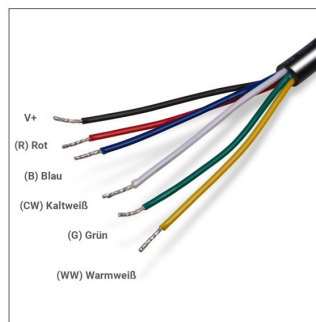

## Produktbilder

---

Vormontierte Ösen zum abhängen

Optional erhältlich  
Art.-Nr. 1787 Seilabhängung

Optional erhältlich  
Art.-Nr. 1839 Z-Halter

Optional erhältlich  
Art.-Nr. 1838 Montageclips

Aufbaurahmen/Netzteil  
optional erhältlich

V+  
(R) Rot  
(B) Blau  
(CW) Kaltweiß  
(G) Grün  
(WW) Warmweiß

Aufbaurahmen  
optional erhältlich