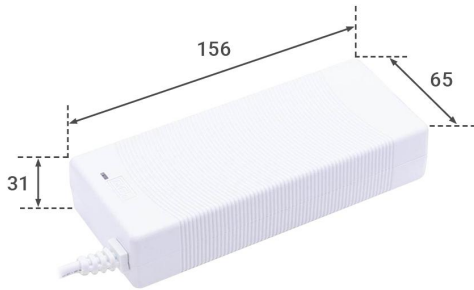

# Art.-Nr. 3429: Tischnetzteil weiss 150W 12V 12.5A Hohlstecker 5.5/2.1mm EU-Plug Festspannung

## Produktbilder

---

Angaben in mm

### **Tischnetzteil weiss 150W 12V 12.5A Hohlstecker 5.5/2.1 mm**

Das Tischnetzteil 150W 12V ist energiesparend und kommt in einem geschlossenen Kunststoffgehäuse. Mit diesem Netzteil stellen Sie eine externe Gleichstromversorgung sicher.