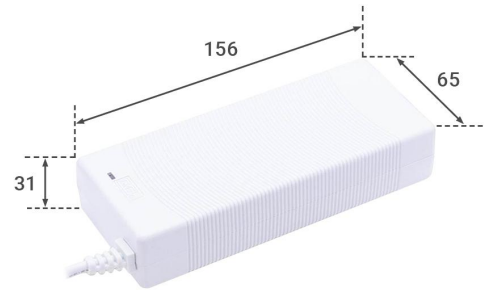

Art.-Nr. 3428: Tischnetzteil weiss 100W 12V 10A Hohlstecker 5.5/2.1mm EU-Plug Festspannung

Produktbilder

Angaben in mm

Produktbeschreibung

Tischnetzteil weiss 100W 12V

Tischnetzteile werden vor allem bei kleinen Anwendungen eingesetzt, z.B. LED Streifen. Das Tischnetzteil 100W 12V ist kompakt und besteht aus einem geschlossenen Kunststoffgehäuse.

Technische Details

- Farbe: weiß
- Leistung: 100W
- Geschützt gegen Überspannung, Überstrom und Kurzschluss
- Lebensdauer ca 50.000 Stunden
- AC-Eingangsstrom: 230V
- Gleichspannung: 12V
- Kabellänge: 2,90 Meter
- Lieferumfang: 1x Stromnetzteil mit Anschlussstecker, 1x Stromstecker mit Euro-Stecker

Produktdaten

Allgemeine Produktdaten

Name	Tischnetzteil weiss 100W 12V 10A Hohlstecker 5.5/2.1mm EU-Plug Festspannung
Artikelnummer / SKU	3428
EAN	4063592002087
Hersteller EAN	4063592002087
Hersteller	LongLife LED GmbH by HK
Garantie	2 Jahre
Prüfzeichen	CE, RoHS, TÜV
Herkunftsland	China
Dimmbar	Nein
Schutzart (IP)	IP20
Eingangsspannung (V)	230 V/AC
Energieverbrauch	100 W
Leistung	100 W
Nennstrom	10000 mA
Gewicht	0,140 kg
Netto-Gewicht des Produktes	0,140 kg