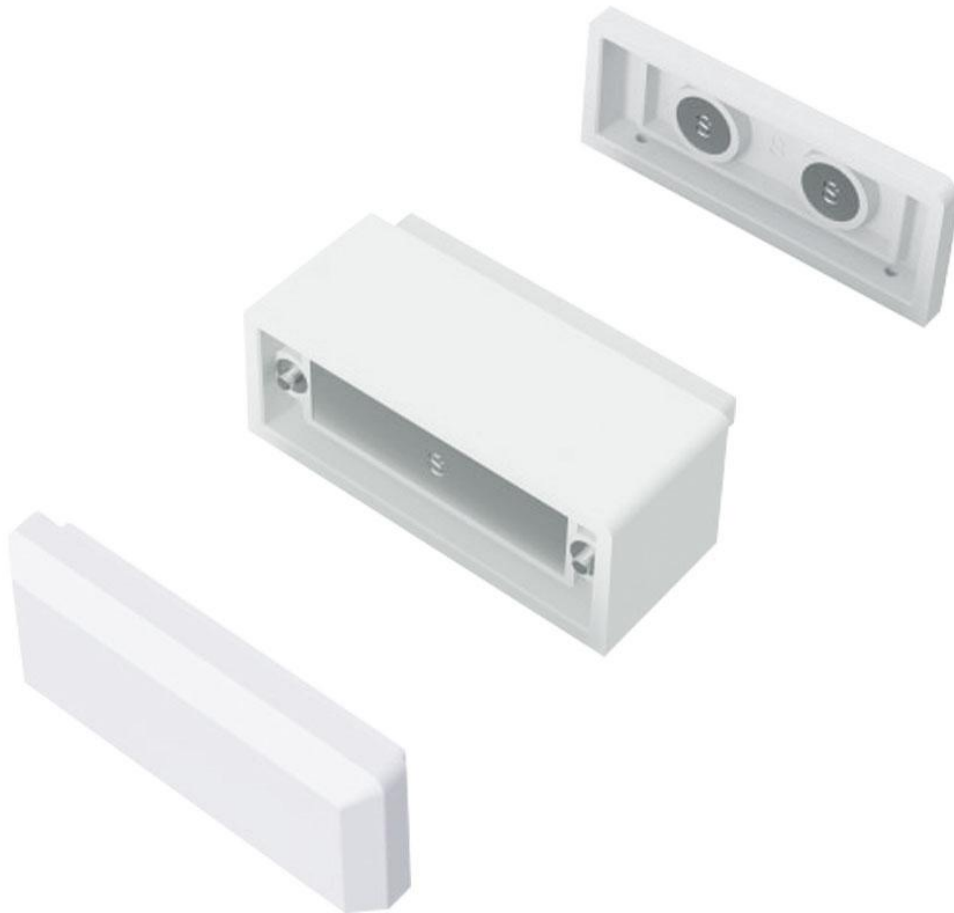

Art.-Nr. 3425: Einspeisung für LED Buchstabe Click

Produktbilder

Produktbeschreibung

Einspeisung für LED Buchstabe Klick

Produktdaten

Allgemeine Produktdaten

Name	Einspeisung für LED Buchstabe Click
Artikelnummer / SKU	3425
EAN	4063592002056
Hersteller EAN	4063592002056
Hersteller	LongLife LED GmbH by HK
Garantie	5 Jahre
Herkunftsland	China
Schutzart (IP)	IP20
Farbtemperatur	6500 K
Eingangsspannung (V)	12 V/DC
Produktlänge	500 mm
Gewicht	0,140 kg
Netto-Gewicht des Produktes	0,135 kg