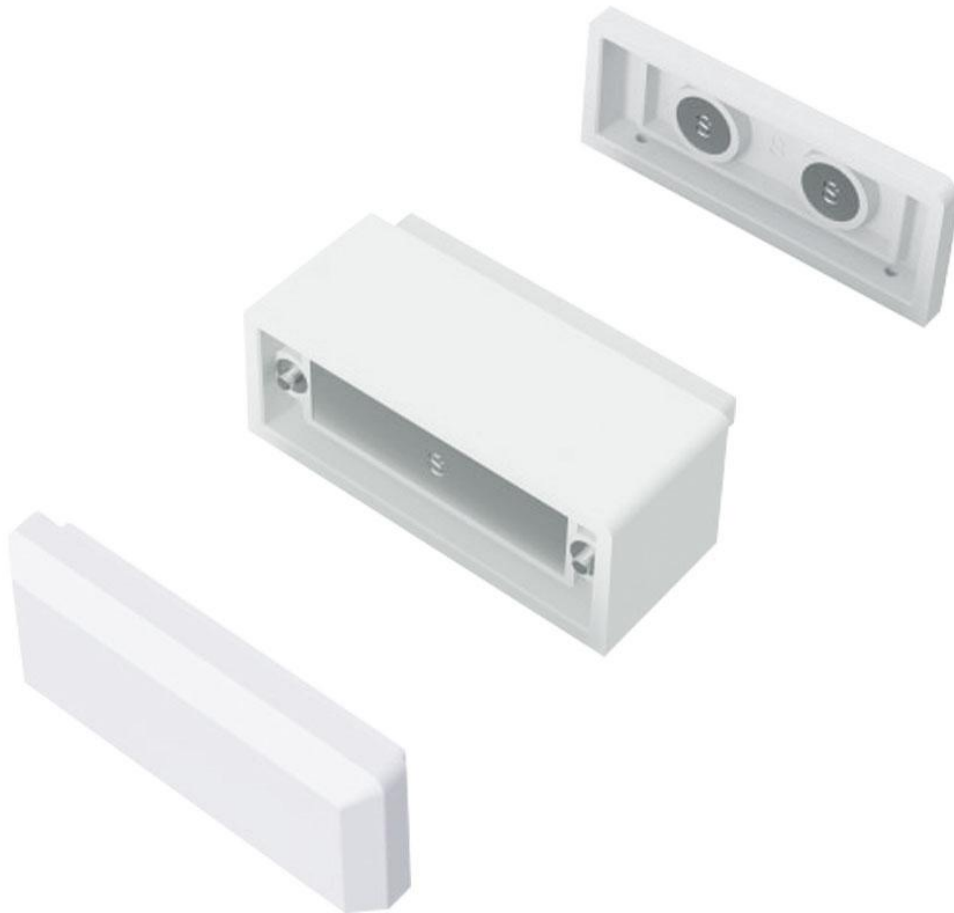

Art.-Nr. 3425: Einspeisung für LED Buchstabe Klick

Produktbilder

Produktbeschreibung

Einspeisung für LED Buchstabe Klick

Produktdaten

Allgemeine Produktdaten

Name	Einspeisung für LED Buchstabe Klick
Artikelnummer / SKU	3425
EAN	4063592002056
Hersteller	LongLife LED GmbH by HK

Rechtliche Produktdaten

Energieverbrauchskennzeichnung	Keine
Garantie	5 Jahre
Gewicht	0,135 kg
Netto-Gewicht des Produktes	0,135 kg
Produktlänge	500 mm
Farbtemperatur	6.500,000 K
Schutzart (IP)	IP20
Eingangsspannung (V)	12 V/DC
Farbtemperatur warmweiß	94056020