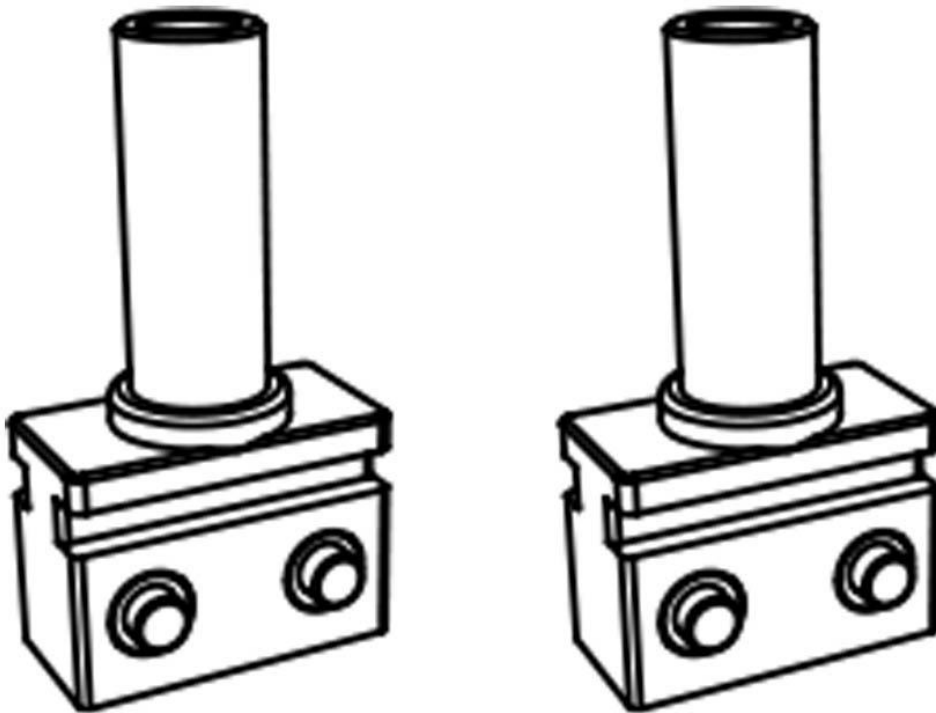

Art.-Nr. 3420: Einspeisung für Seilabhängung

Produktbilder

Produktbeschreibung

Einspeisung für Seilabhängung - abcMIX-Slide

Die Slidebuchstaben können mit einer Schiene und geeignetem Zubehör an die Decke gehängt werden. Hierfür benötigen Sie eine entsprechende Einspeisung mit geeigneter Kabelführung.

Produktdaten

Allgemeine Produktdaten

Name	Einspeisung für Seilabhängung
Artikelnummer / SKU	3420
EAN	4063592002001
Hersteller EAN	4063592002001
Hersteller	LongLife LED GmbH by HK
Garantie	5 Jahre
Herkunftsland	China
Schutzart (IP)	IP20
Gewicht	0,140 kg
Netto-Gewicht des Produktes	0,135 kg